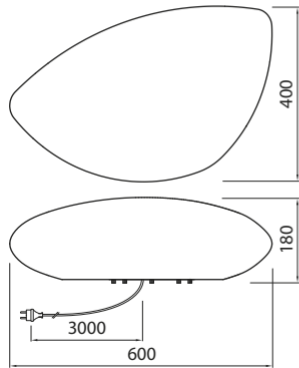

Garda Stone
4116431

4116432