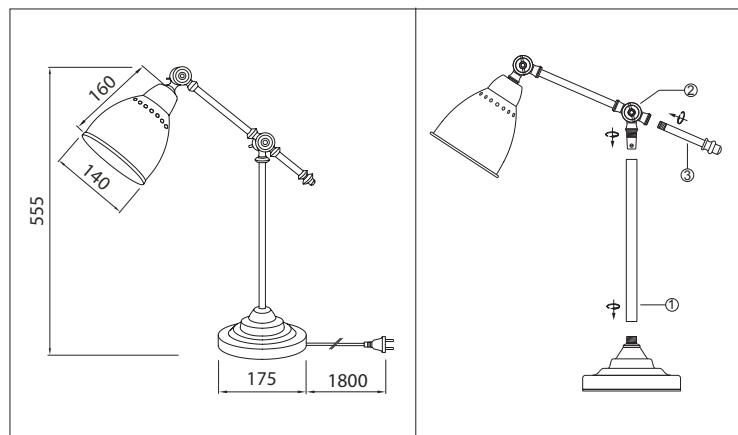

SANSA

PÖYTÄVALAISIN | BORDSLAMPA | LAUVALGUSTI | DESK LAMP

Max 40W
E27

220-240 V ~ 50/60 Hz

NRO	E-NR	KOODI KOD CODE	VÄRI FÄRG VÄRV COLOUR	VALONLÄHDE LJUSKÄLLA VALGUSALLIKAS LIGHT SOURCE	KG	GTIN
4118748	7503116	A1SACA	Valkoinen-hopea/Vit-silver/ Valge-hõbe/White-silver	E27 max 40W	2,24	6435200226402
4126220	7504060	A1SACJ	Harmaa-hopea/Grå-silver/ Hall-hõbe/Grey-silver	E27 max 40W	2,24	6435200238108
4126221	7504061	A1SACK	Musta-hopea/Svart-silver/ Must-hõbe/Black-silver	E27 max 40W	2,24	6435200238122

Käytä ainoastaan valonlähdettä ja tehoa joka valaisimeen on merkitty. Kytke virta pois päältä ennen asennusta tai huoltoa. Liitäntäjohtoa ei voi vaihtaa eikä korjata. Mikäli johto vaurioituu, on valaisin hävitettävä ja toimitettava asianmukaisesti kierrätyspisteeseen. Tämä asennusohje on säilytettävä ja sen on oltava käytössä asennuksessa ja huollossa.

Använd endast ljuskälla och effekt som är märkta på armaturen. Bryt av strömmen före installation eller service. Anslutningsledningen kan inte bytas eller repareras. Om ledningen skadas skall armaturen förstöras. Den skadade armaturen är riskavfall och skall föras till mottagningspunkt för problemavfall. Denna monteringsanvisning bör sparas och finnas tillgänglig vid installation eller framtida service.

Kasuta ainult valgustile märgitud valgusallikat ja võimsust. Lülita enne paigaldust ja hooldust vool välja. Selle valgusti juhete ei saa välja vahetada. Kui juhe on kahjustatud, tuleb valgusti hävitada. Käesolevat juhendit tuleb säilitada ning järgida paigaldamisel ja hooldusel.

Use only light sources and rated wattages as marked in the luminaire. Switch off the current before installation or service. The external flexible cable or cord of this luminaire cannot be replaced; if the cord is damaged, the luminaire shall be destroyed. This mounting instruction must be kept available during installation and for future maintenance.

AIRAM

Airam Electric Oy Ab, Sementtitehtaankatu 6, FI-04260 Kerava, www.airam.fi