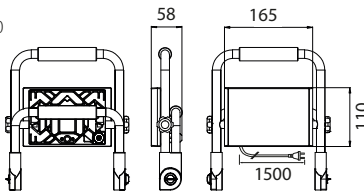

30 W: 4547210