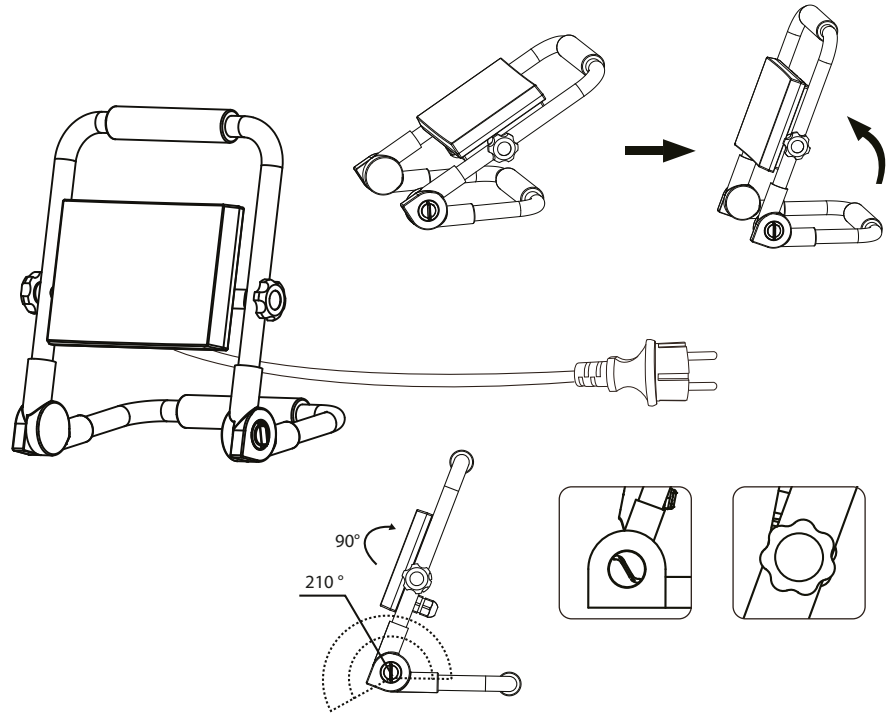

## AIRFLOOD STAND

IP44

0,5m

ta  
40 °C

CE

X

LED-HEITIN | LED-STRÅLKASTARE | LED-PROŽEKTOR | LED FLOODLIGHT

220-240 V ~ 50/60 Hz | 3 x 1,0 mm<sup>2</sup> | -20... +40°C

20 W: 4547209

30 W: 4547210

50 W: 4547211

Kytke virta pois päältä ennen asennusta tai huoltoa. Huollon saa suorittaa vain valtuutettu sähköasentaja. Tämä asennusohje on säilytettävä ja sen on oltava käytössä asennuksessa ja huollossa. Liitäntäjohtoa ei voi vaihtaa eikä korjata. Mikäli johto vaurioituu, on valaisin hävitettävä ja toimitettava keräyspisteeseen. Käytä vain alkuperäisiä varaosia. Valaisimen valonlähde ei ole käyttäjän vaihdettavissa. Vaihda tilalle uusi valaisin, jos valonlähde rikkoutuu (⚠).

Switch off the current before installation or service. The maintaining should be done only by a qualified electrician. This mounting instruction must be kept available during installation and for future maintenance. The external flexible cable or cord of this luminaire cannot be replaced: if the cord is damaged, the luminaire shall be destroyed. Use only original parts to substitute. This luminaire is with non-user replaceable light source. Please replace a whole new fixture if the light source is broken (⚠).