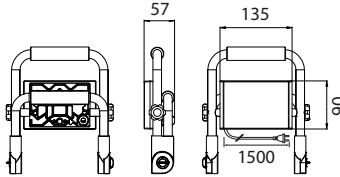

20 W: 4547209

30 W: 4547210

50 W: 4547211

Kytke virta pois päältä ennen asennusta tai huoltoa. Huollon saa suorittaa vain valtuutettu sähköasentaja. Tämä asennusohje on säilytettävä ja sen on oltava käytössä asennuksessa ja huollossa. Liitäntäjohtoa ei voi vaihtaa eikä korjata. Mikäli johto vaurioituu, on valaisin hävitettävä ja toimitettava keräyspisteeseen. Käytä vain alkuperäisiä varaosia. Valaisimen valonlähde ei ole käyttäjän vaihdettavissa. Vaihda tilalle uusi valaisin, jos valonlähde rikkoutuu (⚠).