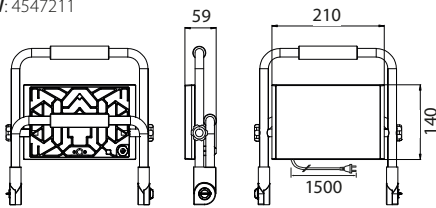

50 W: 4547211