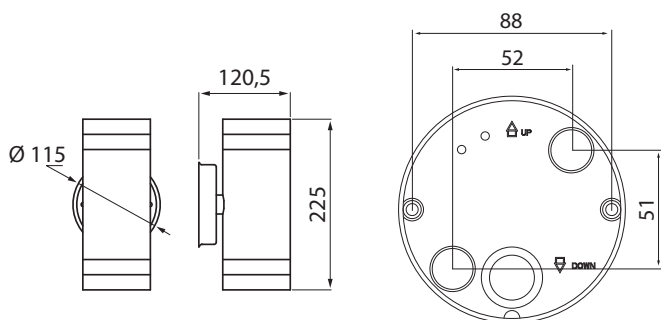

ALPPILA DOUBLE XL

IP44   IK03  -o  

SEINÄVALAISIN | VÄGGARMATUR | SEINAVALGUSTI | WALL LUMINAIRE

-20 ... 25 °C
220-240 V ~ 50/60 Hz
-o 3 x 2,5 mm

2 x LED PAR16 GU10
max 7 W

FI

Valaisimen saa asentaa vain sähköalan ammattilainen. Käytä ainoastaan syöttöjännitettä ja taajuutta joka on merkitty valaisimeen/liitäntälaitteeseen. Kytke virta pois päältä ennen asennusta tai huoltoa. Tämä asennusohje on säilytettävä ja sen on oltava käytössä asennuksessa ja huollossa.