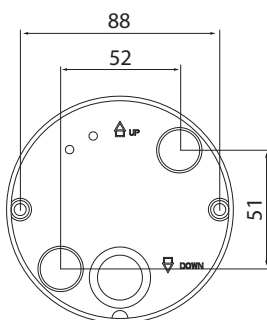

ALPPILA DOUBLE XL

IP44   IK03  -o  

SEINÄVALAISIN | VÄGGARMATUR | SEINAVALGUSTI | WALL LUMINAIRE

-20 ... 25 °C
220-240 V ~ 50/60 Hz
-o 3 x 2,5 mm

2 x LED PAR16 GU10
max 7 W

FI

Valaisimen saa asentaa vain sähköalan ammattilainen. Käytä ainoastaan syöttöjännitettä ja taajuutta joka on merkitty valaisimeen/liitäntälaitteeseen. Kytke virta pois päältä ennen asennusta tai huoltoa. Tämä asennusohje on säilytettävä ja sen on oltava käytössä asennuksessa ja huollossa.