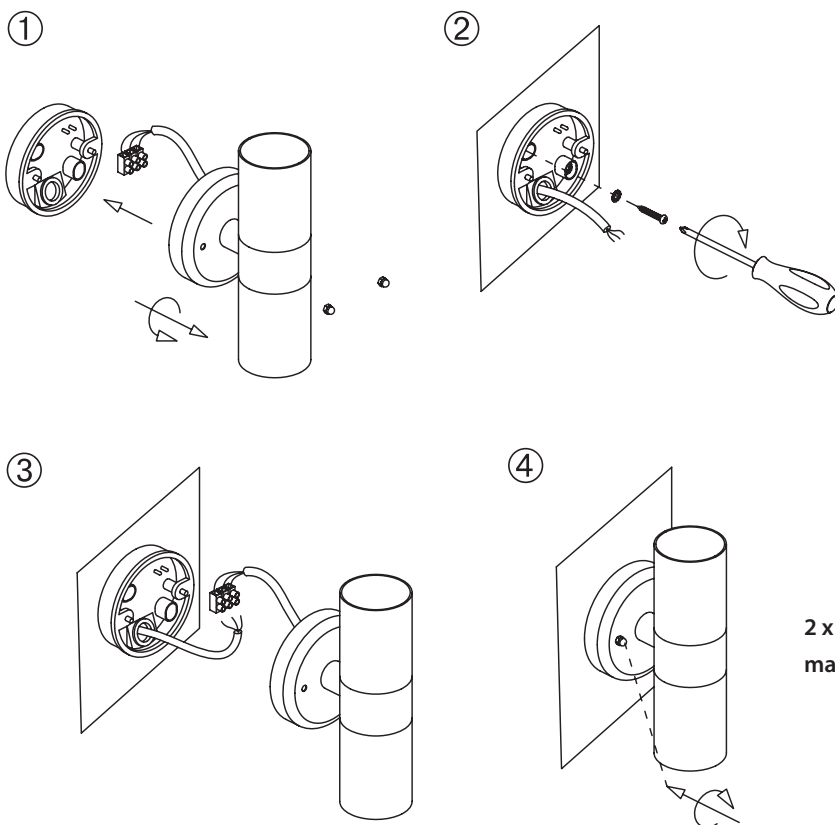

ALPPILA DOUBLE XL

IP44   IK03  -o  

SEINÄVALAISIN | VÄGGARMATUR | SEINAVALGUSTI | WALL LUMINAIRE

-20 ... 25 °C
220-240 V ~ 50/60 Hz
-o 3 x 2,5 mm

2 x LED PAR16 GU10
max 7 W

FI

Valaisimen saa asentaa vain sähköalan ammattilainen. Käytä ainoastaan syöttöjännitettä ja taajuutta joka on merkitty valaisimeen/liitäntälaitteeseen. Kytke virta pois päältä ennen asennusta tai huoltoa. Tämä asennusohje on säilytettävä ja sen on oltava käytössä asennuksessa ja huollossa.

SE

Vi rekommenderar att installationen görs av en behörig elektriker. Använd endast driftspänning och frekvens som är märkt på armaturen/förkopplingsdonet. Bryt av stömmen för installation eller service. Denna monteringsanvisning bör sparas och finnas tillgänglig vid installation eller framtida service.