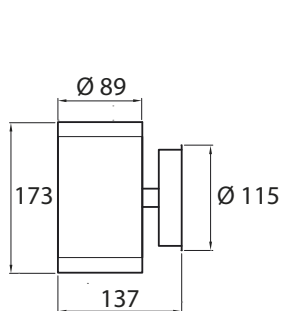

ALPPILA DOUBLE XL

IP44   IK03  -o  

SEINÄVALAISIN | VÄGGARMATUR | SEINAVALGUSTI | WALL LUMINAIRE

-20 ... 25 °C
220-240 V ~ 50/60 Hz
-o 3 x 2,5 mm

2 x LED PAR16 GU10
max 7 W

FI

Valaisimen saa asentaa vain sähköalan ammattilainen. Käytä ainoastaan syöttöjännitettä ja taajuutta joka on merkitty valaisimeen/liitäntälaitteeseen. Kytke virta pois päältä ennen asennusta tai huoltoa. Tämä asennusohje on säilytettävä ja sen on oltava käytössä asennuksessa ja huollossa.