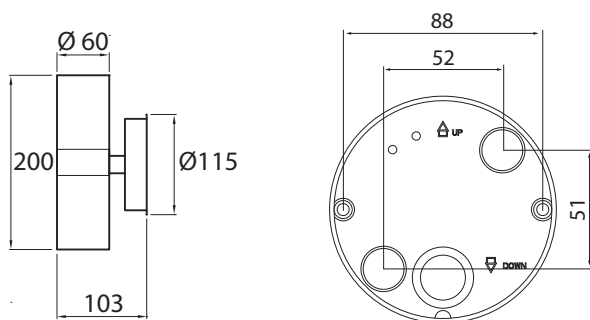

ALPPILA DOUBLE

IP44   IK03  -o  

SEINÄVALAISIN | VÄGGARMATUR | SEINAVALGUSTI | WALL LUMINAIRE

-20 ... 25 °C
220-240 V ~ 50/60 Hz
-o 3 x 2,5 mm

2 x LED PAR16 GU10
max 7 W

FI

Valaisimen saa asentaa vain sähköalan ammattilainen. Käytä ainoastaan syöttöjännitettä ja taajuutta joka on merkitty valaisimeen/liitäntälaitteeseen. Kytke virta pois päältä ennen asennusta tai huoltoa. Tämä asennusohje on säilytettävä ja sen on oltava käytössä asennuksessa ja huollossa.