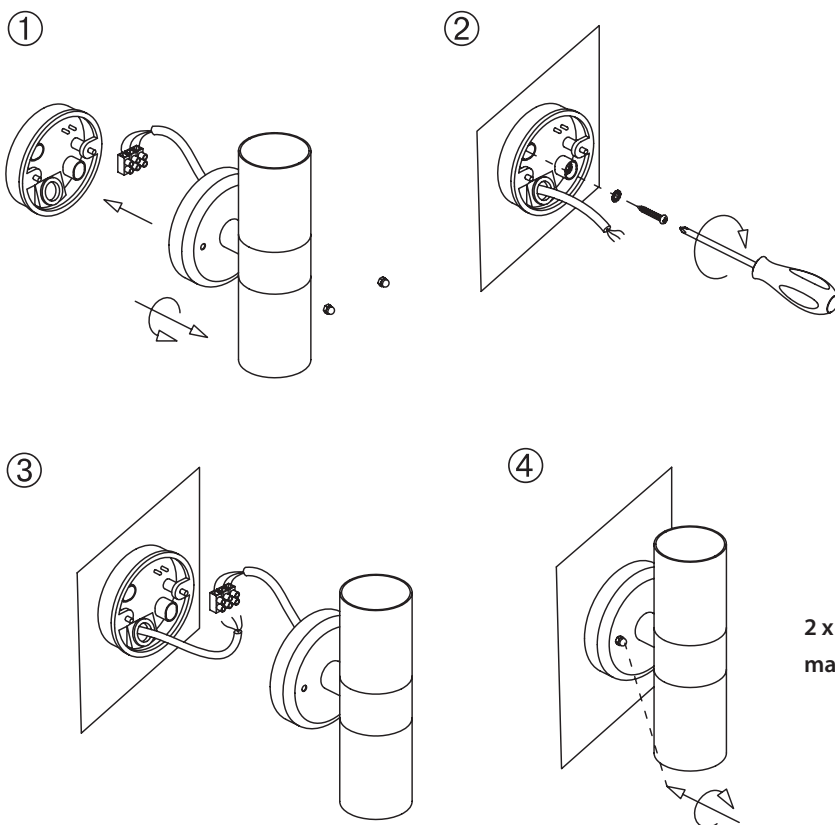

ALPPILA DOUBLE

IP44   IK03  -o  

SEINÄVALAISIN | VÄGGARMATUR | SEINAVALGUSTI | WALL LUMINAIRE

-20 ... 25 °C
220-240 V ~ 50/60 Hz
-o 3 x 2,5 mm

2 x LED PAR16 GU10
max 7 W

FI

Valaisimen saa asentaa vain sähköalan ammattilainen. Käytä ainoastaan syöttöjännitettä ja taajuutta joka on merkitty valaisimeen/liitäntälaitteeseen. Kytke virta pois päältä ennen asennusta tai huoltoa. Tämä asennusohje on säilytettävä ja sen on oltava käytössä asennuksessa ja huollossa.

SE

Vi rekommenderar att installationen görs av en behörig elektriker. Använd endast driftspänning och frekvens som är märkt på armaturen/förkopplingsdonet. Bryt av stömmen för installation eller service. Denna monteringsanvisning bör sparas och finnas tillgänglig vid installation eller framtida service.