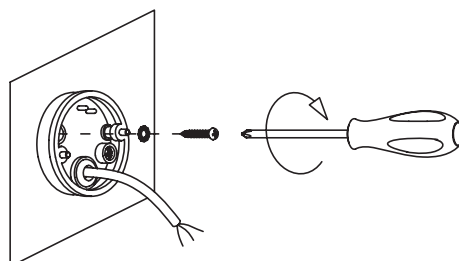

## ALPPILA TILT

IP44   IK03  -o  

SEINÄVALAISIN | VÄGGARMATUR | SEINAVALGUSTI | WALL LUMINAIRE

-20 ... 25 °C  
220-240 V ~ 50/60 Hz  
-o 3 x 2,5 mm

①

②

③

④

LED PAR16 GU10  
max 7 W

**FI**

Valaisimen saa asentaa vain sähköalan ammattilainen. Käytä ainoastaan syöttöjännitettä ja taajuutta joka on merkitty valaisimeen/liitäntälaitteeseen. Kytke virta pois päältä ennen asennusta tai huoltoa. Tämä asennusohje on säilytettävä ja sen on oltava käytössä asennuksessa ja huollossa.