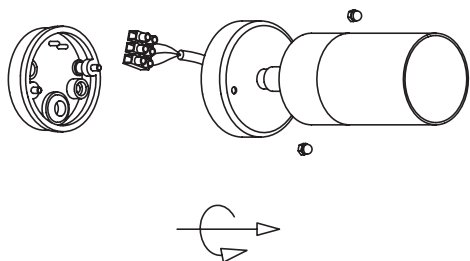

## ALPPILA TILT

IP44   IK03  -o  

SEINÄVALAISIN | VÄGGARMATUR | SEINAVALGUSTI | WALL LUMINAIRE

-20 ... 25 °C  
220-240 V ~ 50/60 Hz  
-o 3 x 2,5 mm

①

②

③

④

LED PAR16 GU10  
max 7 W

**FI**

Valaisimen saa asentaa vain sähköalan ammattilainen. Käytä ainoastaan syöttöjännitettä ja taajuutta joka on merkitty valaisimeen/liitäntälaitteeseen. Kytke virta pois päältä ennen asennusta tai huoltoa. Tämä asennusohje on säilytettävä ja sen on oltava käytössä asennuksessa ja huollossa.