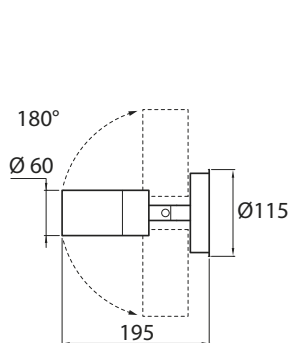

## ALPPILA TILT

IP44   IK03  -o  

SEINÄVALAISIN | VÄGGARMATUR | SEINAVALGUSTI | WALL LUMINAIRE

-20 ... 25 °C  
220-240 V ~ 50/60 Hz  
-o 3 x 2,5 mm

①

②

③

④