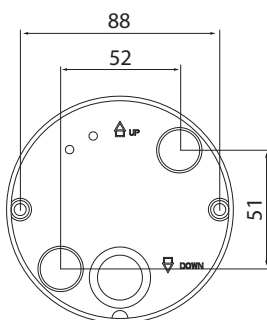

## ALPPILA TILT

IP44   IK03  -o  

SEINÄVALAISIN | VÄGGARMATUR | SEINAVALGUSTI | WALL LUMINAIRE

-20 ... 25 °C  
220-240 V ~ 50/60 Hz  
-o 3 x 2,5 mm

①

②

③

④