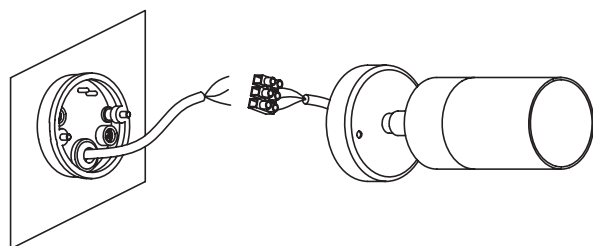

## ALPPILA TILT

IP44   IK03  -o  

SEINÄVALAISIN | VÄGGARMATUR | SEINAVALGUSTI | WALL LUMINAIRE

-20 ... 25 °C  
220-240 V ~ 50/60 Hz  
-o 3 x 2,5 mm

①

②

③

④