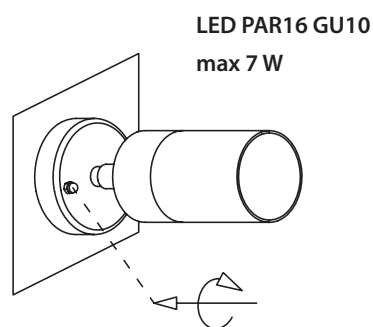

## ALPPILA TILT

IP44   IK03  -o  

SEINÄVALAISIN | VÄGGARMATUR | SEINAVALGUSTI | WALL LUMINAIRE

-20 ... 25 °C  
220-240 V ~ 50/60 Hz  
-o 3 x 2,5 mm

①

②

③

④