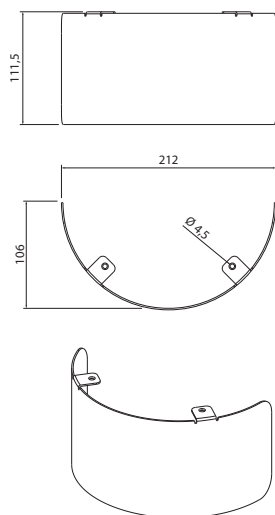

4546502

4546503

**FI**

Tämä tuote sisältää energiatehokkuusluokan D valonlähteen.

Valaisimen saa asentaa vain sähköalan ammattilainen. Käytä ainoastaan syöttöjännitettä ja taajuutta joka on merkitty valaisimeen/liitäntälaitteeseen. Kytke virta pois päältä ennen asennusta tai huoltoa. Tämä asennusohje on säilytettävä ja sen on oltava käytössä asennuksessa ja huollossa. Tämän valaisimen valonlähteen saa vaihtaa ainoastaan valmistaja tai hänen valtuuttamansa henkilö tai vastaava riittävän pätevä henkilö.