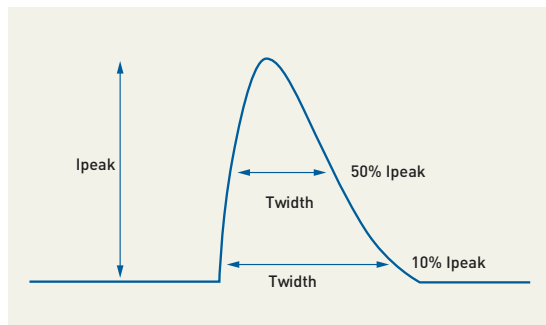

Piha-alueet Gärdar Court yards

Häikäisysojalla Med solskydd With glare shield

Puistot Parker Parks

Ilman häikäisysojaa Utan solskydd Without glare shield

VIN	Ipeak	T (@10% of Ipeak)	T (@50% of Ipeak)
120Vac	30A	300uS	
220Vac	40A		200uS
277Vac	50A	350uS	