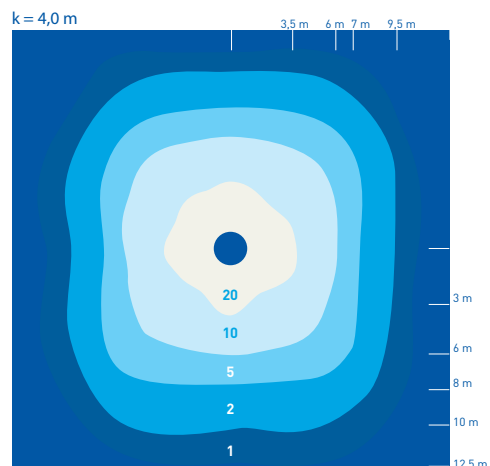

Piha-alueet Gärdar Court yards

Häikäisysojalla Med solskydd With glare shield

Puistot Parker Parks

Ilman häikäisysojaa Utan solskydd Without glare shield

VIN	Ipeak	T (@10% of Ipeak)	T (@50% of Ipeak)
120Vac	30A	300uS	
220Vac	40A		200uS
277Vac	50A	350uS	