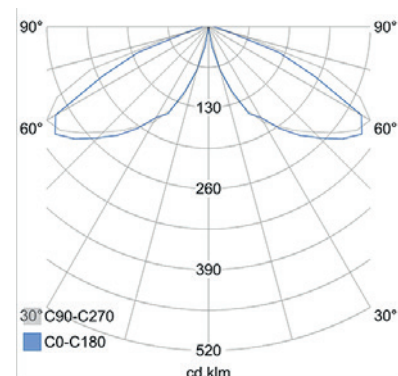

4546502

4546503

**FI**

Tämä tuote sisältää energiatehokkuusluokan D valonlähteen.

Valaisimen saa asentaa vain sähköalan ammattilainen. Käytä ainoastaan syöttöjännitettä ja taajuutta joka on merkitty valaisimeen/liitäntälaitteeseen. Kytke virta pois päältä ennen asennusta tai huoltoa. Tämä asennusohje on säilytettävä ja sen on oltava käytössä asennuksessa ja huollossa. Tämän valaisimen valonlähteen saa vaihtaa ainoastaan valmistaja tai hänen valtuuttamansa henkilö tai vastaava riittävän pätevä henkilö.