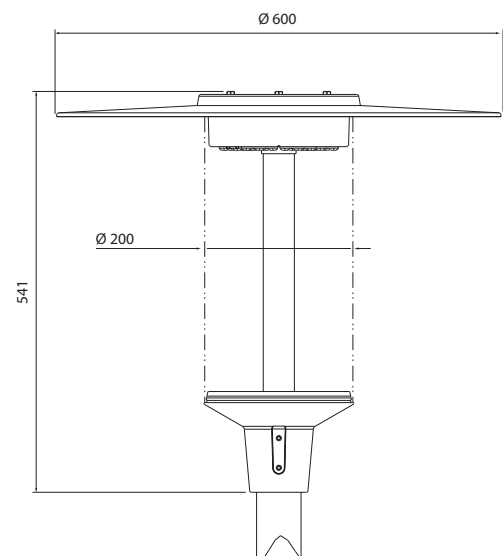

4546502

4546503

**FI**

Tämä tuote sisältää energiatehokkuusluokan D valonlähteen.

Valaisimen saa asentaa vain sähköalan ammattilainen. Käytä ainoastaan syöttöjännitettä ja taajuutta joka on merkitty valaisimeen/liitäntälaitteeseen. Kytke virta pois päältä ennen asennusta tai huoltoa. Tämä asennusohje on säilytettävä ja sen on oltava käytössä asennuksessa ja huollossa. Tämän valaisimen valonlähteen saa vaihtaa ainoastaan valmistaja tai hänen valtuuttamansa henkilö tai vastaava riittävän pätevä henkilö.