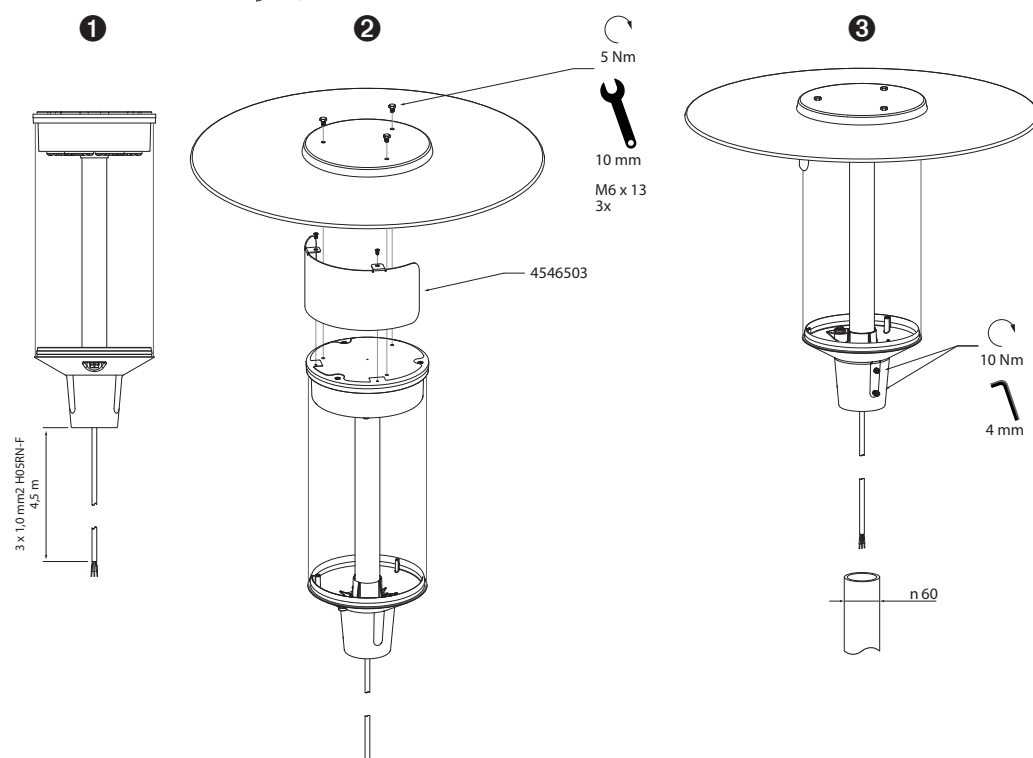

4546502

4546503

**FI**

Tämä tuote sisältää energiatehokkuusluokan D valonlähteen.

Valaisimen saa asentaa vain sähköalan ammattilainen. Käytä ainoastaan syöttöjännitettä ja taajuutta joka on merkitty valaisimeen/liitäntälaitteeseen. Kytke virta pois päältä ennen asennusta tai huoltoa. Tämä asennusohje on säilytettävä ja sen on oltava käytössä asennuksessa ja huollossa. Tämän valaisimen valonlähteen saa vaihtaa ainoastaan valmistaja tai hänen valtuuttamansa henkilö tai vastaava riittävän pätevä henkilö.

SE

Denna produkt innehåller en ljuskälla med energieffektivitetsklass D.

Vi rekommenderar att installationen görs av en behörig elektriker. Använd endast driftspänning och frekvens som är märkt på armaturen/förkopplingsdonet. Bryt strömmen före installation eller service. Denna monteringsanvisning bör sparas och finnas tillgänglig vid installation eller framtida service. Ljuskällan i denna armatur ska endast ersättas av tillverkaren eller hans servicetekniker eller en liknande kvalificerad person.