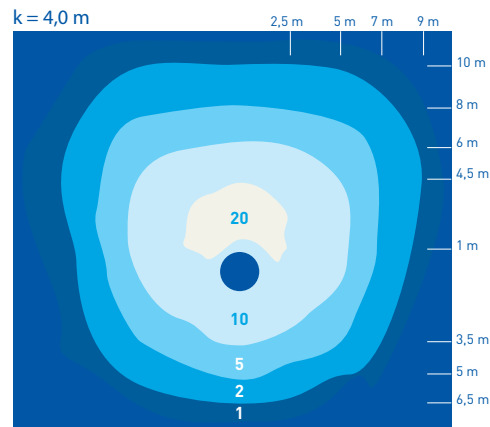

Piha-alueet Gärdar Court yards

Häikäisysojalla Med solskydd With glare shield

Puistot Parker Parks

Ilman häikäisysojaa Utan solskydd Without glare shield

VIN	Ipeak	T (@10% of Ipeak)	T (@50% of Ipeak)
120Vac	30A	300uS	
220Vac	40A		200uS
277Vac	50A	350uS	