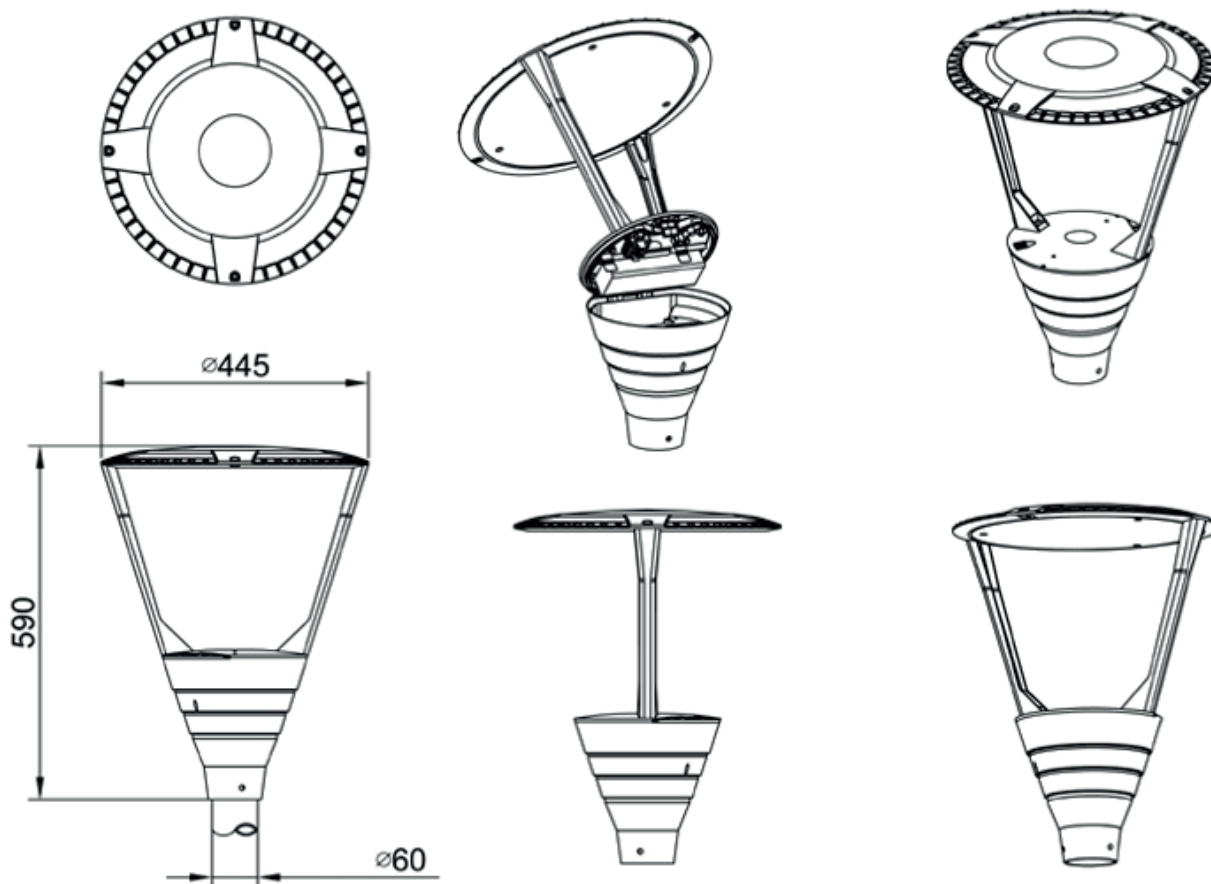

BOULEVARD

-40 °C ... 35 °C IP66 IK09 -0 

PYLVÄSVALAISIN | STOLPARMATUR | POLE MOUNT. LUMINAIRE

220-240V ~ 50/60 Hz
PF ≥ 0.9**FI**

Tämä tuote sisältää energiatehokkuusluokan F valonlähteen.

Valaisimen saa asentaa vain sähköalan ammattilainen. Käytä ainoastaan syöttöjännitettä ja taajuutta joka on merkitty valaisimeen/liitäntälaitteeseen. Kytke virta pois päältä ennen asennusta tai huoltoa. Tämä asennusohje on säilytettävä ja sen on oltava käytössä asennuksessa ja huollossa. Tämän valaisimen valonlähteen saa vaihtaa ainoastaan valmistaja tai hänen valtuuttamansa henkilö tai vastaava riittävän pätevä henkilö.