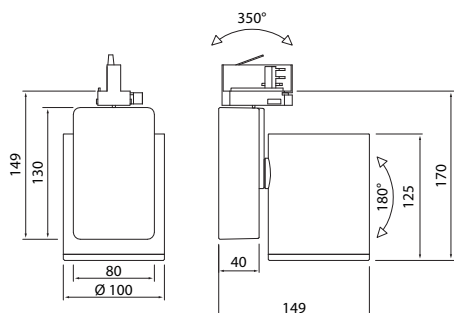

Class I

Pull strength 50 N

Bending moment max. 2,5 Nm

Virranottolaitteen irrotus kiskosta.

Lösgörande av adaptern från skenan.

Removing the adapter.

Valaisimen saa asentaa vain sähköalan ammattilainen. Käytä ainoastaan syöttöjännitettä ja taajuutta joka on merkitty valaisimeen/liitäntälaitteeseen. Kytke virta pois päältä ennen asennusta tai huoltoa. Tämä asennusohje on säilytettävä ja sen on oltava käytössä asennuksessa ja huollossa.