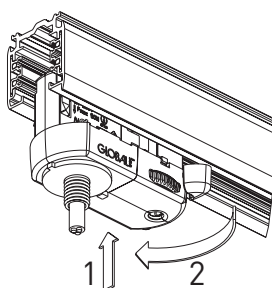

Virranottolaitteen kiinnitys kiskoon.

Koppling av adaptern i skenan.

Fastening of the adapter.

U 250V, 16A

Class I

Pull strength 50 N

Bending moment max. 2,5 Nm