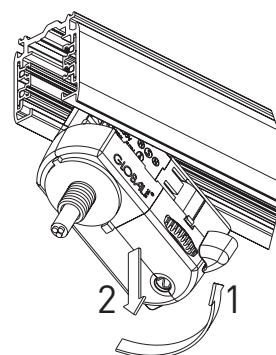

Vaiheet (1, 2 tai 3) voidaan valita ennen virran ottolaitteen kiinnitystä kiskoon tai kiinnitettynä.

Fasen (1,2 eller 3) kan väljas före kopplingen i skenan eller därefter.

Choose the phase (1, 2 or 3) before fastening into the track or afterwards.

U 250V, 16A

Skyddsklass I

Draghållfasthet 50 N

Böjmoment max. 2,5 Nm

Virranottolaitteen kiinnitys kiskoon.

Koppling av adaptern i skenan.

Fastening of the adapter.

U 250V, 16A

Class I

Pull strength 50 N

Bending moment max. 2,5 Nm

Virranottolaitteen irrotus kiskosta.

Lösgörande av adaptern från skenan.

Removing the adapter.

Valaisimen saa asentaa vain sähköalan ammattilainen. Käytä ainoastaan syöttöjännitettä ja taajuutta joka on merkitty valaisimeen/liitäntälaitteeseen. Kytke virta pois päältä ennen asennusta tai huoltoa. Tämä asennusohje on säilytettävä ja sen on oltava käytössä asennuksessa ja huollossa.