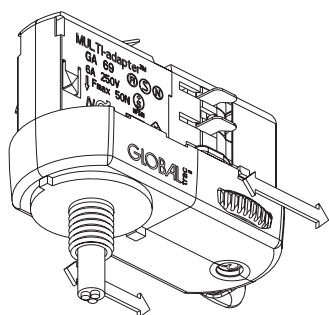

CENTER 35W/50W

IP20 \varnothing 0.1m 

KOHDEVALAISIN 3-VAIHEKISKOIHIN | SPOTLIGHT FÖR 3-FASSKENOR | SPOTLIGHT FOR 3-CIRCUIT TRACKS

MULTIADAPTER GA 69

U 250V, 16A

Suojaluokka I

Vetolujuus 50 N

Taivutusmomentti maks. 2,5Nm

Vaiheet (1, 2 tai 3) voidaan valita ennen virran ottolaitteen kiinnitystä kiskoon tai kiinnitettynä.

Fasen (1,2 eller 3) kan väljas före kopplingen i skenan eller därefter.

Choose the phase (1, 2 or 3) before fastening into the track or afterwards.

U 250V, 16A

Skyddsklass I

Draghållfasthet 50 N

Böjmoment max. 2,5 Nm

Virranottolaitteen kiinnitys kiskoon.

Koppling av adaptern i skenan.

Fastening of the adapter.

U 250V, 16A