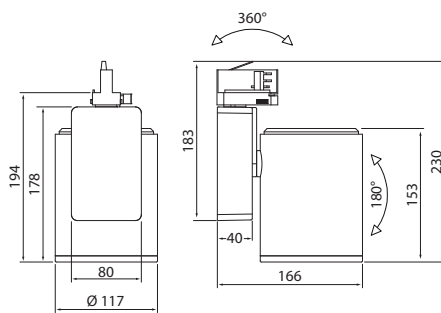

Class I

Pull strength 50 N

Bending moment max. 2,5 Nm

Virranottolaitteen irrotus kiskosta.

Lösgörande av adaptern från skenan.

Removing the adapter.

Valaisimen saa asentaa vain sähköalan ammattilainen. Käytä ainoastaan syöttöjännitettä ja taajuutta joka on merkitty valaisimeen/liitäntälaitteeseen. Kytke virta pois päältä ennen asennusta tai huoltoa. Tämä asennusohje on säilytettävä ja sen on oltava käytössä asennuksessa ja huollossa.