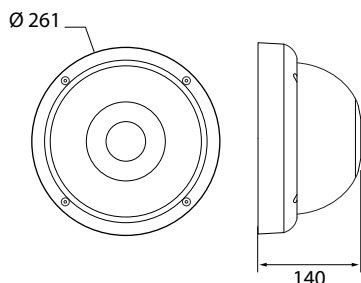

# CESTUS LED

IP65 -0-

IK10

SEINÄVALAISIN | VÄGGARMATUR | WALL LUMINAIRE

-25 ... 25 °C 3 x 1,5 mm<sup>2</sup> / 3 x 2,5 mm<sup>2</sup>

CESTUS R

CESTUS R EYE

CESTUS HOR