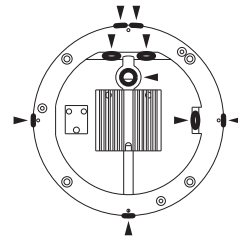

# CESTUS LED

IP65 -0-

IK10

SEINÄVALAISIN | VÄGGARMATUR | WALL LUMINAIRE

-25 ... 25 °C 3 x 1,5 mm<sup>2</sup> / 3 x 2,5 mm<sup>2</sup>

CESTUS R

CESTUS R EYE

CESTUS HOR

CESTUS VERT

**FI**

Tämä tuote sisältää energiatehokkuusluokan G valonlähteen.

Valaisimen saa asentaa vain sähköalan ammattilainen. Käytä ainoastaan syöttöjännitettä ja taajuutta joka on merkitty valaisimeen/ liitäntälaitteeseen. Kytke virta pois päältä ennen asennusta tai huoltoa. Tämä asennusohje on säilytettävä ja sen on oltava käytössä asennuksessa ja huollossa. Tämän valaisimen valonlähde ei ole vaihdettavissa. Kun valonlähde rikkoutuu, koko valaisin on poistettava käytöstä.

**SE**

Denna produkt innehåller en ljuskälla med energieffektivitetsklass G.

Vi rekommenderar att installationen görs av en behörig elektriker. Använd endast driftspänning och frekvens som är märkt på armaturen/ förkopplingsdonet. Bryt strömmen före installation eller service. Denna monteringsanvisning bör sparas och finnas tillgänglig vid installation eller framtida service. Ljuskällan till denna armatur kan inte bytas ut. När ljuskällan når sin livslängd ska hela armaturen bytas ut.