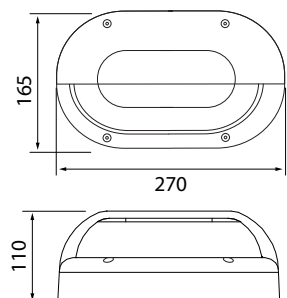

# CESTUS LED

IP65 -0-

IK10

SEINÄVALAISIN | VÄGGARMATUR | WALL LUMINAIRE

-25 ... 25 °C 3 x 1,5 mm<sup>2</sup> / 3 x 2,5 mm<sup>2</sup>

CESTUS R

CESTUS R EYE

CESTUS HOR