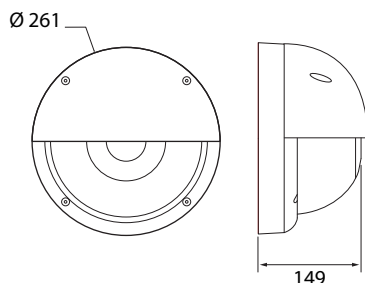

# CESTUS LED

IP65 -0-

IK10

SEINÄVALAISIN | VÄGGARMATUR | WALL LUMINAIRE

-25 ... 25 °C 3 x 1,5 mm<sup>2</sup> / 3 x 2,5 mm<sup>2</sup>

CESTUS R

CESTUS R EYE

CESTUS HOR