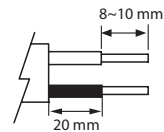

# CESTUS LED

IP65 -0-

IK10

SEINÄVALAISIN | VÄGGARMATUR | WALL LUMINAIRE

-25 ... 25 °C 3 x 1,5 mm<sup>2</sup> / 3 x 2,5 mm<sup>2</sup>

CESTUS R

CESTUS R EYE

CESTUS HOR

CESTUS VERT

**FI**

Tämä tuote sisältää energiatehokkuusluokan G valonlähteen.

Valaisimen saa asentaa vain sähköalan ammattilainen. Käytä ainoastaan syöttöjännitettä ja taajuutta joka on merkitty valaisimeen/ liitäntälaitteeseen. Kytke virta pois päältä ennen asennusta tai huoltoa. Tämä asennusohje on säilytettävä ja sen on oltava käytössä asennuksessa ja huollossa. Tämän valaisimen valonlähde ei ole vaihdettavissa. Kun valonlähde rikkoutuu, koko valaisin on poistettava käytöstä.