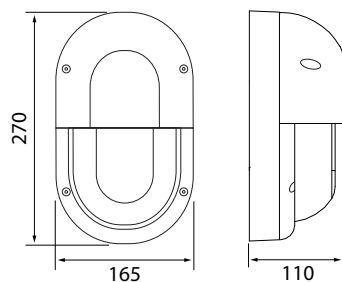

CESTUS VERT

FI

Tämä tuote sisältää energiatehokkuusluokan G valonlähteen.

Valaisimen saa asentaa vain sähköalan ammattilainen. Käytä ainoastaan syöttöjännitettä ja taajuutta joka on merkitty valaisimeen/ liitäntälaitteeseen. Kytke virta pois päältä ennen asennusta tai huoltoa. Tämä asennusohje on säilytettävä ja sen on oltava käytössä asennuksessa ja huollossa. Tämän valaisimen valonlähde ei ole vaihdettavissa. Kun valonlähde rikkoutuu, koko valaisin on poistettava käytöstä.

SE

Denna produkt innehåller en ljuskälla med energieffektivitetsklass G.

Vi rekommenderar att installationen görs av en behörig elektriker. Använd endast driftspänning och frekvens som är märkt på armaturen/ förkopplingsdonet. Bryt strömmen före installation eller service. Denna monteringsanvisning bör sparas och finnas tillgänglig vid installation eller framtida service. Ljuskällan till denna armatur kan inte bytas ut. När ljuskällan når sin livslängd ska hela armaturen bytas ut.

EN

This product contains a light source of energy efficiency class G.

Only a professional electrician is allowed to do the installation. Use only rated voltage and frequency as marked in the fixture/driver. Switch off the current before installation or service. This mounting instruction must be kept available during installation and for future maintenance. The light source of this luminaire is not replaceable; when the light source reaches its end of life the whole luminaire shall be replaced.