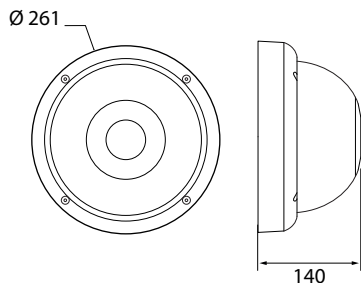

## SEINÄVALAISIN | VÄGGARMATUR | WALL LUMINAIRE

A5CEAI / A5CEAJ / A5CEAM / A5CEAN  
4510220 / 4510221 / 4510229 / 4510230

A5CEAK / A5CEAL / A5CEAO / A5CEAP  
4510222 / 4510223 / 4510231 / 4510232

3 x 1,5 mm<sup>2</sup> / 3 x 2,5 mm<sup>2</sup>