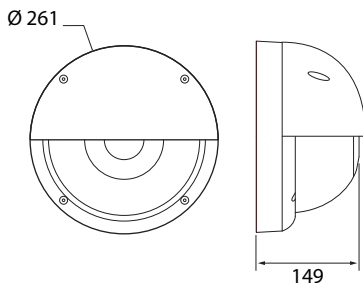

## SEINÄVALAISIN | VÄGGARMATUR | WALL LUMINAIRE

A5CEAI / A5CEAJ / A5CEAM / A5CEAN  
4510220 / 4510221 / 4510229 / 4510230

A5CEAK / A5CEAL / A5CEAO / A5CEAP  
4510222 / 4510223 / 4510231 / 4510232

3 x 1,5 mm<sup>2</sup> / 3 x 2,5 mm<sup>2</sup>