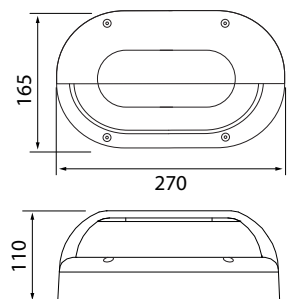

4510224 / 4510225 / 4510233 / 4510234