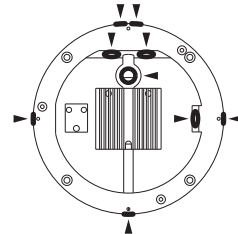

## SEINÄVALAISIN | VÄGGARMATUR | WALL LUMINAIRE

A5CEAI / A5CEAJ / A5CEAM / A5CEAN  
4510220 / 4510221 / 4510229 / 4510230

A5CEAK / A5CEAL / A5CEAO / A5CEAP  
4510222 / 4510223 / 4510231 / 4510232

3 x 1,5 mm<sup>2</sup> / 3 x 2,5 mm<sup>2</sup>