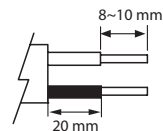

## SEINÄVALAISIN | VÄGGARMATUR | WALL LUMINAIRE

A5CEAI / A5CEAJ / A5CEAM / A5CEAN  
4510220 / 4510221 / 4510229 / 4510230

A5CEAK / A5CEAL / A5CEAO / A5CEAP  
4510222 / 4510223 / 4510231 / 4510232

3 x 1,5 mm<sup>2</sup> / 3 x 2,5 mm<sup>2</sup>