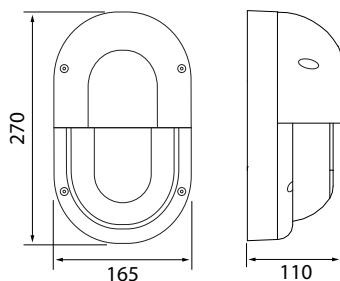

4510226 / 4510227 / 4510235 / 4510236