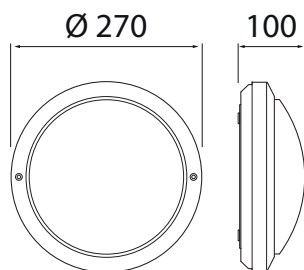

CIRCLE

IP65 IK07  -O- 3 x 1,5  

SEINÄVALAISIN | VÄGGARMATUR | WALL LUMINAIRE

Use silicone sleeves

Ø cable:
MIN 7 mm - MA X 9 mm

Wall mounting Ceiling mounting

CL I		
IK 03 Glass diffuser	IP65 Dust-tight / Jet-proof	 
IK 07 Polycarbonate diffuser	  Replace any cracked protective shield with AIRAM original parts	 
A60	E27	