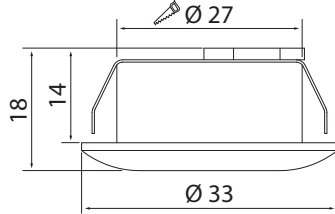

Compact Mini

IP20
IP44 -0-

ALASVALO | DOWNLIGHT ARMATUR | DOWNLIGHT

4146674 Compact Mini Kit 927
4146675 Compact Mini Kit 930
4146676 Compact Mini Kit 940

Lisätarvikkeet / Tillbehör / Accessories
4146677 Compact Mini 927
4146678 Compact Mini 930
4146679 Compact Mini 940