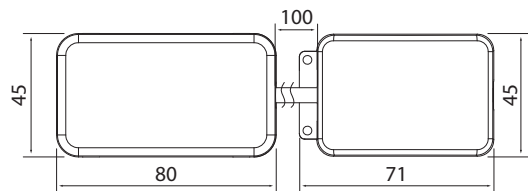

Compact Mini

IP20
IP44 -0-   0.1m    CE 

min 4 kpl / st / pcs
max 8 kpl / st / pcs

Kaikkiin liittimiin liitettävä joko valaisin tai lenkillä varustettu liitin.
Antingen en armatur eller en slingkontakt måste anslutas till alla kontaktdon.
Either a luminaire or a looped connector must be connected to all connectors.