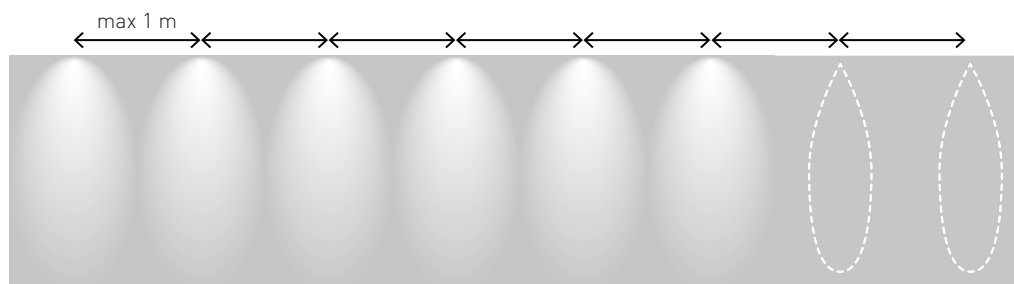

Compact Mini

IP20
IP44 -0-   0.1m    CE 

min 4 kpl / st / pcs
max 8 kpl / st / pcs

Kaikkiin liittimiin liitettävä joko valaisin tai lenkillä varustettu liitin.
Antingen en armatur eller en slingkontakt måste anslutas till alla kontaktdon.
Either a luminaire or a looped connector must be connected to all connectors.