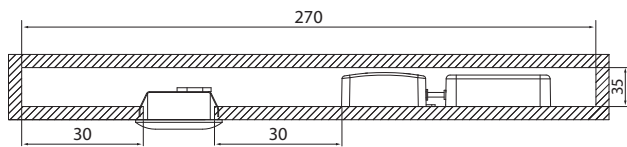

Compact Mini

IP20
IP44 -0-       

ALASVALO | DOWNLIGHT ARMATUR | DOWNLIGHT

4146674 Compact Mini Kit 927
4146675 Compact Mini Kit 930
4146676 Compact Mini Kit 940

Lisätarvikkeet / Tillbehör / Accessories
4146677 Compact Mini 927
4146678 Compact Mini 930
4146679 Compact Mini 940