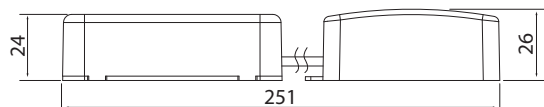

Compact Mini

IP20
IP44 -0-   0.1m    CE 

min 4 kpl / st / pcs
max 8 kpl / st / pcs

Kaikkiin liittimiin liitettävä joko valaisin tai lenkillä varustettu liitin.
Antingen en armatur eller en slingkontakt måste anslutas till alla kontaktdon.
Either a luminaire or a looped connector must be connected to all connectors.