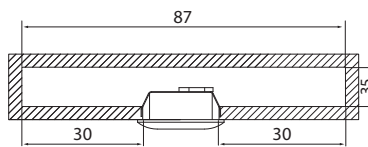

Valaisinta ei saa asentaa suoraan eristemateriaaliin.

Denna armatur är inte avsedd för att täckas med värmeisolerande material.

The luminaire is not suitable for covering with thermally insulated material.

1.