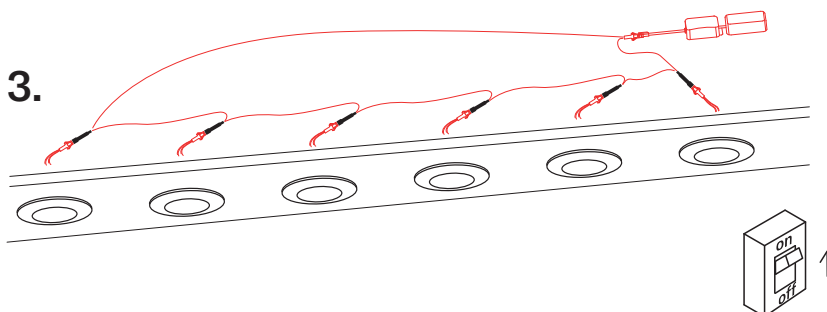

Valaisinta ei saa asentaa suoraan eristemateriaaliin.

Denna armatur är inte avsedd för att täckas med värmeisolerande material.

The luminaire is not suitable for covering with thermally insulated material.

1.

2.

3.

FI

Tämä tuote sisältää energiatehokkuusluokan F valonlähteen.

Valaisimen saa asentaa vain sähköalan ammattilainen. Käytä ainoastaan syöttöjännitettä ja taajuutta joka on merkitty valaisimeen/liitäntälaitteeseen. Kytke virta pois päältä ennen asennusta tai huoltoa. Tämä asennusohje on säilytettävä ja sen on oltava käytössä asennuksessa ja huollossa. Tämän valaisimen valonlähteen saa vaihtaa ainoastaan valmistaja tai hänen valtuuttamansa henkilö tai vastaava riittävän pätevä henkilö.