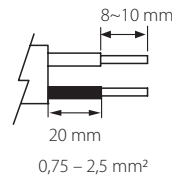

Valaisinta ei saa asentaa suoraan eristemateriaaliin.

Denna armatur är inte avsedd för att täckas med värmeisolerande material.

The luminaire is not suitable for covering with thermally insulated material.

1.