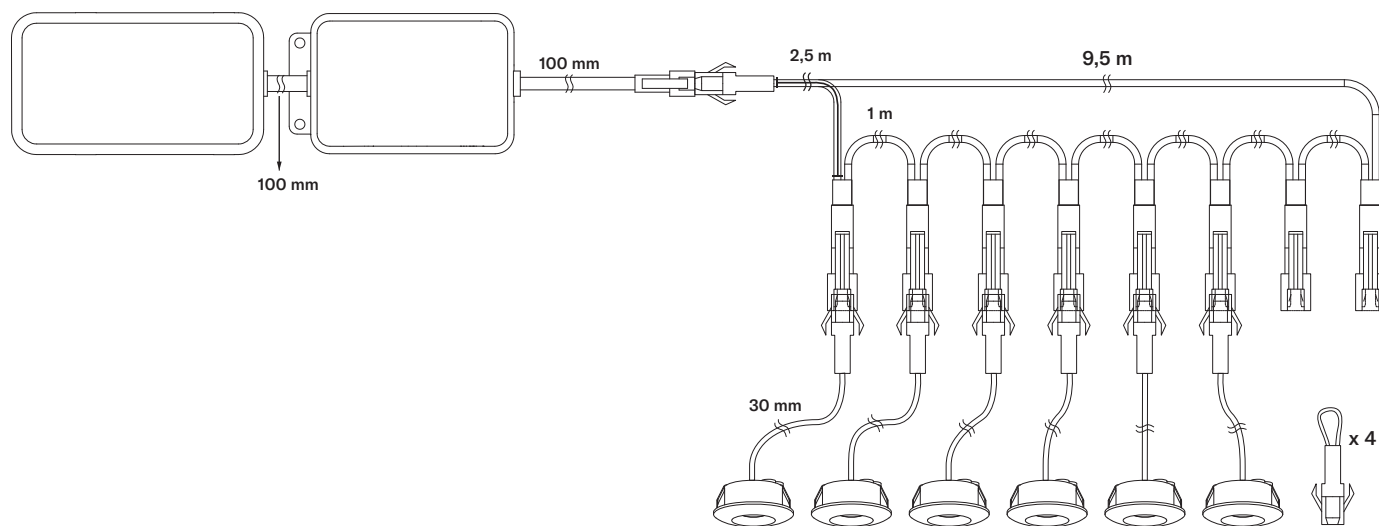

Compact Mini

IP20
IP44 -0-   0.1m    CE 

min 4 kpl / st / pcs
max 8 kpl / st / pcs

Kaikkiin liittimiin liitettävä joko valaisin tai lenkillä varustettu liitin.
Antingen en armatur eller en slingkontakt måste anslutas till alla kontaktdon.
Either a luminaire or a looped connector must be connected to all connectors.