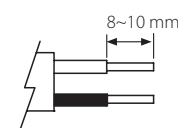

Kytettävä erillisessä rasiassa. Inkoppling via separat dosa. Connection in a separate terminal box.

FI

Tämä tuote sisältää energiatehokkuusluokan E valonlähteen.

Valaisimen saa asentaa vain sähköalan ammattilainen. Käytä ainoastaan syöttöjännitettä ja taajuutta joka on merkitty valaisimeen/liitäntälaitteeseen. Kytke virta pois päältä ennen asennusta tai huoltoa. Tämä asennusohje on säilytettävä ja sen on oltava käytössä asennuksessa ja huollossa. Tämän valaisimen valonlähteen saa vaihtaa ainoastaan valmistaja tai hänen valtuuttamansa henkilö tai vastaava riittävän pätevä henkilö.