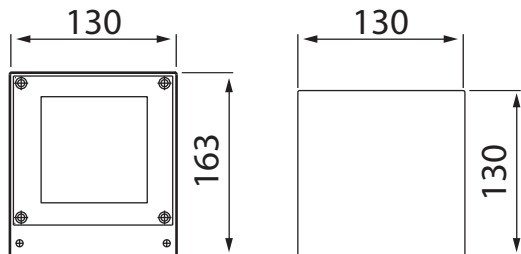

DM4

IP65 IK05    -° 3 x 2,5  

SEINÄVALAISIN | VÄGGARMATUR | WALL LUMINAIRE

Valaisimen saa asentaa vain sähköalan ammattilainen. Käytä ainoastaan syöttöjännitettä ja taajuutta joka on merkitty valaisimeen/liitäntälaitteeseen. Kytke virta pois päältä ennen asennusta tai huoltoa. Tämä asennusohje on säilytettävä ja sen on oltava käytössä asennuksessa ja huollossa. Tämän valaisimen valonlähde ei ole vaihdettavissa. Kun valonlähde rikkoutuu, koko valaisin on poistettava käytöstä.