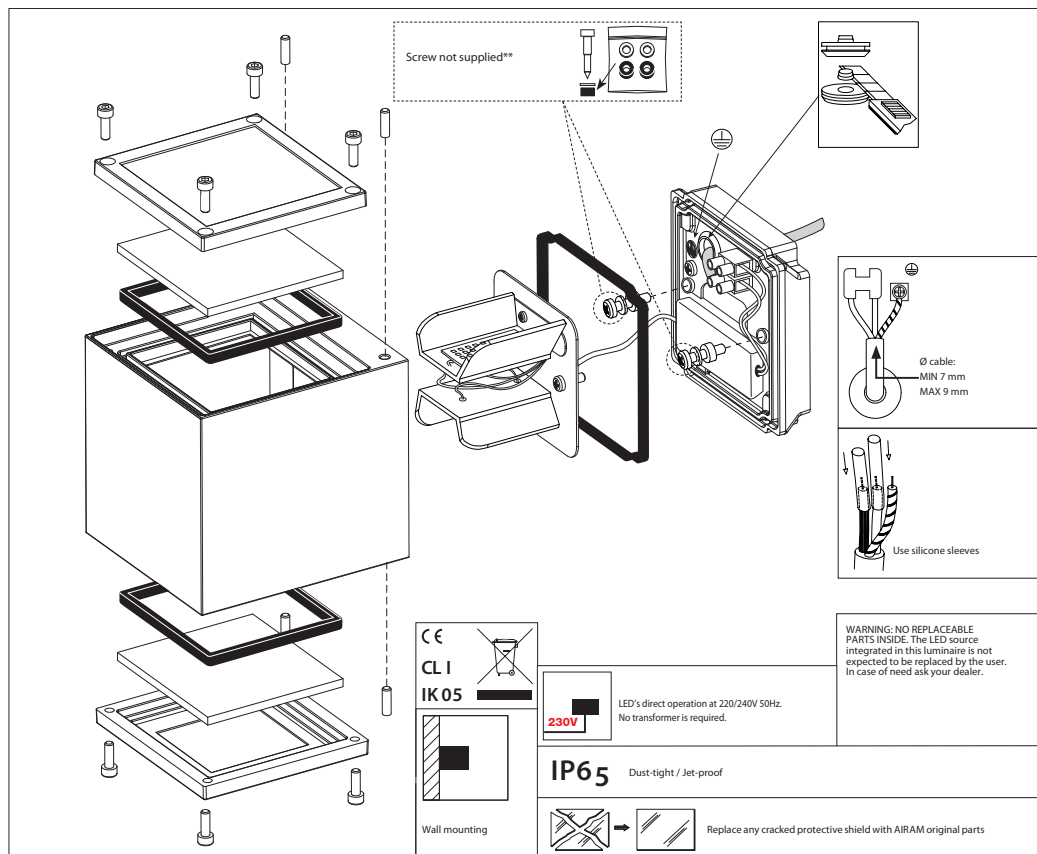

DM4

IP65 IK05    -° 3 x 2,5  

SEINÄVALAISIN | VÄGGARMATUR | WALL LUMINAIRE

Valaisimen saa asentaa vain sähköalan ammattilainen. Käytä ainoastaan syöttöjännitettä ja taajuutta joka on merkitty valaisimeen/liitäntälaitteeseen. Kytke virta pois päältä ennen asennusta tai huoltoa. Tämä asennusohje on säilytettävä ja sen on oltava käytössä asennuksessa ja huollossa. Tämän valaisimen valonlähde ei ole vaihdettavissa. Kun valonlähde rikkoutuu, koko valaisin on poistettava käytöstä.

Vi rekommenderar att installationen görs av en behörig elektriker. Använd endast driftspänning och frekvens som är märkt på armaturen/förkopplingsdonet. Bryt stömmen före installation eller service. Denna monteringsanvisning bör sparas och finnas tillgänglig vid installation eller framtida service. Ljuskällan till denna armatur kan inte bytas ut. När ljuskällan når sin livslängd ska hela armaturen bytas ut.