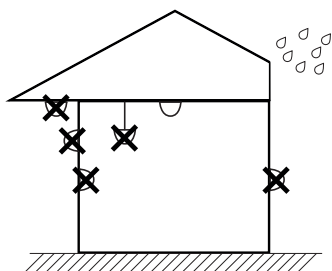

FLEX MULTI

IP20

ALASVALO | DOWNLIGHT ARMATUR | KOHTVALGUSTI | DOWNLIGHT

Kytettävä erillisessä rasiassa.
Inkoppling via separat dosa.
Ühendatakse eraldi ühenduskabi abil
Connection in a separate terminal box.