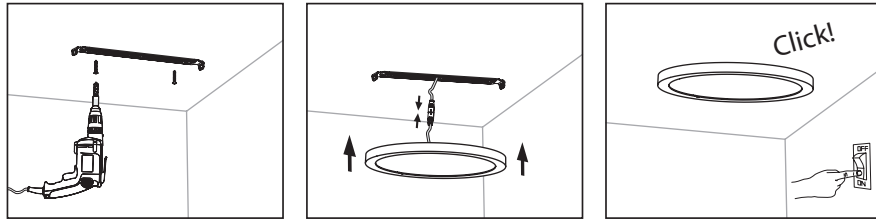

FLEX MULTI

IP20

ALASVALO | DOWNLIGHT ARMATUR | KOHTVALGUSTI | DOWNLIGHT

Ennen asennusta, irrota kannake valaisimesta.
Ta ut fästet ur panelen före installation.
Enne paigaldamist eemaldage klamber valgusti küljest.
Before installation, take out the bracket from panel.

Kytettävä erillisessä rasiassa.
Inkoppling via separat dosa.
Ühendatakse eraldi ühenduskarbi abil.
Connection in a separate terminal box.

PINTA-ASENNUS / UTAN MONTERINGSHÅL /
PAIGALDUSAVATA / WITHOUT MOUNTING HOLE