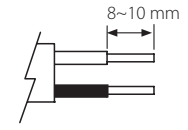

FLEX MULTI

IP20

ALASVALO | DOWNLIGHT ARMATUR | KOHTVALGUSTI | DOWNLIGHT

Ennen asennusta, irrota kannake valaisimesta.
Ta ut fästet ur panelen före installation.
Enne paigaldamist eemaldage klamber valgusti küljest.
Before installation, take out the bracket from panel.

Kytettävä erillisessä rasiassa.
Inkoppling via separat dosa.
Ühendatakse eraldi ühenduskarbi abil.
Connection in a separate terminal box.

PINTA-ASENNUS / UTAN MONTERINGSHÅL /
PAIGALDUSAVATA / WITHOUT MOUNTING HOLE