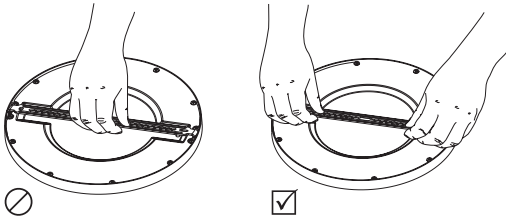

FLEX MULTI

IP20

ALASVALO | DOWNLIGHT ARMATUR | KOHTVALGUSTI | DOWNLIGHT

Ennen asennusta, irrota kannake valaisimesta.
Ta ut fästet ur panelen före installation.
Enne paigaldamist eemaldage klamber valgusti küljest.
Before installation, take out the bracket from panel.

Kytettävä erillisessä rasiassa.
Inkoppling via separat dosa.
Ühendatakse eraldi ühenduskarbi abil.
Connection in a separate terminal box.

PINTA-ASENNUS / UTAN MONTERINGSHÅL /
PAIGALDUSAVATA / WITHOUT MOUNTING HOLE