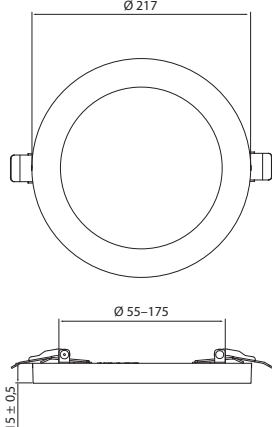

9610519

Ø 164

Ø 55-125 mm

9610520

Ø 217

Ø 55-175 mm

9610521

Ø 292

Ø 55-250 mm

SNRO	CODE		GTIN	E-NR
9610519	A7GALL	Flex Multi IP20 9W 830/840/865 DIM	6435200289445	7475490
9610520	A7GALM	Flex Multi IP20 12W 830/840/865 DIM	6435200289452	7475491
9610521	A7GALN	Flex Multi IP20 16W 830/840/865 DIM	6435200289469	7475509