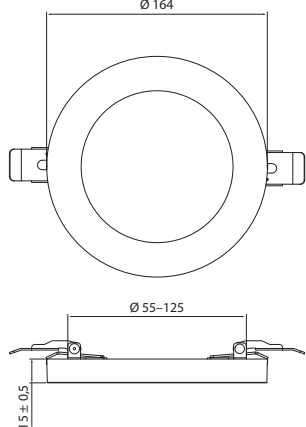

9610519

Ø 164

Ø 55-125 mm

9610520

Ø 217

Ø 55-175 mm

9610521

Ø 292

Ø 55-250 mm

SNRO	CODE		GTIN	E-NR
9610519	A7GALL	Flex Multi IP20 9W 830/840/865 DIM	6435200289445	7475490
9610520	A7GALM	Flex Multi IP20 12W 830/840/865 DIM	6435200289452	7475491
9610521	A7GALN	Flex Multi IP20 16W 830/840/865 DIM	6435200289469	7475509