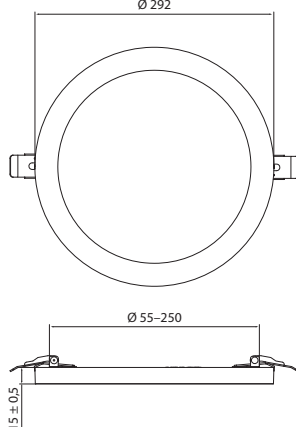

9610519

Ø 164

Ø 55-125 mm

9610520

Ø 217

Ø 55-175 mm

9610521

Ø 292

Ø 55-250 mm

SNRO	CODE		GTIN	E-NR
9610519	A7GALL	Flex Multi IP20 9W 830/840/865 DIM	6435200289445	7475490
9610520	A7GALM	Flex Multi IP20 12W 830/840/865 DIM	6435200289452	7475491
9610521	A7GALN	Flex Multi IP20 16W 830/840/865 DIM	6435200289469	7475509