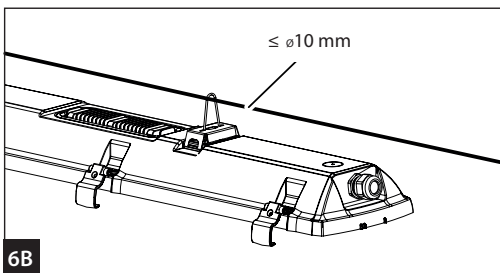

FUTURA ABS

IP66 IK03 t_a 45 °C    -O- ABS DALI  

TEOLLISUUSVALAISIN SULJETTU | KAPSLAD INDUSTRIARMATUR | SEALED INDUSTRIAL LUMINAIRE

	A		D		
	A [mm]		D [mm]		
WHITE LED	662	350	662	350	
1.2ft	662	350	662	350	
1.4ft	1272	700	1272	700	
1.5ft	1572	940	1572	940	
COLOUR LED	662	350	662	350	
1.2ft	662	350	662	350	
1.4ft	1272	700	1272	700	
1.5ft	1572	940	1572	940	