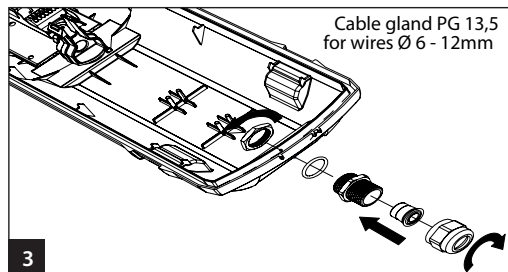

FUTURA ABS

IP66 IK03 t_a 45 °C    -O- ABS DALI  

TEOLLISUUSVALAISIN SULJETTU | KAPSLAD INDUSTRIARMATUR | SEALED INDUSTRIAL LUMINAIRE

	A		D		
	A [mm]		D [mm]		
WHITE LED	662	350	662	350	
1.2ft	662	350	662	350	
1.4ft	1272	700	1272	700	
1.5ft	1572	940	1572	940	
COLOUR LED	662	350	662	350	
1.2ft	662	350	662	350	
1.4ft	1272	700	1272	700	
1.5ft	1572	940	1572	940	