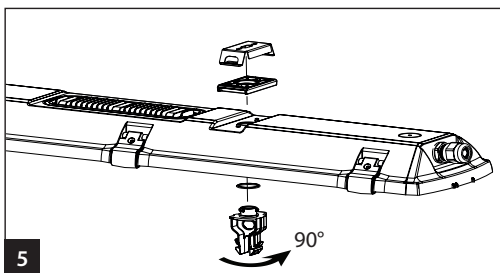

FUTURA ABS

IP66 IK03 t_a 45 °C    -O- ABS DALI  

TEOLLISUUSVALAISIN SULJETTU | KAPSLAD INDUSTRIARMATUR | SEALED INDUSTRIAL LUMINAIRE

	A		D		
	A [mm]		D [mm]		
WHITE LED	662	350	662	350	
1.2ft	662	350	662	350	
1.4ft	1272	700	1272	700	
1.5ft	1572	940	1572	940	
COLOUR LED	662	350	662	350	
1.2ft	662	350	662	350	
1.4ft	1272	700	1272	700	
1.5ft	1572	940	1572	940	