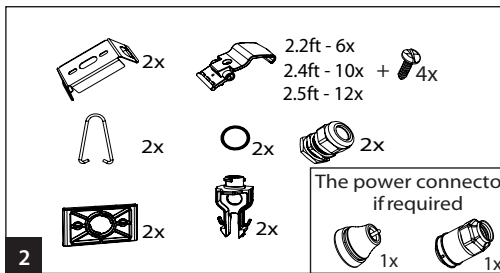

Valaisimen saa asentaa vain sähköalan ammattilainen. Käytä ainoastaan syöttöjännitettä ja taajuutta joka on merkitty valaisimeen/liitäntälaitteeseen. Kytke virta pois päältä ennen asennusta tai huoltoa. Tämä asennusohje on säilytettävä ja sen on oltava käytössä asennuksessa ja huollossa. Tämän valaisimen valonlähde ei ole vaihdettavissa. Kun valonlähde rikkoutuu, koko valaisin on poistettava käytöstä.