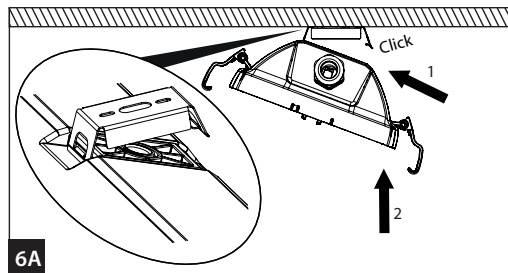

FUTURA ABS

IP66 IK03 t_a 45 °C    -O- ABS DALI  

TEOLLISUUSVALAISIN SULJETTU | KAPSLAD INDUSTRIARMATUR | SEALED INDUSTRIAL LUMINAIRE

	A		D		
	A [mm]		D [mm]		
WHITE LED	662	350	662	350	
1.2ft	662	350	662	350	
1.4ft	1272	700	1272	700	
1.5ft	1572	940	1572	940	
COLOUR LED	662	350	662	350	
1.2ft	662	350	662	350	
1.4ft	1272	700	1272	700	
1.5ft	1572	940	1572	940	