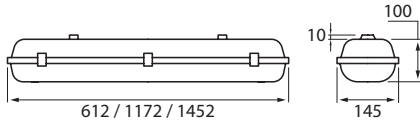

FUTURA ABS

IP66 IK03 t_a 45 °C    -O- ABS DALI  

TEOLLISUUSVALAISIN SULJETTU | KAPSLAD INDUSTRIARMATUR | SEALED INDUSTRIAL LUMINAIRE

	A		D		
	A [mm]		D [mm]		
WHITE LED	662	350	662	350	
1.2ft	662	350	662	350	
1.4ft	1272	700	1272	700	
1.5ft	1572	940	1572	940	
COLOUR LED	662	350	662	350	
1.2ft	662	350	662	350	
1.4ft	1272	700	1272	700	
1.5ft	1572	940	1572	940	