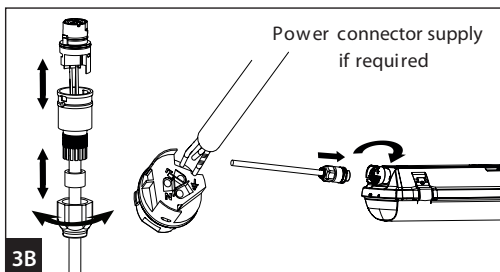

Valaisimen saa asentaa vain sähköalan ammattilainen. Käytä ainoastaan syöttöjännitettä ja taajuutta joka on merkitty valaisimeen/liitäntälaitteeseen. Kytke virta pois päältä ennen asennusta tai huoltoa. Tämä asennusohje on säilytettävä ja sen on oltava käytössä asennuksessa ja huollossa. Tämän valaisimen valonlähde ei ole vaihdettavissa. Kun valonlähde rikkoutuu, koko valaisin on poistettava käytöstä.