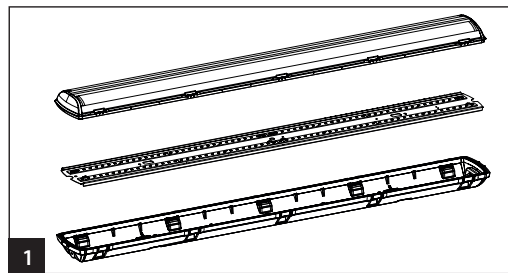

FUTURA ABS

IP66 IK03 t_a 45 °C    -O- ABS DALI  

TEOLLISUUSVALAISIN SULJETTU | KAPSLAD INDUSTRIARMATUR | SEALED INDUSTRIAL LUMINAIRE

	A		D		
	A [mm]		D [mm]		
WHITE LED	662	350	662	350	
1.2ft	662	350	662	350	
1.4ft	1272	700	1272	700	
1.5ft	1572	940	1572	940	
COLOUR LED	662	350	662	350	
1.2ft	662	350	662	350	
1.4ft	1272	700	1272	700	
1.5ft	1572	940	1572	940	