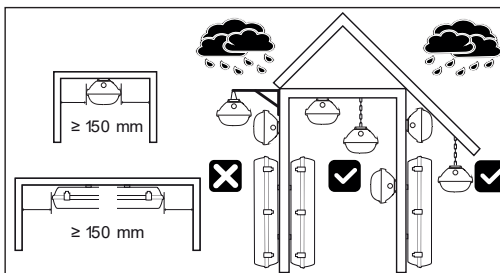

Valaisimen saa asentaa vain sähköalan ammattilainen. Käytä ainoastaan syöttöjännitettä ja taajuutta joka on merkitty valaisimeen/liitäntälaitteeseen. Kytke virta pois päältä ennen asennusta tai huoltoa. Tämä asennusohje on säilytettävä ja sen on oltava käytössä asennuksessa ja huollossa. Tämän valaisimen valonlähde ei ole vaihdettavissa. Kun valonlähde rikkoutuu, koko valaisin on poistettava käytöstä.