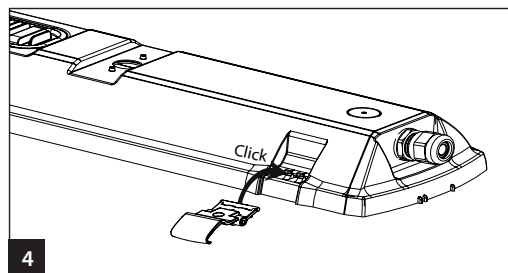

Valaisimen saa asentaa vain sähköalan ammattilainen. Käytä ainoastaan syöttöjännitettä ja taajuutta joka on merkitty valaisimeen/liitäntälaitteeseen. Kytke virta pois päältä ennen asennusta tai huoltoa. Tämä asennusohje on säilytettävä ja sen on oltava käytössä asennuksessa ja huollossa. Tämän valaisimen valonlähde ei ole vaihdettavissa. Kun valonlähde rikkoutuu, koko valaisin on poistettava käytöstä.