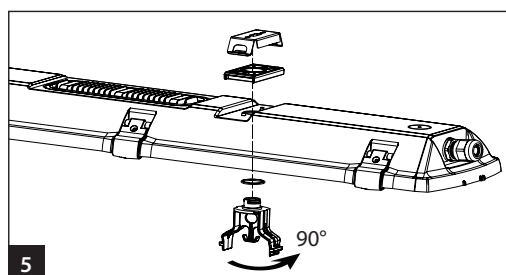

FUTURA NB

IP66 IK10 t_a 40 °C ∇       

TEOLLISUUSVALAISIN SULJETTU | KAPSLAD INDUSTRIARMATUR | SEALED INDUSTRIAL LUMINAIRE

	A [mm]	D [mm]
2.2ft	612	475
2.4ft	1172	700
2.5ft	1452	940

Valaisimen saa asentaa vain sähköalan ammattilainen. Käytä ainoastaan syöttöjännitettä ja taajuutta joka on merkitty valaisimeen/liitäntälaitteeseen. Kytke virta pois päältä ennen asennusta tai huoltoa. Tämä asennusohje on säilytettävä ja sen on oltava käytössä asennuksessa ja huollossa. Tämän valaisimen valonlähde ei ole vaihdettavissa. Kun valonlähde rikkoutuu, koko valaisin on poistettava käytöstä.

FUTURA NB

IP66 IK10 t_a 40 °C ∇    -O- 5 x 2,5 DALI  

TEOLLISUUSVALAISIN SULJETTU | KAPSLAD INDUSTRIARMATUR | SEALED INDUSTRIAL LUMINAIRE

Length	Σlm		10A B		16A B		10A C		16A C	
	Σlm	Σlm	Σ	luminaire	Σ	luminaire	Σ	luminaire	Σ	luminaire
2.2ft	2600			32		50		52		85
2.2ft	3200	4400		10		16		16		26
2.4ft	5200	6400	8800	10		16		16		26
2.4ft	12800			11		18		18		30
2.5ft	6500	8000	11000	10		16		16		26
2.5ft	16000			11		18		18		30