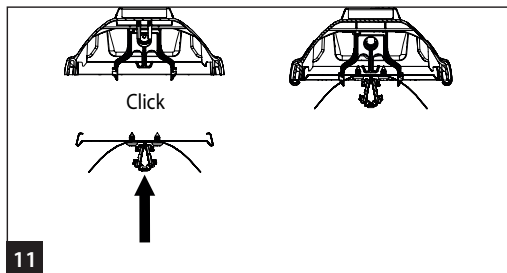

FUTURA NB

IP66 IK10 t_a 40 °C ∇ -O- 5 x 2,5 DALI

TEOLLISUUSVALAISIN SULJETTU | KAPSLAD INDUSTRIARMATUR | SEALED INDUSTRIAL LUMINAIRE

Length	Σlm		10A B		16A B		10A C		16A C	
	Σlm	Σlm	Σ	luminaire	Σ	luminaire	Σ	luminaire	Σ	luminaire
2.2ft	2600			32		50		52		85
2.2ft	3200	4400		10		16		16		26
2.4ft	5200	6400	8800	10		16		16		26
2.4ft	12800			11		18		18		30
2.5ft	6500	8000	11000	10		16		16		26
2.5ft	16000			11		18		18		30