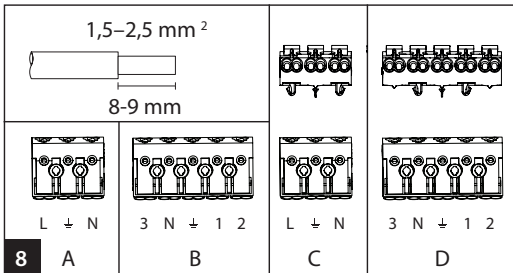

FUTURA NB

IP66 IK10 t_a 40 °C ∇       

TEOLLISUUSVALAISIN SULJETTU | KAPSLAD INDUSTRIARMATUR | SEALED INDUSTRIAL LUMINAIRE

	A [mm]	D [mm]
2.2ft	612	475
2.4ft	1172	700
2.5ft	1452	940

Valaisimen saa asentaa vain sähköalan ammattilainen. Käytä ainoastaan syöttöjännitettä ja taajuutta joka on merkitty valaisimeen/liitäntälaitteeseen. Kytke virta pois päältä ennen asennusta tai huoltoa. Tämä asennusohje on säilytettävä ja sen on oltava käytössä asennuksessa ja huollossa. Tämän valaisimen valonlähde ei ole vaihdettavissa. Kun valonlähde rikkoutuu, koko valaisin on poistettava käytöstä.

FUTURA NB

IP66 IK10 t_a 40 °C ∇    -O- 5 x 2,5 DALI  

TEOLLISUUSVALAISIN SULJETTU | KAPSLAD INDUSTRIARMATUR | SEALED INDUSTRIAL LUMINAIRE

Length	Σlm		10A B		16A B		10A C		16A C	
	Σlm	Σlm	Σ	luminaire	Σ	luminaire	Σ	luminaire	Σ	luminaire
2.2ft	2600			32		50		52		85
2.2ft	3200	4400		10		16		16		26
2.4ft	5200	6400	8800	10		16		16		26
2.4ft	12800			11		18		18		30
2.5ft	6500	8000	11000	10		16		16		26
2.5ft	16000			11		18		18		30