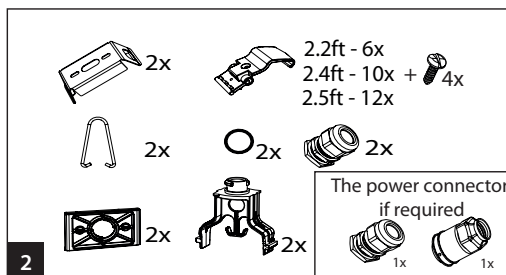

FUTURA NB

IP66 IK10 t_a 40 °C ∇       

TEOLLISUUSVALAISIN SULJETTU | KAPSLAD INDUSTRIARMATUR | SEALED INDUSTRIAL LUMINAIRE

	A [mm]	D [mm]
2.2ft	612	475
2.4ft	1172	700
2.5ft	1452	940

Valaisimen saa asentaa vain sähköalan ammattilainen. Käytä ainoastaan syöttöjännitettä ja taajuutta joka on merkitty valaisimeen/liitäntälaitteeseen. Kytke virta pois päältä ennen asennusta tai huoltoa. Tämä asennusohje on säilytettävä ja sen on oltava käytössä asennuksessa ja huollossa. Tämän valaisimen valonlähde ei ole vaihdettavissa. Kun valonlähde rikkoutuu, koko valaisin on poistettava käytöstä.

FUTURA NB

IP66 IK10 t_a 40 °C ∇    -O- 5 x 2,5 DALI  

TEOLLISUUSVALAISIN SULJETTU | KAPSLAD INDUSTRIARMATUR | SEALED INDUSTRIAL LUMINAIRE

Length	Σlm		10A B		16A B		10A C		16A C	
	Σlm	Σlm	Σ	luminaire	Σ	luminaire	Σ	luminaire	Σ	luminaire
2.2ft	2600			32		50		52		85
2.2ft	3200	4400		10		16		16		26
2.4ft	5200	6400	8800	10		16		16		26
2.4ft	12800			11		18		18		30
2.5ft	6500	8000	11000	10		16		16		26
2.5ft	16000			11		18		18		30