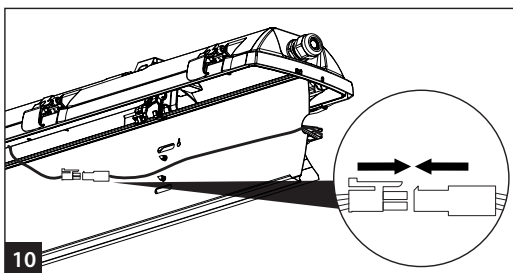

FUTURA NB

IP66 IK10 t_a 40 °C ∇ -O- 5 x 2,5 DALI

TEOLLISUUSVALAISIN SULJETTU | KAPSLAD INDUSTRIARMATUR | SEALED INDUSTRIAL LUMINAIRE

Length	Σlm		10A B		16A B		10A C		16A C	
	Σlm	Σlm	Σ	luminaire	Σ	luminaire	Σ	luminaire	Σ	luminaire
2.2ft	2600			32		50		52		85
2.2ft	3200	4400		10		16		16		26
2.4ft	5200	6400	8800	10		16		16		26
2.4ft	12800			11		18		18		30
2.5ft	6500	8000	11000	10		16		16		26
2.5ft	16000			11		18		18		30