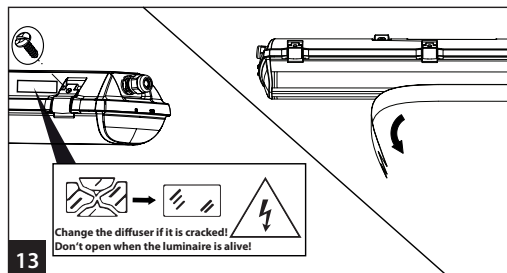

FUTURA NB

IP66 IK10 t_a 40 °C ∇ -O- 5 x 2,5 DALI

TEOLLISUUSVALAISIN SULJETTU | KAPSLAD INDUSTRIARMATUR | SEALED INDUSTRIAL LUMINAIRE

Length	Σlm		10A B		16A B		10A C		16A C	
	Σlm	Σlm	Σ	luminaire	Σ	luminaire	Σ	luminaire	Σ	luminaire
2.2ft	2600			32		50		52		85
2.2ft	3200	4400		10		16		16		26
2.4ft	5200	6400	8800	10		16		16		26
2.4ft	12800			11		18		18		30
2.5ft	6500	8000	11000	10		16		16		26
2.5ft	16000			11		18		18		30