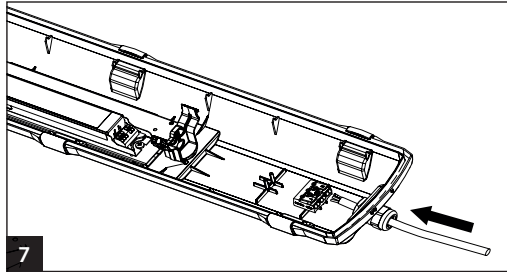

FUTURA NB

IP66 IK10 t_a 40 °C ∇ -O- 5 x 2,5 DALI

TEOLLISUUSVALAISIN SULJETTU | KAPSLAD INDUSTRIARMATUR | SEALED INDUSTRIAL LUMINAIRE

Length	Σlm		10A B		16A B		10A C		16A C	
	Σlm	Σlm	Σ	luminaire	Σ	luminaire	Σ	luminaire	Σ	luminaire
2.2ft	2600			32		50		52		85
2.2ft	3200	4400		10		16		16		26
2.4ft	5200	6400	8800	10		16		16		26
2.4ft	12800			11		18		18		30
2.5ft	6500	8000	11000	10		16		16		26
2.5ft	16000			11		18		18		30