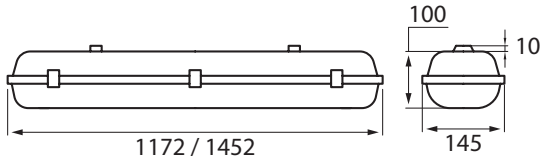

FUTURA NB

IP66 IK10 t_a 40 °C ∇       

TEOLLISUUSVALAISIN SULJETTU | KAPSLAD INDUSTRIARMATUR | SEALED INDUSTRIAL LUMINAIRE

	A [mm]	D [mm]
2.2ft	612	475
2.4ft	1172	700
2.5ft	1452	940

Valaisimen saa asentaa vain sähköalan ammattilainen. Käytä ainoastaan syöttöjännitettä ja taajuutta joka on merkitty valaisimeen/liitäntälaitteeseen. Kytke virta pois päältä ennen asennusta tai huoltoa. Tämä asennusohje on säilytettävä ja sen on oltava käytössä asennuksessa ja huollossa. Tämän valaisimen valonlähde ei ole vaihdettavissa. Kun valonlähde rikkoutuu, koko valaisin on poistettava käytöstä.

FUTURA NB

IP66 IK10 t_a 40 °C ∇    -O- 5 x 2,5 DALI  

TEOLLISUUSVALAISIN SULJETTU | KAPSLAD INDUSTRIARMATUR | SEALED INDUSTRIAL LUMINAIRE

Length	Σlm		10A B		16A B		10A C		16A C	
	Σlm	Σlm	Σ	luminaire	Σ	luminaire	Σ	luminaire	Σ	luminaire
2.2ft	2600			32		50		52		85
2.2ft	3200	4400		10		16		16		26
2.4ft	5200	6400	8800	10		16		16		26
2.4ft	12800			11		18		18		30
2.5ft	6500	8000	11000	10		16		16		26
2.5ft	16000			11		18		18		30