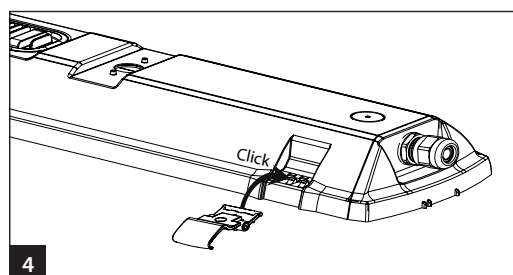

FUTURA NB

IP66 IK10 t_a 40 °C ∇       

TEOLLISUUSVALAISIN SULJETTU | KAPSLAD INDUSTRIARMATUR | SEALED INDUSTRIAL LUMINAIRE

	A [mm]	D [mm]
2.2ft	612	475
2.4ft	1172	700
2.5ft	1452	940

Valaisimen saa asentaa vain sähköalan ammattilainen. Käytä ainoastaan syöttöjännitettä ja taajuutta joka on merkitty valaisimeen/liitäntälaitteeseen. Kytke virta pois päältä ennen asennusta tai huoltoa. Tämä asennusohje on säilytettävä ja sen on oltava käytössä asennuksessa ja huollossa. Tämän valaisimen valonlähde ei ole vaihdettavissa. Kun valonlähde rikkoutuu, koko valaisin on poistettava käytöstä.