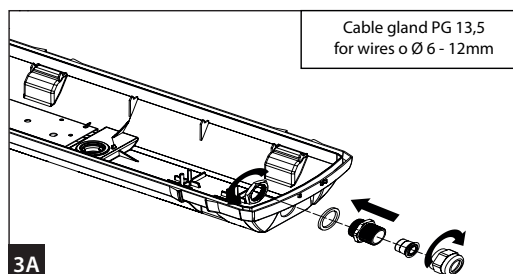

FUTURA NB

IP66 IK10 t_a 40 °C ∇       

TEOLLISUUSVALAISIN SULJETTU | KAPSLAD INDUSTRIARMATUR | SEALED INDUSTRIAL LUMINAIRE

	A [mm]	D [mm]
2.2ft	612	475
2.4ft	1172	700
2.5ft	1452	940

Valaisimen saa asentaa vain sähköalan ammattilainen. Käytä ainoastaan syöttöjännitettä ja taajuutta joka on merkitty valaisimeen/liitäntälaitteeseen. Kytke virta pois päältä ennen asennusta tai huoltoa. Tämä asennusohje on säilytettävä ja sen on oltava käytössä asennuksessa ja huollossa. Tämän valaisimen valonlähde ei ole vaihdettavissa. Kun valonlähde rikkoutuu, koko valaisin on poistettava käytöstä.