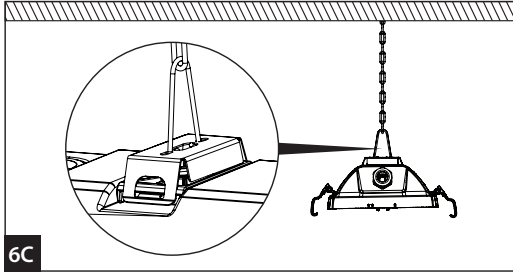

FUTURA NB

IP66 IK10 t_a 40 °C ∇ -O- 5 x 2,5 DALI

TEOLLISUUSVALAISIN SULJETTU | KAPSLAD INDUSTRIARMATUR | SEALED INDUSTRIAL LUMINAIRE

Length	Σlm		10A B		16A B		10A C		16A C	
	Σlm	Σlm	Σ	luminaire	Σ	luminaire	Σ	luminaire	Σ	luminaire
2.2ft	2600			32		50		52		85
2.2ft	3200	4400		10		16		16		26
2.4ft	5200	6400	8800	10		16		16		26
2.4ft	12800			11		18		18		30
2.5ft	6500	8000	11000	10		16		16		26
2.5ft	16000			11		18		18		30