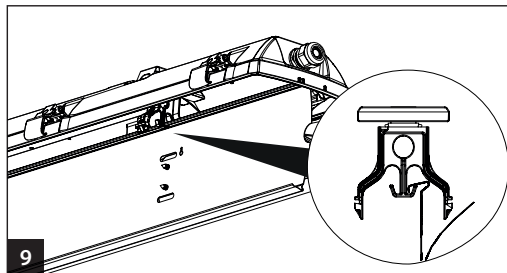

FUTURA NB

IP66 IK10 t_a 40 °C ∇ -O- 5 x 2,5 DALI

TEOLLISUUSVALAISIN SULJETTU | KAPSLAD INDUSTRIARMATUR | SEALED INDUSTRIAL LUMINAIRE

Length	Σlm		10A B		16A B		10A C		16A C	
	Σlm	Σlm	Σ	luminaire	Σ	luminaire	Σ	luminaire	Σ	luminaire
2.2ft	2600			32		50		52		85
2.2ft	3200	4400		10		16		16		26
2.4ft	5200	6400	8800	10		16		16		26
2.4ft	12800			11		18		18		30
2.5ft	6500	8000	11000	10		16		16		26
2.5ft	16000			11		18		18		30