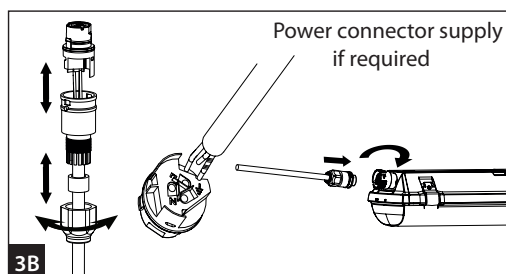

FUTURA NB

IP66 IK10 t_a 40 °C ∇       

TEOLLISUUSVALAISIN SULJETTU | KAPSLAD INDUSTRIARMATUR | SEALED INDUSTRIAL LUMINAIRE

	A [mm]	D [mm]
2.2ft	612	475
2.4ft	1172	700
2.5ft	1452	940

Valaisimen saa asentaa vain sähköalan ammattilainen. Käytä ainoastaan syöttöjännitettä ja taajuutta joka on merkitty valaisimeen/liitäntälaitteeseen. Kytke virta pois päältä ennen asennusta tai huoltoa. Tämä asennusohje on säilytettävä ja sen on oltava käytössä asennuksessa ja huollossa. Tämän valaisimen valonlähde ei ole vaihdettavissa. Kun valonlähde rikkoutuu, koko valaisin on poistettava käytöstä.

Vi rekommenderar att installationen görs av en behörig elektriker. Använd endast driftspänning och frekvens som är märkt på armaturen/förkopplingsdonet. Bryt stömmen före installation eller service. Denna monteringsanvisning bör sparas och finnas tillgänglig vid installation eller framtida service. Ljuskällan till denna armatur kan inte bytas ut. När ljuskällan når sin livslängd ska hela armaturen bytas ut.