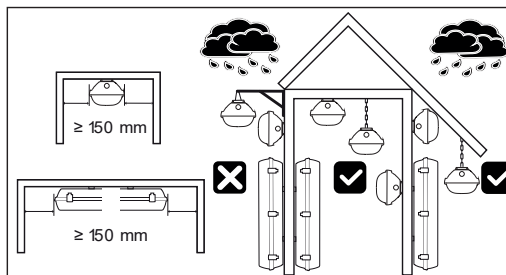

FUTURA NB

IP66 IK10 t_a 40 °C ∇       

TEOLLISUUSVALAISIN SULJETTU | KAPSLAD INDUSTRIARMATUR | SEALED INDUSTRIAL LUMINAIRE

	A [mm]	D [mm]
2.2ft	612	475
2.4ft	1172	700
2.5ft	1452	940

Valaisimen saa asentaa vain sähköalan ammattilainen. Käytä ainoastaan syöttöjännitettä ja taajuutta joka on merkitty valaisimeen/liitäntälaitteeseen. Kytke virta pois päältä ennen asennusta tai huoltoa. Tämä asennusohje on säilytettävä ja sen on oltava käytössä asennuksessa ja huollossa. Tämän valaisimen valonlähde ei ole vaihdettavissa. Kun valonlähde rikkoutuu, koko valaisin on poistettava käytöstä.

Vi rekommenderar att installationen görs av en behörig elektriker. Använd endast driftspänning och frekvens som är märkt på armaturen/förkopplingsdonet. Bryt stömmen före installation eller service. Denna monteringsanvisning bör sparas och finnas tillgänglig vid installation eller framtida service. Ljuskällan till denna armatur kan inte bytas ut. När ljuskällan når sin livslängd ska hela armaturen bytas ut.