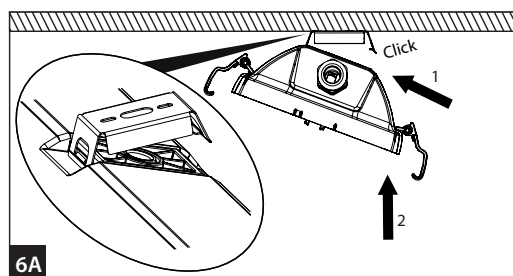

FUTURA NB

IP66 IK10 t_a 40 °C ∇       

TEOLLISUUSVALAISIN SULJETTU | KAPSLAD INDUSTRIARMATUR | SEALED INDUSTRIAL LUMINAIRE

	A [mm]	D [mm]
2.2ft	612	475
2.4ft	1172	700
2.5ft	1452	940

Valaisimen saa asentaa vain sähköalan ammattilainen. Käytä ainoastaan syöttöjännitettä ja taajuutta joka on merkitty valaisimeen/liitäntälaitteeseen. Kytke virta pois päältä ennen asennusta tai huoltoa. Tämä asennusohje on säilytettävä ja sen on oltava käytössä asennuksessa ja huollossa. Tämän valaisimen valonlähde ei ole vaihdettavissa. Kun valonlähde rikkoutuu, koko valaisin on poistettava käytöstä.