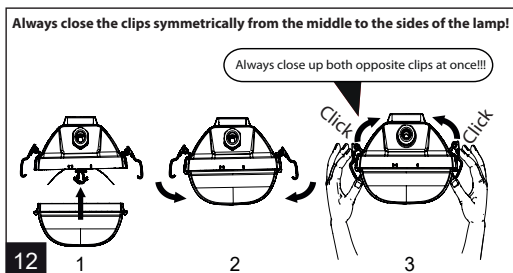

FUTURA NB

IP66 IK10 t_a 40 °C ∇ -O- 5 x 2,5 DALI

TEOLLISUUSVALAISIN SULJETTU | KAPSLAD INDUSTRIARMATUR | SEALED INDUSTRIAL LUMINAIRE

Length	Σlm		10A B		16A B		10A C		16A C	
	Σlm	Σlm	Σ	luminaire	Σ	luminaire	Σ	luminaire	Σ	luminaire
2.2ft	2600			32		50		52		85
2.2ft	3200	4400		10		16		16		26
2.4ft	5200	6400	8800	10		16		16		26
2.4ft	12800			11		18		18		30
2.5ft	6500	8000	11000	10		16		16		26
2.5ft	16000			11		18		18		30