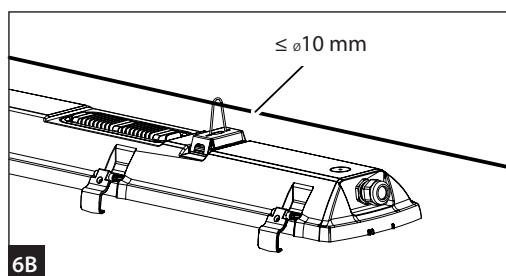

FUTURA NB

IP66 IK10 t_a 40 °C ∇       

TEOLLISUUSVALAISIN SULJETTU | KAPSLAD INDUSTRIARMATUR | SEALED INDUSTRIAL LUMINAIRE

	A [mm]	D [mm]
2.2ft	612	475
2.4ft	1172	700
2.5ft	1452	940

Valaisimen saa asentaa vain sähköalan ammattilainen. Käytä ainoastaan syöttöjännitettä ja taajuutta joka on merkitty valaisimeen/liitäntälaitteeseen. Kytke virta pois päältä ennen asennusta tai huoltoa. Tämä asennusohje on säilytettävä ja sen on oltava käytössä asennuksessa ja huollossa. Tämän valaisimen valonlähde ei ole vaihdettavissa. Kun valonlähde rikkoutuu, koko valaisin on poistettava käytöstä.