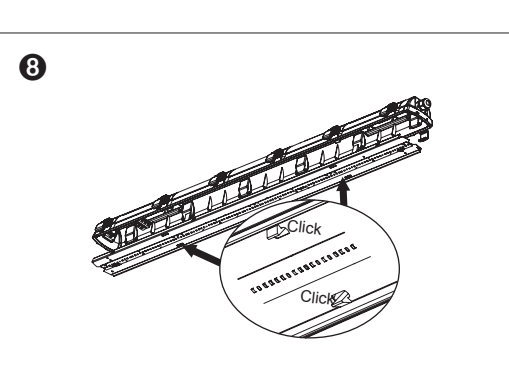

Futura Nano NB IP66 -O- 5 x 2,5 DALI-2 IK10 -25 ... 50 °C PF≥0.9

Teollisuusvalaisin suljettu | Kapslad industriarmatur | Sealed industrial luminaire

FI Tämä tuote sisältää energiatehokkuusluokan C valonlähteen.