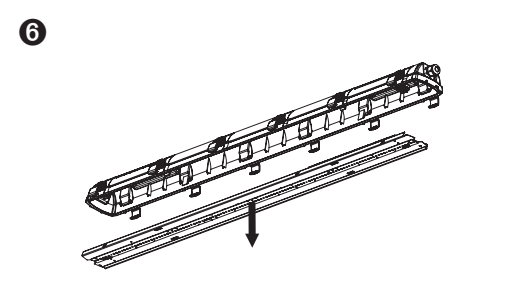

Futura Nano NB IP66 -O- 5 x 2,5 DALI-2 IK10 -25 ... 50 °C PF≥0.9

Teollisuusvalaisin suljettu | Kapslad industriarmatur | Sealed industrial luminaire

FI Tämä tuote sisältää energiatehokkuusluokan C valonlähteen.