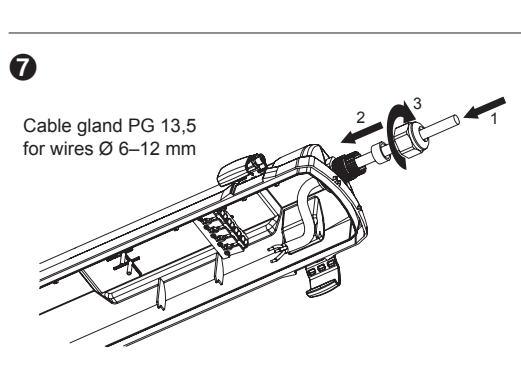

Futura Nano NB IP66 -O- 5 x 2,5 DALI-2 IK10 -25 ... 50 °C PF≥0.9

Teollisuusvalaisin suljettu | Kapslad industriarmatur | Sealed industrial luminaire

FI Tämä tuote sisältää energiatehokkuusluokan C valonlähteen.