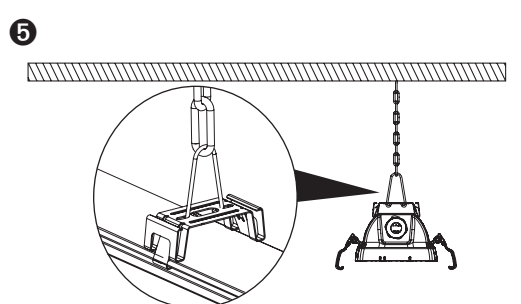

Futura Nano NB IP66 -O- 5 x 2,5 DALI-2 IK10 -25 ... 50 °C PF≥0.9

Teollisuusvalaisin suljettu | Kapslad industriarmatur | Sealed industrial luminaire

FI Tämä tuote sisältää energiatehokkuusluokan C valonlähteen.

Valaisimen saa asentaa vain sähköalan ammattilainen. Käytä ainoastaan syöttöjännitettä ja taajuutta joka on merkitty valaisimeen/liitäntälaitteeseen. Kytke virta pois päältä ennen asennusta tai huoltoa. Tämä asennusohje on säilytettävä ja sen on oltava käytössä asennuksessa ja huollossa. Tämän valaisimen valonlähteen saa vaihtaa ainoastaan valmistaja tai hänen valtuuttamansa henkilö tai vastaava riittävän pätevä henkilö.

SE Denna produkt innehåller en ljuskälla med energieffektivitetsklass C.

Vi rekommenderar att installationen görs av en behörig elektriker. Använd endast driftspänning och frekvens som är märkt på armaturen/förkopplingsdonet. Bryt strömmen före installation eller service. Denna monteringsanvisning bör sparas och finnas tillgänglig vid installation eller framtida service. Ljuskällan i denna armatur ska endast ersättas av tillverkaren eller hans servicetekniker eller en liknande kvalificerad person.

EN This product contains a light source of energy efficiency class C.

Only a professional electrician is allowed to do the installation. Use only rated voltage and frequency as marked in the fixture/driver. Switch off the current before installation or service. This mounting instruction must be kept available during installation and for future maintenance. The light source contained in this luminaire shall only be replaced by the manufacturer or his service agent or a similar qualified person.