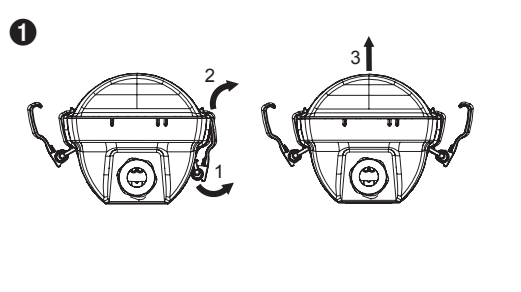

Futura Nano NB IP66 -O- 5 x 2,5 DALI-2 IK10 -25 ... 50 °C PF≥0.9

Teollisuusvalaisin suljettu | Kapslad industriarmatur | Sealed industrial luminaire

FI Tämä tuote sisältää energiatehokkuusluokan C valonlähteen.