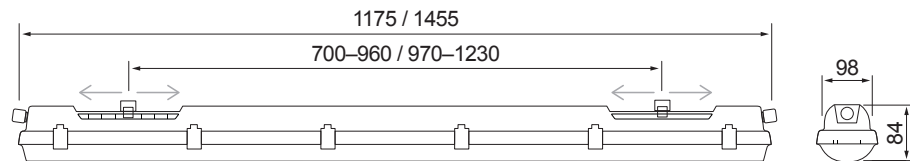

Futura Nano NB IP66 -O- 5 x 2,5 DALI-2 IK10 -25 ... 50 °C PF≥0.9

Teollisuusvalaisin suljettu | Kapslad industriarmatur | Sealed industrial luminaire

FI Tämä tuote sisältää energiatehokkuusluokan C valonlähteen.