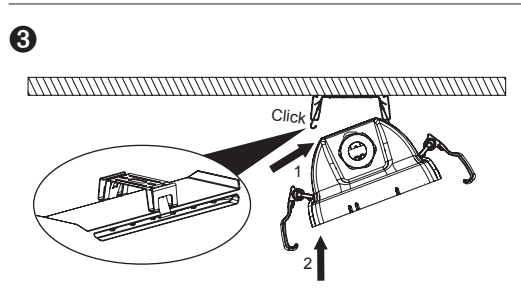

Futura Nano NB IP66 -O- 5 x 2,5 DALI-2 IK10 -25 ... 50 °C PF≥0.9

Teollisuusvalaisin suljettu | Kapslad industriarmatur | Sealed industrial luminaire

FI Tämä tuote sisältää energiatehokkuusluokan C valonlähteen.

Valaisimen saa asentaa vain sähköalan ammattilainen. Käytä ainoastaan syöttöjännitettä ja taajuutta joka on merkitty valaisimeen/liitäntälaitteeseen. Kytke virta pois päältä ennen asennusta tai huoltoa. Tämä asennusohje on säilytettävä ja sen on oltava käytössä asennuksessa ja huollossa. Tämän valaisimen valonlähteen saa vaihtaa ainoastaan valmistaja tai hänen valtuuttamansa henkilö tai vastaava riittävän pätevä henkilö.

SE Denna produkt innehåller en ljuskälla med energieffektivitetsklass C.

Vi rekommenderar att installationen görs av en behörig elektriker. Använd endast driftspänning och frekvens som är märkt på armaturen/förkopplingsdonet. Bryt strömmen före installation eller service. Denna monteringsanvisning bör sparas och finnas tillgänglig vid installation eller framtida service. Ljuskällan i denna armatur ska endast ersättas av tillverkaren eller hans servicetekniker eller en liknande kvalificerad person.

EN This product contains a light source of energy efficiency class C.

Only a professional electrician is allowed to do the installation. Use only rated voltage and frequency as marked in the fixture/driver. Switch off the current before installation or service. This mounting instruction must be kept available during installation and for future maintenance. The light source contained in this luminaire shall only be replaced by the manufacturer or his service agent or a similar qualified person.