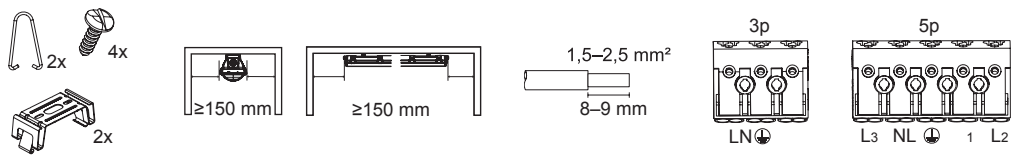

Futura Nano NB IP66 -O- 5 x 2,5 DALI-2 IK10 -25 ... 50 °C PF≥0.9

Teollisuusvalaisin suljettu | Kapslad industriarmatur | Sealed industrial luminaire

FI Tämä tuote sisältää energiatehokkuusluokan C valonlähteen.