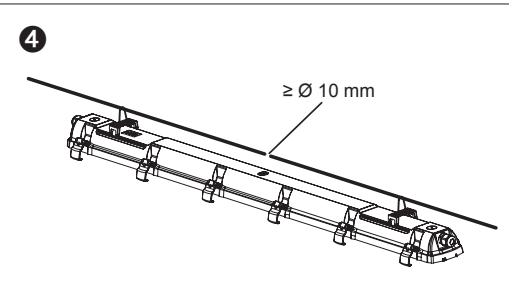

Futura Nano NB IP66 -O- 5 x 2,5 DALI-2 IK10 -25 ... 50 °C PF≥0.9

Teollisuusvalaisin suljettu | Kapslad industriarmatur | Sealed industrial luminaire

FI Tämä tuote sisältää energiatehokkuusluokan C valonlähteen.