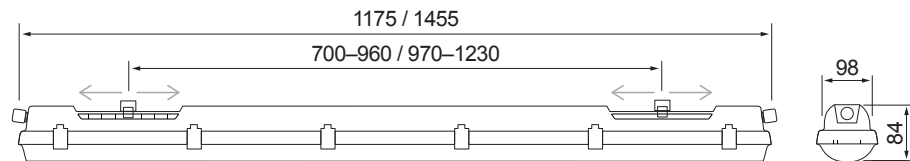

# Futura Nano WB IP66 -O- 5 x 2,5 DALI-2 IK10 -25 ... 50 °C PF≥0.9

Teollisuusvalaisin suljettu | Kapslad industriarmatur | Sealed industrial luminaire

**FI** Tämä tuote sisältää energiatehokkuusluokan C valonlähteen.