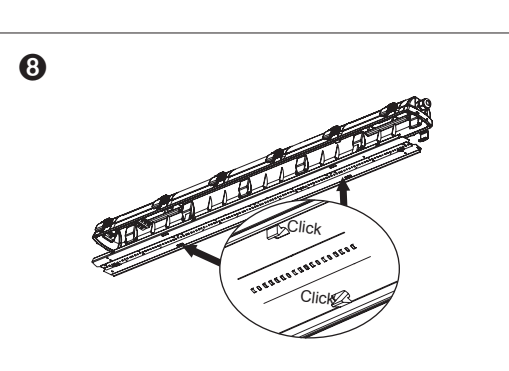

# Futura Nano WB IP66 -O- 5 x 2,5 DALI-2 IK10 -25 ... 50 °C PF≥0.9

Teollisuusvalaisin suljettu | Kapslad industriarmatur | Sealed industrial luminaire

**FI** Tämä tuote sisältää energiatehokkuusluokan C valonlähteen.