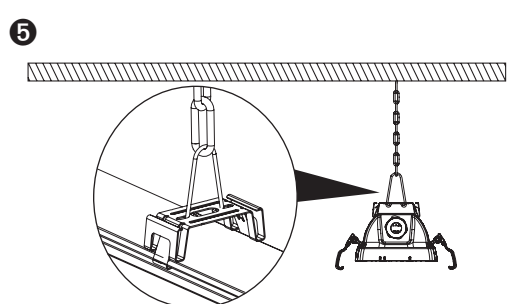

# Futura Nano WB IP66 -O- 5 x 2,5 DALI-2 IK10 -25 ... 50 °C PF≥0.9

Teollisuusvalaisin suljettu | Kapslad industriarmatur | Sealed industrial luminaire

**FI** Tämä tuote sisältää energiatehokkuusluokan C valonlähteen.