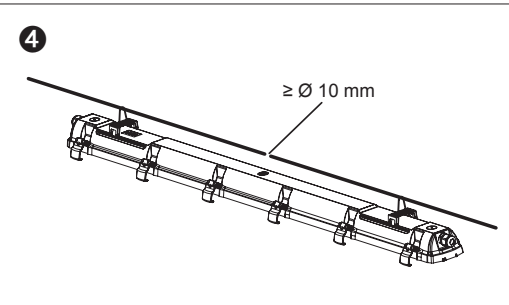

# Futura Nano WB IP66 -O- 5 x 2,5 DALI-2 IK10 -25 ... 50 °C PF≥0.9

Teollisuusvalaisin suljettu | Kapslad industriarmatur | Sealed industrial luminaire

**FI** Tämä tuote sisältää energiatehokkuusluokan C valonlähteen.