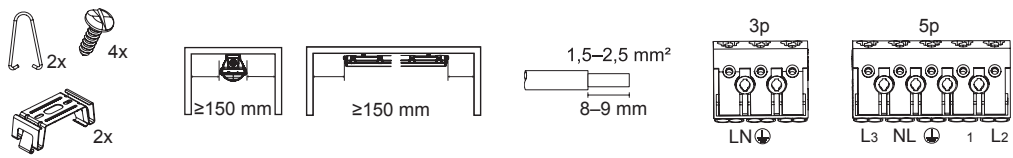

# Futura Nano WB IP66 -O- 5 x 2,5 DALI-2 IK10 -25 ... 50 °C PF≥0.9

Teollisuusvalaisin suljettu | Kapslad industriarmatur | Sealed industrial luminaire

**FI** Tämä tuote sisältää energiatehokkuusluokan C valonlähteen.