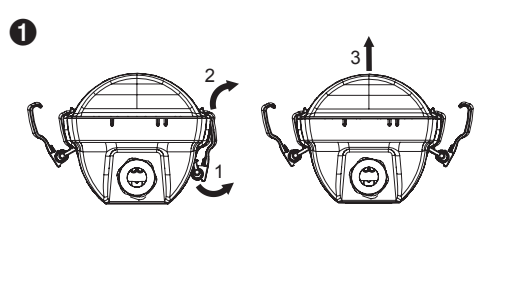

# Futura Nano WB IP66 -O- 5 x 2,5 DALI-2 IK10 -25 ... 50 °C PF≥0.9

Teollisuusvalaisin suljettu | Kapslad industriarmatur | Sealed industrial luminaire

**FI** Tämä tuote sisältää energiatehokkuusluokan C valonlähteen.