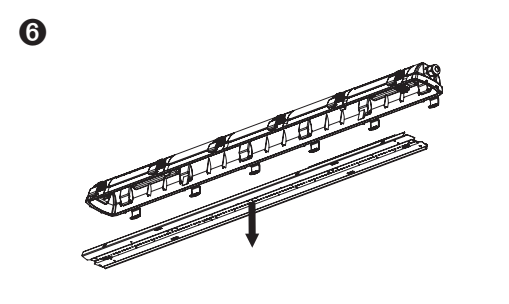

# Futura Nano WB IP66 -O- 5 x 2,5 DALI-2 IK10 -25 ... 50 °C PF≥0.9

Teollisuusvalaisin suljettu | Kapslad industriarmatur | Sealed industrial luminaire

**FI** Tämä tuote sisältää energiatehokkuusluokan C valonlähteen.