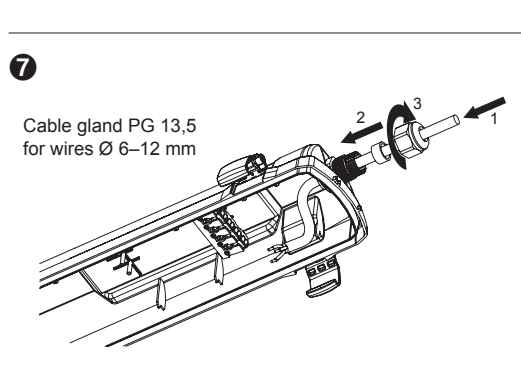

# Futura Nano WB IP66 -O- 5 x 2,5 DALI-2 IK10 -25 ... 50 °C PF≥0.9

Teollisuusvalaisin suljettu | Kapslad industriarmatur | Sealed industrial luminaire

**FI** Tämä tuote sisältää energiatehokkuusluokan C valonlähteen.