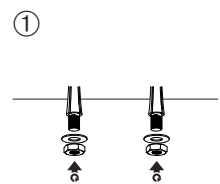

FI

Tämä tuote sisältää energiatehokkuusluokan D valonlähteen.

Valaisimen saa asentaa vain sähköalan ammattilainen. Käytä ainoastaan syöttöjännitettä ja taajuutta joka on merkitty valaisimeen/liitännälaitteeseen. Kytke virta pois päältä ennen asennusta tai huoltoa. Tämä asennusohje on säilytettävä ja sen on oltava käytössä asennuksessa ja huollossa. Tämän valaisimen valonlähde ei ole vaihdettavissa. Kun valonlähde rikkoutuu, koko valaisin on poistettava käytöstä.

SE

Denna produkt innehåller en ljuskälla med energieffektivitetsklass D.

Vi rekommenderar att installationen görs av en behörig elektriker. Använd endast driftspänning och frekvens som är märkt på armaturen/förkopplingsdonet. Bryt stömmen före installation eller service. Denna monteringsanvisning bör sparas och finnas tillgänglig vid installation eller framtida service. Ljuskällan till denna armatur kan inte bytas ut. När ljuskällan når sin livslängd ska hela armaturen bytas ut.

EN

This product contains a light source of energy efficiency class D.

Only a professional electrician is allowed to do the installation. Use only rated voltage and frequency as marked in the fixture/driver. Switch off the current before installation or service. This mounting instruction must be kept available during installation and for future maintenance. The light source of this luminaire is not replaceable; when the light source reaches its end of life the whole luminaire shall be replaced.

LISÄVARUSTEET / ACCESSORIES

NR.	KOODI / KOD	E-NR	GTIN
4310631	A3KACC Highbay Sanka 45ast 90W	7764582	6435200240521
4310632	A3KACD Highbay Sanka 45ast 150W-240W	7764583	6435200240538