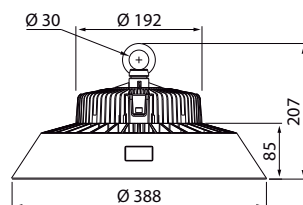

HIGHBAY

IK10
IP65     -O-  

SYVÄSÄTEILIJÄ | DJUPSTRÅLANDE ARMATUR | HIGH-BAY LUMINAIRE

Ta: -30 °C – 45 °C 220–240V ~ 50/60Hz

4310658

4310659

4310657

H05RN-F 3 x 1,0 mm²
 Kaapeli on valmiiksi kytketty.
 Kabeln är inkopplad.
 The cable is pre-connected.