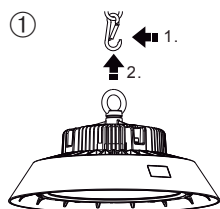

HIGHBAY

IK10
IP65     -O-  

SYVÄSÄTEILIJÄ | DJUPSTRÅLANDE ARMATUR | HIGH-BAY LUMINAIRE

Ta: -30 °C – 45 °C 220–240V ~ 50/60Hz

4310658

4310659

4310657

H05RN-F 3 x 1,0 mm²
 Kaapeli on valmiiksi kytketty.
 Kabeln är inkopplad.
 The cable is pre-connected.

**FI**

Tämä tuote sisältää energiatehokkuusluokan D valonlähteen.

Valaisimen saa asentaa vain sähköalan ammattilainen. Käytä ainoastaan syöttöjännitettä ja taajuutta joka on merkitty valaisimeen/liitännälaitteeseen. Kytke virta pois päältä ennen asennusta tai huoltoa. Tämä asennusohje on säilytettävä ja sen on oltava käytössä asennuksessa ja huollossa. Tämän valaisimen valonlähde ei ole vaihdettavissa. Kun valonlähde rikkoutuu, koko valaisin on poistettava käytöstä.