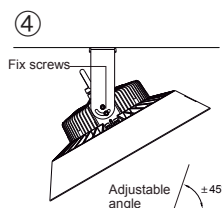

FI

Tämä tuote sisältää energiatehokkuusluokan D valonlähteen.

Valaisimen saa asentaa vain sähköalan ammattilainen. Käytä ainoastaan syöttöjännitettä ja taajuutta joka on merkitty valaisimeen/liitännälaitteeseen. Kytke virta pois päältä ennen asennusta tai huoltoa. Tämä asennusohje on säilytettävä ja sen on oltava käytössä asennuksessa ja huollossa. Tämän valaisimen valonlähde ei ole vaihdettavissa. Kun valonlähde rikkoutuu, koko valaisin on poistettava käytöstä.

SE

Denna produkt innehåller en ljuskälla med energieffektivitetsklass D.

Vi rekommenderar att installationen görs av en behörig elektriker. Använd endast driftspänning och frekvens som är märkt på armaturen/förkopplingsdonet. Bryt stömmen före installation eller service. Denna monteringsanvisning bör sparas och finnas tillgänglig vid installation eller framtida service. Ljuskällan till denna armatur kan inte bytas ut. När ljuskällan når sin livslängd ska hela armaturen bytas ut.

EN

This product contains a light source of energy efficiency class D.

Only a professional electrician is allowed to do the installation. Use only rated voltage and frequency as marked in the fixture/driver. Switch off the current before installation or service. This mounting instruction must be kept available during installation and for future maintenance. The light source of this luminaire is not replaceable; when the light source reaches its end of life the whole luminaire shall be replaced.

LISÄVARUSTEET / ACCESSORIES

NR.	KOODI / KOD	E-NR	GTIN
4310631	A3KACC Highbay Sanka 45ast 90W	7764582	6435200240521
4310632	A3KACD Highbay Sanka 45ast 150W-240W	7764583	6435200240538