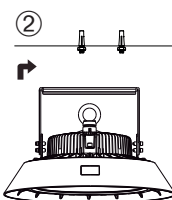

FI

Tämä tuote sisältää energiatehokkuusluokan D valonlähteen.

Valaisimen saa asentaa vain sähköalan ammattilainen. Käytä ainoastaan syöttöjännitettä ja taajuutta joka on merkitty valaisimeen/liitännälaitteeseen. Kytke virta pois päältä ennen asennusta tai huoltoa. Tämä asennusohje on säilytettävä ja sen on oltava käytössä asennuksessa ja huollossa. Tämän valaisimen valonlähde ei ole vaihdettavissa. Kun valonlähde rikkoutuu, koko valaisin on poistettava käytöstä.

SE

Denna produkt innehåller en ljuskälla med energieffektivitetsklass D.

Vi rekommenderar att installationen görs av en behörig elektriker. Använd endast driftspänning och frekvens som är märkt på armaturen/förkopplingsdonet. Bryt stömmen före installation eller service. Denna monteringsanvisning bör sparas och finnas tillgänglig vid installation eller framtida service. Ljuskällan till denna armatur kan inte bytas ut. När ljuskällan når sin livslängd ska hela armaturen bytas ut.

EN

This product contains a light source of energy efficiency class D.

Only a professional electrician is allowed to do the installation. Use only rated voltage and frequency as marked in the fixture/driver. Switch off the current before installation or service. This mounting instruction must be kept available during installation and for future maintenance. The light source of this luminaire is not replaceable; when the light source reaches its end of life the whole luminaire shall be replaced.

LISÄVARUSTEET / ACCESSORIES

NR.	KOODI / KOD	E-NR	GTIN
4310631	A3KACC Highbay Sanka 45ast 90W	7764582	6435200240521
4310632	A3KACD Highbay Sanka 45ast 150W-240W	7764583	6435200240538