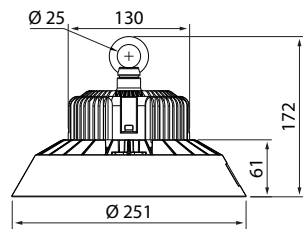

HIGHBAY

IK10
IP65     -O-  

SYVÄSÄTEILIJÄ | DJUPSTRÅLANDE ARMATUR | HIGH-BAY LUMINAIRE

Ta: -30 °C – 45 °C 220–240V ~ 50/60Hz

4310658

4310659

4310657

H05RN-F 3 x 1,0 mm²
 Kaapeli on valmiiksi kytketty.
 Kabeln är inkopplad.
 The cable is pre-connected.