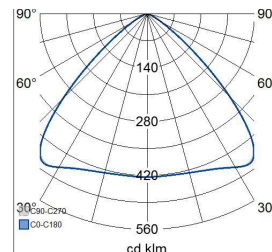

HIGHBAY

IK10
IP65     -O-  

SYVÄSÄTEILIJÄ | DJUPSTRÅLANDE ARMATUR | HIGH-BAY LUMINAIRE

Ta: -30 °C – 45 °C 220–240V ~ 50/60Hz

4310658

4310659

4310657

H05RN-F 3 x 1,0 mm²
 Kaapeli on valmiiksi kytketty.
 Kabeln är inkopplad.
 The cable is pre-connected.