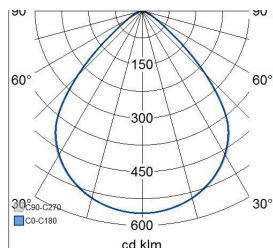

HIGHBAY

IK10
IP65     -O-  

SYVÄSÄTEILIJÄ | DJUPSTRÅLANDE ARMATUR | HIGH-BAY LUMINAIRE

Ta: -30 °C – 45 °C 220–240V ~ 50/60Hz

4310658

4310659

4310657

H05RN-F 3 x 1,0 mm²
 Kaapeli on valmiiksi kytketty.
 Kabeln är inkopplad.
 The cable is pre-connected.