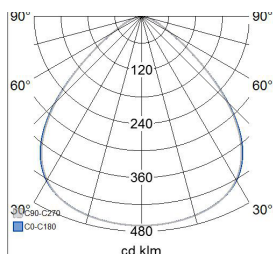

HIGHBAY

IK10
IP65     -O-  

SYVÄSÄTEILIJÄ | DJUPSTRÅLANDE ARMATUR | HIGH-BAY LUMINAIRE

Ta: -30 °C – 45 °C 220–240V ~ 50/60Hz

4310658

4310659

4310657

H05RN-F 3 x 1,0 mm²
 Kaapeli on valmiiksi kytketty.
 Kabeln är inkopplad.
 The cable is pre-connected.