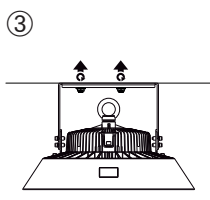

FI

Tämä tuote sisältää energiatehokkuusluokan D valonlähteen.

Valaisimen saa asentaa vain sähköalan ammattilainen. Käytä ainoastaan syöttöjännitettä ja taajuutta joka on merkitty valaisimeen/liitännälaitteeseen. Kytke virta pois päältä ennen asennusta tai huoltoa. Tämä asennusohje on säilytettävä ja sen on oltava käytössä asennuksessa ja huollossa. Tämän valaisimen valonlähde ei ole vaihdettavissa. Kun valonlähde rikkoutuu, koko valaisin on poistettava käytöstä.

SE

Denna produkt innehåller en ljuskälla med energieffektivitetsklass D.

Vi rekommenderar att installationen görs av en behörig elektriker. Använd endast driftspänning och frekvens som är märkt på armaturen/förkopplingsdonet. Bryt stömmen före installation eller service. Denna monteringsanvisning bör sparas och finnas tillgänglig vid installation eller framtida service. Ljuskällan till denna armatur kan inte bytas ut. När ljuskällan når sin livslängd ska hela armaturen bytas ut.

EN

This product contains a light source of energy efficiency class D.

Only a professional electrician is allowed to do the installation. Use only rated voltage and frequency as marked in the fixture/driver. Switch off the current before installation or service. This mounting instruction must be kept available during installation and for future maintenance. The light source of this luminaire is not replaceable; when the light source reaches its end of life the whole luminaire shall be replaced.

LISÄVARUSTEET / ACCESSORIES

NR.	KOODI / KOD	E-NR	GTIN
4310631	A3KACC Highbay Sanka 45ast 90W	7764582	6435200240521
4310632	A3KACD Highbay Sanka 45ast 150W-240W	7764583	6435200240538