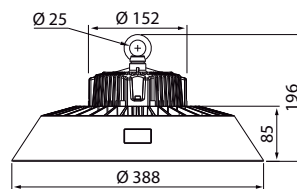

HIGHBAY

IK10
IP65     -O-  

SYVÄSÄTEILIJÄ | DJUPSTRÅLANDE ARMATUR | HIGH-BAY LUMINAIRE

Ta: -30 °C – 45 °C 220–240V ~ 50/60Hz

4310658

4310659

4310657

H05RN-F 3 x 1,0 mm²
 Kaapeli on valmiiksi kytketty.
 Kabeln är inkopplad.
 The cable is pre-connected.