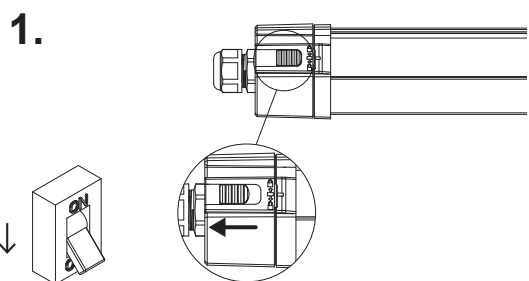

Suljettu teollisuusvalaisin | Kapslad industriarmatur | Sealed industrial luminaire

24 mm

**FI** Tämä tuote sisältää energiatehokkuusluokan B valonlähteen.

Valaisimen saa asentaa vain sähköalan ammattilainen. Käytä ainoastaan syöttöjännitettä ja taajuutta joka on merkitty valaisimeen/liitäntälaitteeseen. Kytke virta pois päältä ennen asennusta tai huoltoa. Tämä asennusohje on säilytettävä ja sen on oltava käytössä asennuksessa ja huollossa. Tämän valaisimen valonlähteen saa vaihtaa ainoastaan valmistaja tai hänen valtuuttamansa henkilö tai vastaava riittävän pätevä henkilö.