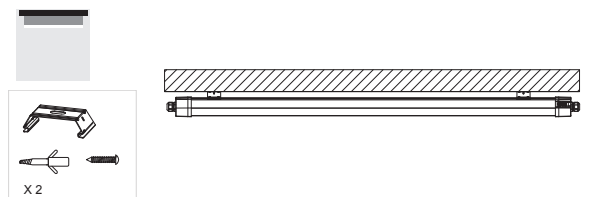

Suljettu teollisuusvalaisin | Kapslad industriarmatur | Sealed industrial luminaire

24 mm

**FI** Tämä tuote sisältää energiatehokkuusluokan B valonlähteen.

Valaisimen saa asentaa vain sähköalan ammattilainen. Käytä ainoastaan syöttöjännitettä ja taajuutta joka on merkitty valaisimeen/liitäntälaitteeseen. Kytke virta pois päältä ennen asennusta tai huoltoa. Tämä asennusohje on säilytettävä ja sen on oltava käytössä asennuksessa ja huollossa. Tämän valaisimen valonlähteen saa vaihtaa ainoastaan valmistaja tai hänen valtuuttamansa henkilö tai vastaava riittävän pätevä henkilö.