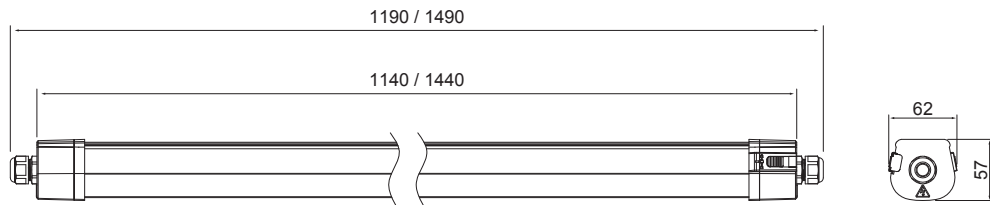

Suljettu teollisuusvalaisin | Kapslad industriarmatur | Sealed industrial luminaire

24 mm

**FI** Tämä tuote sisältää energiatehokkuusluokan B valonlähteen.

Valaisimen saa asentaa vain sähköalan ammattilainen. Käytä ainoastaan syöttöjännitettä ja taajuutta joka on merkitty valaisimeen/liitäntälaitteeseen. Kytke virta pois päältä ennen asennusta tai huoltoa. Tämä asennusohje on säilytettävä ja sen on oltava käytössä asennuksessa ja huollossa. Tämän valaisimen valonlähteen saa vaihtaa ainoastaan valmistaja tai hänen valtuuttamansa henkilö tai vastaava riittävän pätevä henkilö.