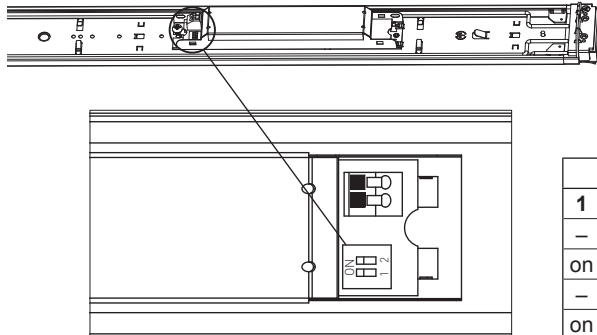

Suljettu teollisuusvalaisin | Kapslad industriarmatur | Sealed industrial luminaire

On/off