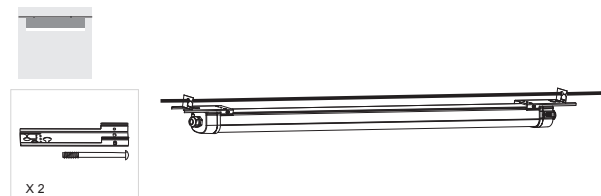

Suljettu teollisuusvalaisin | Kapslad industriarmatur | Sealed industrial luminaire

24 mm

**FI** Tämä tuote sisältää energiatehokkuusluokan B valonlähteen.

Valaisimen saa asentaa vain sähköalan ammattilainen. Käytä ainoastaan syöttöjännitettä ja taajuutta joka on merkitty valaisimeen/liitäntälaitteeseen. Kytke virta pois päältä ennen asennusta tai huoltoa. Tämä asennusohje on säilytettävä ja sen on oltava käytössä asennuksessa ja huollossa. Tämän valaisimen valonlähteen saa vaihtaa ainoastaan valmistaja tai hänen valtuuttamansa henkilö tai vastaava riittävän pätevä henkilö.