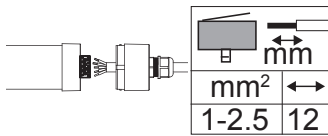

mm	B10	B16	C10	C16
1200	33	54	41	66
1500	20	32	33	53

Dali