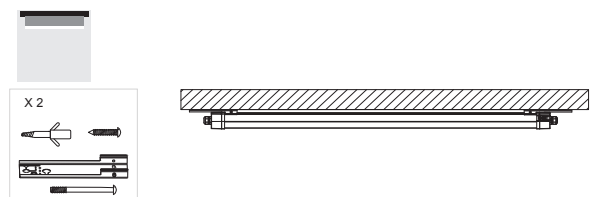

Suljettu teollisuusvalaisin | Kapslad industriarmatur | Sealed industrial luminaire

24 mm

**FI** Tämä tuote sisältää energiatehokkuusluokan B valonlähteen.

Valaisimen saa asentaa vain sähköalan ammattilainen. Käytä ainoastaan syöttöjännitettä ja taajuutta joka on merkitty valaisimeen/liitäntälaitteeseen. Kytke virta pois päältä ennen asennusta tai huoltoa. Tämä asennusohje on säilytettävä ja sen on oltava käytössä asennuksessa ja huollossa. Tämän valaisimen valonlähteen saa vaihtaa ainoastaan valmistaja tai hänen valtuuttamansa henkilö tai vastaava riittävän pätevä henkilö.