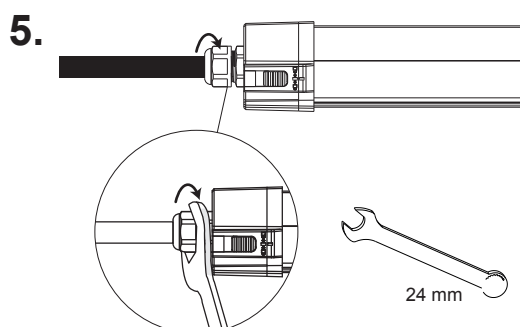

Suljettu teollisuusvalaisin | Kapslad industriarmatur | Sealed industrial luminaire

24 mm

**FI** Tämä tuote sisältää energiatehokkuusluokan B valonlähteen.

Valaisimen saa asentaa vain sähköalan ammattilainen. Käytä ainoastaan syöttöjännitettä ja taajuutta joka on merkitty valaisimeen/liitäntälaitteeseen. Kytke virta pois päältä ennen asennusta tai huoltoa. Tämä asennusohje on säilytettävä ja sen on oltava käytössä asennuksessa ja huollossa. Tämän valaisimen valonlähteen saa vaihtaa ainoastaan valmistaja tai hänen valtuuttamansa henkilö tai vastaava riittävän pätevä henkilö.

**SE** Denna produkt innehåller en ljuskälla med energieffektivitetsklass B.

Vi rekommenderar att installationen görs av en behörig elektriker. Använd endast driftspänning och frekvens som är märkt på armaturen/förkopplingsdonet. Bryt stömmen före installation eller service. Denna monteringsanvisning bör sparas och finnas tillgänglig vid installation eller framtida service. Ljuskällan i denna armatur ska endast ersättas av tillverkaren eller hans servicetekniker eller en liknande kvalificerad person.