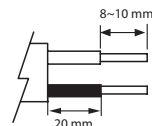

KARTANO DOWN

-20 ... 35 °C

IP44

-o

VALAISIN | ARMATUR | LUMINAIRE

220-240 V ~ 50/60 Hz
-o 3 x 2,5 mm²

LED max 11 W A60 W E27

Valaisimen saa asentaa vain sähköalan ammattilainen. Käytä ainoastaan syöttöjännitettä ja taajuutta joka on merkitty valaisimeen/liitäntälaitteeseen. Kytke virta pois päältä ennen asennusta tai huoltoa. Tämä asennusohje on säilytettävä ja sen on oltava käytössä asennuksessa ja huollossa.