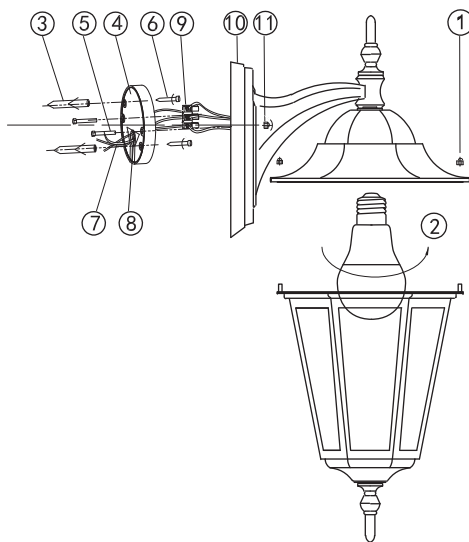

KARTANO DOWN

-20 ... 35 °C

IP44

-o

VALAISIN | ARMATUR | LUMINAIRE

220-240 V ~ 50/60 Hz
-o 3 x 2,5 mm²

LED max 11 W A60 W E27

Valaisimen saa asentaa vain sähköalan ammattilainen. Käytä ainoastaan syöttöjännitettä ja taajuutta joka on merkitty valaisimeen/liitäntälaitteeseen. Kytke virta pois päältä ennen asennusta tai huoltoa. Tämä asennusohje on säilytettävä ja sen on oltava käytössä asennuksessa ja huollossa.