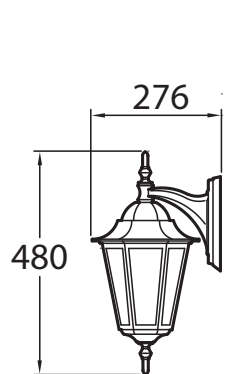

KARTANO DOWN

-20 ... 35 °C

IP44

-o

VALAISIN | ARMATUR | LUMINAIRE

220-240 V ~ 50/60 Hz
-o 3 x 2,5 mm²

LED max 11 W A60 W E27

Valaisimen saa asentaa vain sähköalan ammattilainen. Käytä ainoastaan syöttöjännitettä ja taajuutta joka on merkitty valaisimeen/liitäntälaitteeseen. Kytke virta pois päältä ennen asennusta tai huoltoa. Tämä asennusohje on säilytettävä ja sen on oltava käytössä asennuksessa ja huollossa.