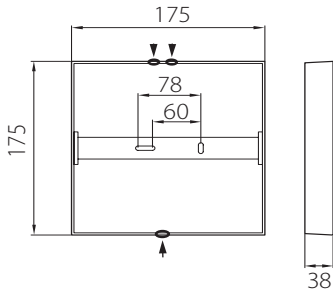

YLEISVALAISIN | UNIVERSAL LUMINAIRE | ALLMÄN ARMATUR

KUBO 175
KUBO 225
KUBO 300

4297873/ 4297874

4297875/ 4297876

4297877/ 4297878

E = Maadoituksen jatkaminen / päättäminen
E = Anslutning / avslutning av jordnings ledning
E = Continuity / termination of earth wires