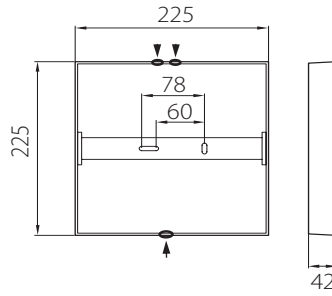

YLEISVALAISIN | UNIVERSAL LUMINAIRE | ALLMÄN ARMATUR

KUBO 175
KUBO 225
KUBO 300

4297873/ 4297874

4297875/ 4297876

4297877/ 4297878

E = Maadoituksen jatkaminen / päättäminen
E = Anslutning / avslutning av jordnings ledning
E = Continuity / termination of earth wires