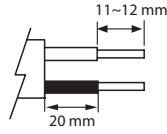

YLEISVALAISIN | UNIVERSAL LUMINAIRE | ALLMÄN ARMATUR

KUBO 175
KUBO 225
KUBO 300

4297873/ 4297874

4297875/ 4297876

4297877/ 4297878

E = Maadoituksen jatkaminen / päättäminen
E = Anslutning / avslutning av jordnings ledning
E = Continuity / termination of earth wires

FI

Tämä tuote sisältää energiatehokkuusluokan G valonlähteen.

Valaisimen saa asentaa vain sähköalan ammattilainen. Käytä ainoastaan syöttöjännitettä ja taajuutta joka on merkitty valaisimeen/ liitäntälaitteeseen. Kytke virta pois päältä ennen asennusta tai huoltoa. Tämä asennusohje on säilytettävä ja sen on oltava käytössä asennuksessa ja huollossa. Tämän valaisimen valonlähde ei ole vaihdettavissa. Kun valonlähde rikkoutuu, koko valaisin on poistettava käytöstä.