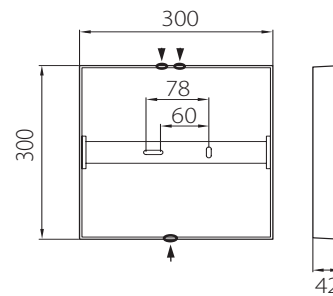

YLEISVALAISIN | UNIVERSAL LUMINAIRE | ALLMÄN ARMATUR

KUBO 175
KUBO 225
KUBO 300

4297873/ 4297874

4297875/ 4297876

4297877/ 4297878

E = Maadoituksen jatkaminen / päättäminen
E = Anslutning / avslutning av jordnings ledning
E = Continuity / termination of earth wires