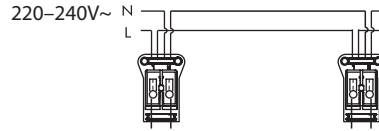

YLEISVALAISIN | UNIVERSAL LUMINAIRE | ALLMÄN ARMATUR

KUBO 175
KUBO 225
KUBO 300

4297873/ 4297874

4297875/ 4297876

4297877/ 4297878

E = Maadoituksen jatkaminen / päättäminen
E = Anslutning / avslutning av jordnings ledning
E = Continuity / termination of earth wires

FI

Tämä tuote sisältää energiatehokkuusluokan G valonlähteen.

Valaisimen saa asentaa vain sähköalan ammattilainen. Käytä ainoastaan syöttöjännitettä ja taajuutta joka on merkitty valaisimeen/ liitäntälaitteeseen. Kytke virta pois päältä ennen asennusta tai huoltoa. Tämä asennusohje on säilytettävä ja sen on oltava käytössä asennuksessa ja huollossa. Tämän valaisimen valonlähde ei ole vaihdettavissa. Kun valonlähde rikkoutuu, koko valaisin on poistettava käytöstä.