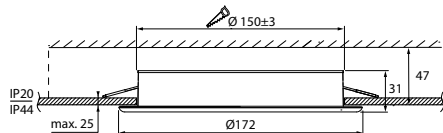

MARVEL SLIM

IP20/IP44 -0-

ALASVALO | DOWNLIGHT ARMATUR | ALLVALGUSTI | DOWNLIGHT

4116481

Kytettävä erillisessä rasiassa.
Inkoppling via separat dosa.
Ühendamine eraldi jaotuskarbi kaudu.
Connection in a separate terminal box.