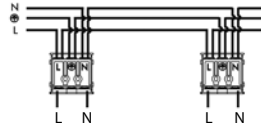

Valaisinta ei saa asentaa suoraan eristemateriaaliin.

4116482

220-240V ~ 50/60 Hz

L = ruskea/brun/pruun/brown
N = sininen/blå/sinine/blue

Denna armatur är inte avsedd för att täckas med värmeisolerande material.