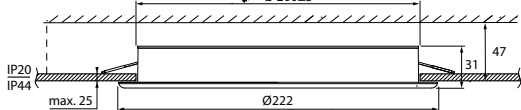

MARVEL SLIM

IP20/IP44 -0-

ALASVALO | DOWNLIGHT ARMATUR | ALLVALGUSTI | DOWNLIGHT

4116481

Kytettävä erillisessä rasiassa.
Inkoppling via separat dosa.
Ühendamine eraldi jaotuskarbi kaudu.
Connection in a separate terminal box.

Valaisinta ei saa asentaa suoraan eristemateriaaliin.

4116482

220-240V ~ 50/60 Hz

L = ruskea/brun/pruun/brown
N = sininen/blå/sinine/blue

Denna armatur är inte avsedd för att täckas med värmeisolerande material.

The luminaire is not suitable for covering with thermally insulated material.

Valaisimen saa asentaa vain sähköalan ammattilainen. Käytä ainoastaan syöttöjännitettä ja taajuutta joka on merkitty valaisimeen. Kytke virta pois päältä ennen asennusta tai huoltoa. Tämä asennusohje on säilytettävä ja sen on oltava käytössä asennuksessa ja huollossa.

Vi rekommenderar att installationen görs av en behörig elektriker. Använd endast driftspänning och frekvens som är märkt på armatur. Bryt av strömmen för installation eller service. Denna monteringsanvisning bör sparas och finnas tillgänglig vid installation eller framtida service.

Elektriseadmete paigaldustöid on lubatud teha üksnes vastaval spetsialistil. Valgustit tohib paigaldada vaid eriväljaõppega isik. Kasuta ainult valgustile märgitud valgusallikat ja võimsust. Lülita enne paigaldust ja hooldust vool välja. Käesolevat juhendit tuleb säilitada ning järgida paigaldamisel ja hooldusel.

Only a professional electrician is allowed to do the installation. Use only rated voltage and frequency as marked in the fixture. Switch off the current before installation or service. This mounting instruction must be kept available during installation and for future maintenance.