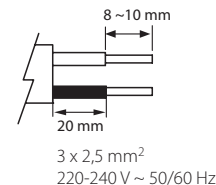

NEO 280

IP21 -o-   CE  

KATTO-/SEINÄVALAISIN | TAK-/VÄGGARMATUR | LAE-/SEINAVALGUSTI | CEILING-/WALL LUMINAIRE

Valaisimen saa asentaa vain sähköalan ammattilainen. Käytä ainoastaan syöttöjännitetä ja taajuutta joka on merkitty valaisimeen/liitäntälaitteeseen. Kytke virta pois päältä ennen asennusta tai huoltoa. Tämä asennusohje on säilytettävä ja sen on oltava käytössä asennuksessa ja huollossa. Valaisimen valonlähde ei ole käyttäjän vaihdettavissa. Vaihda tilalle uusi valaisin, jos valonlähde rikkoutuu (⚠).