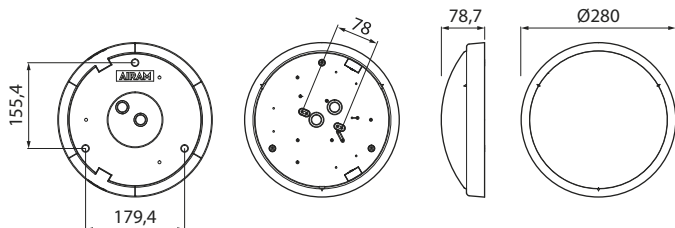

NEO 280

IP21 -o-   CE  

KATTO-/SEINÄVALAISIN | TAK-/VÄGGARMATUR | LAE-/SEINAVALGUSTI | CEILING-/WALL LUMINAIRE

Valaisimen saa asentaa vain sähköalan ammattilainen. Käytä ainoastaan syöttöjännitetä ja taajuutta joka on merkitty valaisimeen/liitäntälaitteeseen. Kytke virta pois päältä ennen asennusta tai huoltoa. Tämä asennusohje on säilytettävä ja sen on oltava käytössä asennuksessa ja huollossa. Valaisimen valonlähde ei ole käyttäjän vaihdettavissa. Vaihda tilalle uusi valaisin, jos valonlähde rikkoutuu (⚠).