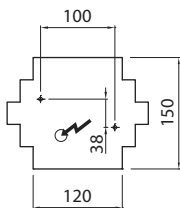

NORA

-20...25 °C

IP54 -o CE

SEINÄVALAISIN | VÄGGARMATUR | SEINAVALGUSTI | WALL LUMINAIRE

3 x 1,5 mm²
220-240 V ~ 50/60 Hz

Tämä tuote sisältää energiatehokkuusluokan G valonlähteen.
Denna produkt innehåller en ljuskälla med energieffektivitetsklass G.
This product contains a light source of energy efficiency class G.