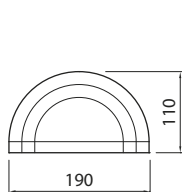

NORA

-20...25 °C

IP54 -o CE

SEINÄVALAISIN | VÄGGARMATUR | SEINAVALGUSTI | WALL LUMINAIRE

3 x 1,5 mm²
220-240 V ~ 50/60 Hz

Tämä tuote sisältää energiatehokkuusluokan G valonlähteen.
Denna produkt innehåller en ljuskälla med energieffektivitetsklass G.
This product contains a light source of energy efficiency class G.