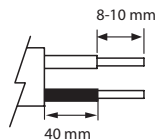

NORA

-20...25 °C

IP54 -o CE

SEINÄVALAISIN | VÄGGARMATUR | SEINAVALGUSTI | WALL LUMINAIRE

3 x 1,5 mm²
220-240 V ~ 50/60 Hz

Tämä tuote sisältää energiatehokkuusluokan G valonlähteen.
Denna produkt innehåller en ljuskälla med energieffektivitetsklass G.
This product contains a light source of energy efficiency class G.