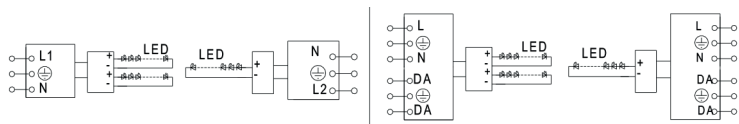

# Office D/I

IP20   3/5 x 1,0 DALI-2 PF≥0.9  

Ripustusvalaisin | Pendelarmatur | Suspen. luminaire

**FI** Tämä tuote sisältää energiatehokkuusluokan D valonlähteen.

Valaisimen saa asentaa vain sähköalan ammattilainen. Käytä ainoastaan syötöjännitettä ja taajuutta joka on merkitty valaisimeen/liitäntälaitteeseen. Kytke virta pois päältä ennen asennusta tai huoltoa. Tämä asennusohje on säilytettävä ja sen on oltava käytössä asennuksessa ja huollossa. Tämän valaisimen valonlähteen saa vaihtaa ainoastaan valmistaja tai hänen valtuuttamansa henkilö tai vastaava riittävän pätevä henkilö.

**SE** Denna produkt innehåller en ljuskälla med energieffektivitetsklass D.

Vi rekommenderar att installationen görs av en behörig elektriker. Använd endast driftspänning och frekvens som är märkt på armaturen/förkopplingsdonet. Bryt strömmen före installation eller service. Denna monteringsanvisning bör sparas och finnas tillgänglig vid installation eller framtida service. Ljuskällan i denna armatur ska endast ersättas av tillverkaren eller hans servicetekniker eller en liknande kvalificerad person.