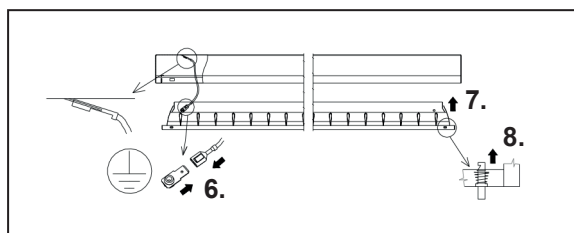

# Office D/I

IP20   3/5 x 1,0 DALI-2 PF≥0.9  

Ripustusvalaisin | Pendelarmatur | Suspen. luminaire

**FI** Tämä tuote sisältää energiatehokkuusluokan D valonlähteen.

Valaisimen saa asentaa vain sähköalan ammattilainen. Käytä ainoastaan syötöjännitettä ja taajuutta joka on merkitty valaisimeen/liitäntälaitteeseen. Kytke virta pois päältä ennen asennusta tai huoltoa. Tämä asennusohje on säilytettävä ja sen on oltava käytössä asennuksessa ja huollossa. Tämän valaisimen valonlähteen saa vaihtaa ainoastaan valmistaja tai hänen valtuuttamansa henkilö tai vastaava riittävän pätevä henkilö.

**SE** Denna produkt innehåller en ljuskälla med energieffektivitetsklass D.

Vi rekommenderar att installationen görs av en behörig elektriker. Använd endast driftspänning och frekvens som är märkt på armaturen/förkopplingsdonet. Bryt strömmen före installation eller service. Denna monteringsanvisning bör sparas och finnas tillgänglig vid installation eller framtida service. Ljuskällan i denna armatur ska endast ersättas av tillverkaren eller hans servicetekniker eller en liknande kvalificerad person.