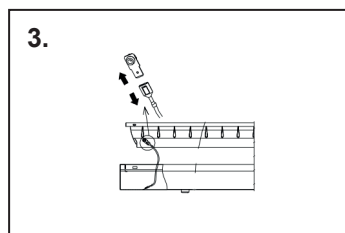

# Office D/I

IP20   3/5 x 1,0 DALI-2 PF≥0.9  

Ripustusvalaisin | Pendelarmatur | Suspen. luminaire

**FI** Tämä tuote sisältää energiatehokkuusluokan D valonlähteen.

Valaisimen saa asentaa vain sähköalan ammattilainen. Käytä ainoastaan syötöjännitettä ja taajuutta joka on merkitty valaisimeen/liitäntälaitteeseen. Kytke virta pois päältä ennen asennusta tai huoltoa. Tämä asennusohje on säilytettävä ja sen on oltava käytössä asennuksessa ja huollossa. Tämän valaisimen valonlähteen saa vaihtaa ainoastaan valmistaja tai hänen valtuuttamansa henkilö tai vastaava riittävän pätevä henkilö.