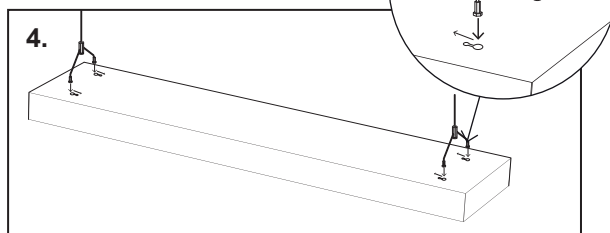

# Office D/I

IP20   3/5 x 1,0 DALI-2 PF≥0.9  

Ripustusvalaisin | Pendelarmatur | Suspen. luminaire

**FI** Tämä tuote sisältää energiatehokkuusluokan D valonlähteen.

Valaisimen saa asentaa vain sähköalan ammattilainen. Käytä ainoastaan syötöjännitettä ja taajuutta joka on merkitty valaisimeen/liitäntälaitteeseen. Kytke virta pois päältä ennen asennusta tai huoltoa. Tämä asennusohje on säilytettävä ja sen on oltava käytössä asennuksessa ja huollossa. Tämän valaisimen valonlähteen saa vaihtaa ainoastaan valmistaja tai hänen valtuuttamansa henkilö tai vastaava riittävän pätevä henkilö.