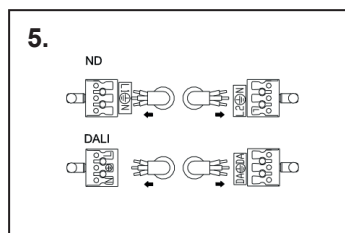

# Office D/I

IP20   3/5 x 1,0 DALI-2 PF≥0.9  

Ripustusvalaisin | Pendelarmatur | Suspen. luminaire

**FI** Tämä tuote sisältää energiatehokkuusluokan D valonlähteen.

Valaisimen saa asentaa vain sähköalan ammattilainen. Käytä ainoastaan syötöjännitettä ja taajuutta joka on merkitty valaisimeen/liitäntälaitteeseen. Kytke virta pois päältä ennen asennusta tai huoltoa. Tämä asennusohje on säilytettävä ja sen on oltava käytössä asennuksessa ja huollossa. Tämän valaisimen valonlähteen saa vaihtaa ainoastaan valmistaja tai hänen valtuuttamansa henkilö tai vastaava riittävän pätevä henkilö.

**SE** Denna produkt innehåller en ljuskälla med energieffektivitetsklass D.

Vi rekommenderar att installationen görs av en behörig elektriker. Använd endast driftspänning och frekvens som är märkt på armaturen/förkopplingsdonet. Bryt strömmen före installation eller service. Denna monteringsanvisning bör sparas och finnas tillgänglig vid installation eller framtida service. Ljuskällan i denna armatur ska endast ersättas av tillverkaren eller hans servicetekniker eller en liknande kvalificerad person.