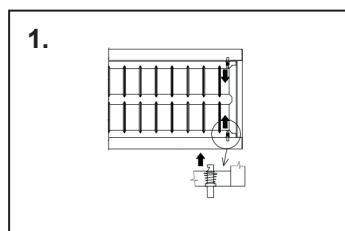

# Office D/I

IP20   3/5 x 1,0 DALI-2 PF≥0.9  

Ripustusvalaisin | Pendelarmatur | Suspen. luminaire

**FI** Tämä tuote sisältää energiatehokkuusluokan D valonlähteen.

Valaisimen saa asentaa vain sähköalan ammattilainen. Käytä ainoastaan syötöjännitettä ja taajuutta joka on merkitty valaisimeen/liitäntälaitteeseen. Kytke virta pois päältä ennen asennusta tai huoltoa. Tämä asennusohje on säilytettävä ja sen on oltava käytössä asennuksessa ja huollossa. Tämän valaisimen valonlähteen saa vaihtaa ainoastaan valmistaja tai hänen valtuuttamansa henkilö tai vastaava riittävän pätevä henkilö.