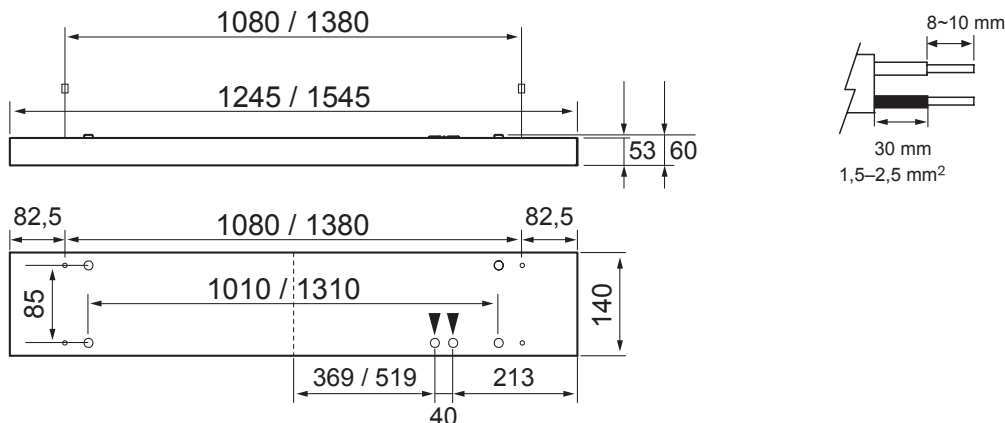

# Office D/I

IP20   3/5 x 1,0 DALI-2 PF≥0.9  

Ripustusvalaisin | Pendelarmatur | Suspen. luminaire

**FI** Tämä tuote sisältää energiatehokkuusluokan D valonlähteen.

Valaisimen saa asentaa vain sähköalan ammattilainen. Käytä ainoastaan syötöjännitettä ja taajuutta joka on merkitty valaisimeen/liitäntälaitteeseen. Kytke virta pois päältä ennen asennusta tai huoltoa. Tämä asennusohje on säilytettävä ja sen on oltava käytössä asennuksessa ja huollossa. Tämän valaisimen valonlähteen saa vaihtaa ainoastaan valmistaja tai hänen valtuuttamansa henkilö tai vastaava riittävän pätevä henkilö.