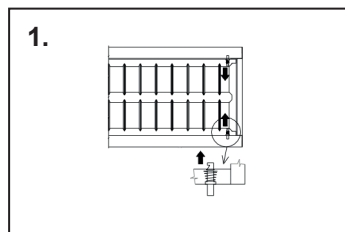

Office P

IP20   $3/5 \times 1,0$  DALI-2 PF \geq 0.9  

Ripustusvalaisin | Pendelarmatur | Suspen. luminaire

FI Tämä tuote sisältää energiatehokkuusluokan D valonlähteen.

Valaisimen saa asentaa vain sähköalan ammattilainen. Käytä ainoastaan syötöjännitettä ja taajuutta joka on merkitty valaisimeen/liitäntälaitteeseen. Kytke virta pois päältä ennen asennusta tai huoltoa. Tämä asennusohje on säilytettävä ja sen on oltava käytössä asennuksessa ja huollossa. Tämän valaisimen valonlähteen saa vaihtaa ainoastaan valmistaja tai hänen valtuuttamansa henkilö tai vastaava riittävän pätevä henkilö.

SE Denna produkt innehåller en ljuskälla med energieffektivitetsklass D.

Vi rekommenderar att installationen görs av en behörig elektriker. Använd endast driftspänning och frekvens som är märkt på armaturen/förkopplingsdonet. Bryt stömmen före installation eller service. Denna monteringsanvisning bör sparas och finnas tillgänglig vid installation eller framtida service. Ljuskällan i denna armatur ska endast ersättas av tillverkaren eller hans servicetekniker eller en liknande kvalificerad person.