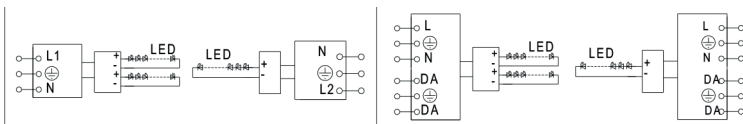

Office P

IP20   $3/5 \times 1,0$  DALI-2 PF \geq 0.9  

Ripustusvalaisin | Pendelarmatur | Suspen. luminaire

FI Tämä tuote sisältää energiatehokkuusluokan D valonlähteen.

Valaisimen saa asentaa vain sähköalan ammattilainen. Käytä ainoastaan syötöjännitettä ja taajuutta joka on merkitty valaisimeen/liitäntälaitteeseen. Kytke virta pois päältä ennen asennusta tai huoltoa. Tämä asennusohje on säilytettävä ja sen on oltava käytössä asennuksessa ja huollossa. Tämän valaisimen valonlähteen saa vaihtaa ainoastaan valmistaja tai hänen valtuuttamansa henkilö tai vastaava riittävän pätevä henkilö.

SE Denna produkt innehåller en ljuskälla med energieffektivitetsklass D.

Vi rekommenderar att installationen görs av en behörig elektriker. Använd endast driftspänning och frekvens som är märkt på armaturen/förkopplingsdonet. Bryt stömmen före installation eller service. Denna monteringsanvisning bör sparas och finnas tillgänglig vid installation eller framtida service. Ljuskällan i denna armatur ska endast ersättas av tillverkaren eller hans servicetekniker eller en liknande kvalificerad person.