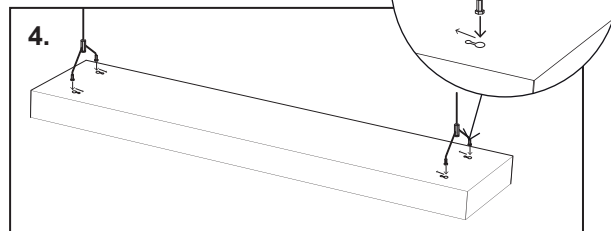

Office P

IP20   $3/5 \times 1,0$  DALI-2 PF \geq 0.9  

Ripustusvalaisin | Pendelarmatur | Suspen. luminaire

FI Tämä tuote sisältää energiatehokkuusluokan D valonlähteen.

Valaisimen saa asentaa vain sähköalan ammattilainen. Käytä ainoastaan syötöjännitettä ja taajuutta joka on merkitty valaisimeen/liitäntälaitteeseen. Kytke virta pois päältä ennen asennusta tai huoltoa. Tämä asennusohje on säilytettävä ja sen on oltava käytössä asennuksessa ja huollossa. Tämän valaisimen valonlähteen saa vaihtaa ainoastaan valmistaja tai hänen valtuuttamansa henkilö tai vastaava riittävän pätevä henkilö.

SE Denna produkt innehåller en ljuskälla med energieffektivitetsklass D.

Vi rekommenderar att installationen görs av en behörig elektriker. Använd endast driftspänning och frekvens som är märkt på armaturen/förkopplingsdonet. Bryt stömmen före installation eller service. Denna monteringsanvisning bör sparas och finnas tillgänglig vid installation eller framtida service. Ljuskällan i denna armatur ska endast ersättas av tillverkaren eller hans servicetekniker eller en liknande kvalificerad person.