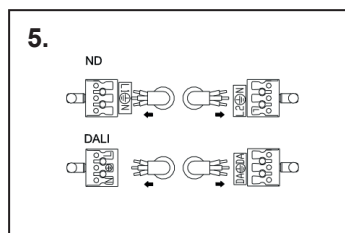

Office P

IP20   $3/5 \times 1,0$  DALI-2 PF \geq 0.9  

Ripustusvalaisin | Pendelarmatur | Suspen. luminaire

FI Tämä tuote sisältää energiatehokkuusluokan D valonlähteen.

Valaisimen saa asentaa vain sähköalan ammattilainen. Käytä ainoastaan syötöjännitettä ja taajuutta joka on merkitty valaisimeen/liitäntälaitteeseen. Kytke virta pois päältä ennen asennusta tai huoltoa. Tämä asennusohje on säilytettävä ja sen on oltava käytössä asennuksessa ja huollossa. Tämän valaisimen valonlähteen saa vaihtaa ainoastaan valmistaja tai hänen valtuuttamansa henkilö tai vastaava riittävän pätevä henkilö.

SE Denna produkt innehåller en ljuskälla med energieffektivitetsklass D.

Vi rekommenderar att installationen görs av en behörig elektriker. Använd endast driftspänning och frekvens som är märkt på armaturen/förkopplingsdonet. Bryt stömmen före installation eller service. Denna monteringsanvisning bör sparas och finnas tillgänglig vid installation eller framtida service. Ljuskällan i denna armatur ska endast ersättas av tillverkaren eller hans servicetekniker eller en liknande kvalificerad person.