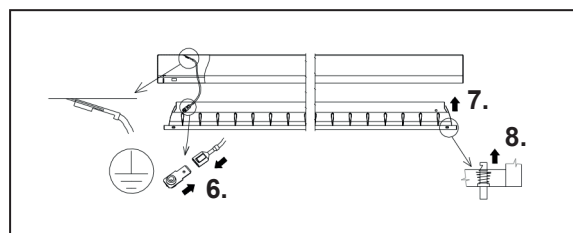

Office P

IP20   $3/5 \times 1,0$  DALI-2 PF \geq 0.9  

Ripustusvalaisin | Pendelarmatur | Suspen. luminaire

FI Tämä tuote sisältää energiatehokkuusluokan D valonlähteen.

Valaisimen saa asentaa vain sähköalan ammattilainen. Käytä ainoastaan syötöjännitettä ja taajuutta joka on merkitty valaisimeen/liitäntälaitteeseen. Kytke virta pois päältä ennen asennusta tai huoltoa. Tämä asennusohje on säilytettävä ja sen on oltava käytössä asennuksessa ja huollossa. Tämän valaisimen valonlähteen saa vaihtaa ainoastaan valmistaja tai hänen valtuuttamansa henkilö tai vastaava riittävän pätevä henkilö.

SE Denna produkt innehåller en ljuskälla med energieffektivitetsklass D.

Vi rekommenderar att installationen görs av en behörig elektriker. Använd endast driftspänning och frekvens som är märkt på armaturen/förkopplingsdonet. Bryt stömmen före installation eller service. Denna monteringsanvisning bör sparas och finnas tillgänglig vid installation eller framtida service. Ljuskällan i denna armatur ska endast ersättas av tillverkaren eller hans servicetekniker eller en liknande kvalificerad person.