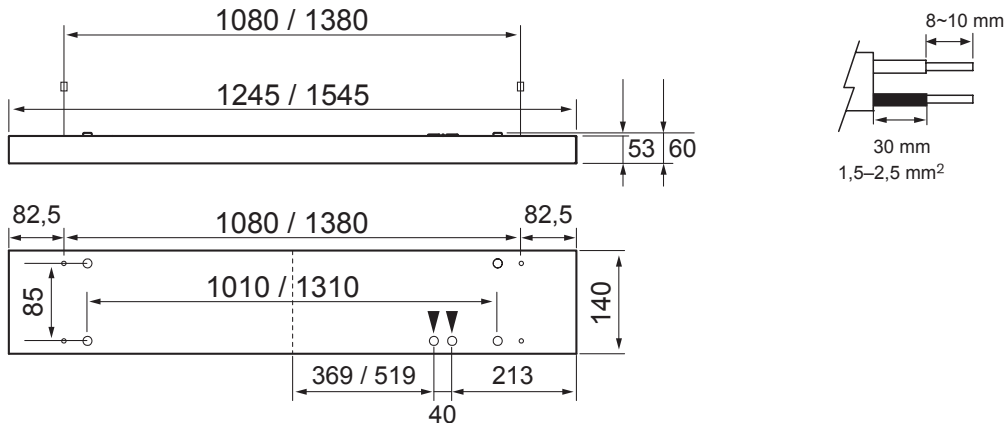

Office P

IP20   $3/5 \times 1,0$  DALI-2 PF \geq 0.9  

Ripustusvalaisin | Pendelarmatur | Suspen. luminaire

FI Tämä tuote sisältää energiatehokkuusluokan D valonlähteen.

Valaisimen saa asentaa vain sähköalan ammattilainen. Käytä ainoastaan syötöjännitettä ja taajuutta joka on merkitty valaisimeen/liitäntälaitteeseen. Kytke virta pois päältä ennen asennusta tai huoltoa. Tämä asennusohje on säilytettävä ja sen on oltava käytössä asennuksessa ja huollossa. Tämän valaisimen valonlähteen saa vaihtaa ainoastaan valmistaja tai hänen valtuuttamansa henkilö tai vastaava riittävän pätevä henkilö.

SE Denna produkt innehåller en ljuskälla med energieffektivitetsklass D.

Vi rekommenderar att installationen görs av en behörig elektriker. Använd endast driftspänning och frekvens som är märkt på armaturen/förkopplingsdonet. Bryt stömmen före installation eller service. Denna monteringsanvisning bör sparas och finnas tillgänglig vid installation eller framtida service. Ljuskällan i denna armatur ska endast ersättas av tillverkaren eller hans servicetekniker eller en liknande kvalificerad person.