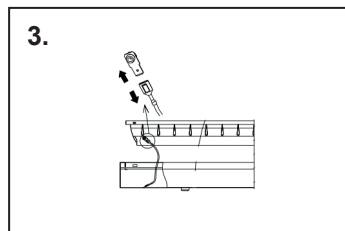

Office P

IP20 $3/5 \times 1,0$ DALI-2 PF $\geq$ 0.9

Ripustusvalaisin | Pendelarmatur | Suspen. luminaire

FI Tämä tuote sisältää energiatehokkuusluokan D valonlähteen.

Valaisimen saa asentaa vain sähköalan ammattilainen. Käytä ainoastaan syötöjännitettä ja taajuutta joka on merkitty valaisimeen/liitäntälaitteeseen. Kytke virta pois päältä ennen asennusta tai huoltoa. Tämä asennusohje on säilytettävä ja sen on oltava käytössä asennuksessa ja huollossa. Tämän valaisimen valonlähteen saa vaihtaa ainoastaan valmistaja tai hänen valtuuttamansa henkilö tai vastaava riittävän pätevä henkilö.

SE Denna produkt innehåller en ljuskälla med energieffektivitetsklass D.

Vi rekommenderar att installationen görs av en behörig elektriker. Använd endast driftspänning och frekvens som är märkt på armaturen/förkopplingsdonet. Bryt stömmen före installation eller service. Denna monteringsanvisning bör sparas och finnas tillgänglig vid installation eller framtida service. Ljuskällan i denna armatur ska endast ersättas av tillverkaren eller hans servicetekniker eller en liknande kvalificerad person.

EN This product contains a light source of energy efficiency class D.

Only a professional electrician is allowed to do the installation. Use only rated voltage and frequency as marked in the fixture/driver. Switch off the current before installation or service. This mounting instruction must be kept available during installation and for future maintenance. The light source contained in this luminaire shall only be replaced by the manufacturer or his service agent or a similar qualified person.