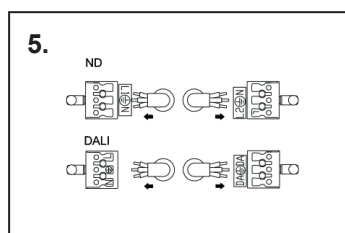

Office

IP20   -O- -O- 3/5 x 1,5 3/5 x 2,5 DALI-2 PF≥0.9  

Pinta- / ripustusvalaisin | Påputs-/pendelarmatur | Surface mnt./susten. luminaire

FI Tämä tuote sisältää energiatehokkuusluokan D valonlähteen.

Valaisimen saa asentaa vain sähköalan ammattilainen. Käytä ainoastaan syöttöjännitettä ja taajuutta joka on merkitty valaisimeen/liitäntälaitteeseen. Kytke virta pois päältä ennen asennusta tai huoltoa. Tämä asennusohje on säilytettävä ja sen on oltava käytössä asennuksessa ja huollossa. Tämän valaisimen valonlähteen saa vaihtaa ainoastaan valmistaja tai hänen valtuuttamansa henkilö tai vastaava riittävän pätevä henkilö.

SE Denna produkt innehåller en ljuskälla med energieffektivitetsklass D.

Vi rekommenderar att installationen görs av en behörig elektriker. Använd endast driftspänning och frekvens som är märkt på armaturen/förkopplingsdonet. Bryt stömmen före installation eller service. Denna monteringsanvisning bör sparas och finnas tillgänglig vid installation eller framtida service. Ljuskällan i denna armatur ska endast ersättas av tillverkaren eller hans servicetekniker eller en liknande kvalificerad person.