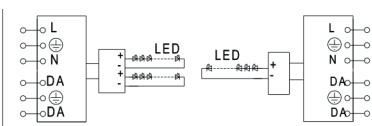

Office

IP20   -O- -O- 3/5 x 1,5 3/5 x 2,5 DALI-2 PF≥0.9  

Pinta- / ripustusvalaisin | Påputs-/pendelarmatur | Surface mnt./susten. luminaire

FI Tämä tuote sisältää energiatehokkuusluokan D valonlähteen.

Valaisimen saa asentaa vain sähköalan ammattilainen. Käytä ainoastaan syöttöjännitettä ja taajuutta joka on merkitty valaisimeen/liitäntälaitteeseen. Kytke virta pois päältä ennen asennusta tai huoltoa. Tämä asennusohje on säilytettävä ja sen on oltava käytössä asennuksessa ja huollossa. Tämän valaisimen valonlähteen saa vaihtaa ainoastaan valmistaja tai hänen valtuuttamansa henkilö tai vastaava riittävän pätevä henkilö.

SE Denna produkt innehåller en ljuskälla med energieffektivitetsklass D.

Vi rekommenderar att installationen görs av en behörig elektriker. Använd endast driftspänning och frekvens som är märkt på armaturen/förkopplingsdonet. Bryt stömmen före installation eller service. Denna monteringsanvisning bör sparas och finnas tillgänglig vid installation eller framtida service. Ljuskällan i denna armatur ska endast ersättas av tillverkaren eller hans servicetekniker eller en liknande kvalificerad person.