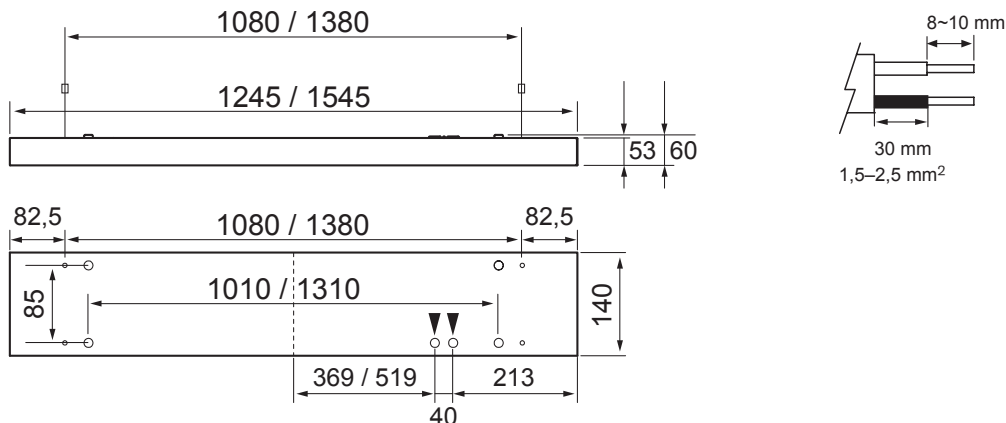

Office

IP20   -O- -O- 3/5 x 1,5 3/5 x 2,5 DALI-2 PF≥0.9  

Pinta- / ripustusvalaisin | Påputs-/pendelarmatur | Surface mnt./susten. luminaire

FI Tämä tuote sisältää energiatehokkuusluokan D valonlähteen.

Valaisimen saa asentaa vain sähköalan ammattilainen. Käytä ainoastaan syöttöjännitettä ja taajuutta joka on merkitty valaisimeen/liitäntälaitteeseen. Kytke virta pois päältä ennen asennusta tai huoltoa. Tämä asennusohje on säilytettävä ja sen on oltava käytössä asennuksessa ja huollossa. Tämän valaisimen valonlähteen saa vaihtaa ainoastaan valmistaja tai hänen valtuuttamansa henkilö tai vastaava riittävän pätevä henkilö.