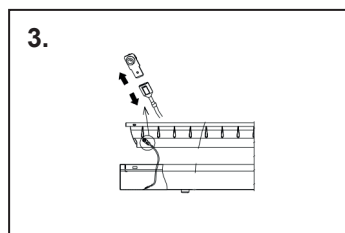

Office

IP20   -O- -O- 3/5 x 1,5 3/5 x 2,5 DALI-2 PF≥0.9  

Pinta- / ripustusvalaisin | Påputs-/pendelarmatur | Surface mnt./susten. luminaire

FI Tämä tuote sisältää energiatehokkuusluokan D valonlähteen.

Valaisimen saa asentaa vain sähköalan ammattilainen. Käytä ainoastaan syöttöjännitettä ja taajuutta joka on merkitty valaisimeen/liitäntälaitteeseen. Kytke virta pois päältä ennen asennusta tai huoltoa. Tämä asennusohje on säilytettävä ja sen on oltava käytössä asennuksessa ja huollossa. Tämän valaisimen valonlähteen saa vaihtaa ainoastaan valmistaja tai hänen valtuuttamansa henkilö tai vastaava riittävän pätevä henkilö.