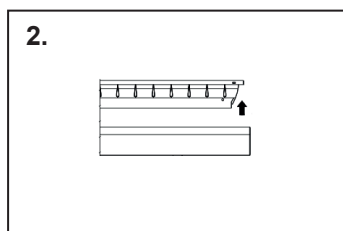

Office

IP20   -O- -O- 3/5 x 1,5 3/5 x 2,5 DALI-2 PF≥0.9  

Pinta- / ripustusvalaisin | Påputs-/pendelarmatur | Surface mnt./susten. luminaire

FI Tämä tuote sisältää energiatehokkuusluokan D valonlähteen.

Valaisimen saa asentaa vain sähköalan ammattilainen. Käytä ainoastaan syöttöjännitettä ja taajuutta joka on merkitty valaisimeen/liitäntälaitteeseen. Kytke virta pois päältä ennen asennusta tai huoltoa. Tämä asennusohje on säilytettävä ja sen on oltava käytössä asennuksessa ja huollossa. Tämän valaisimen valonlähteen saa vaihtaa ainoastaan valmistaja tai hänen valtuuttamansa henkilö tai vastaava riittävän pätevä henkilö.