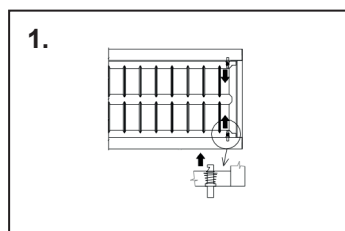

Office

IP20   -O- -O- 3/5 x 1,5 3/5 x 2,5 DALI-2 PF≥0.9  

Pinta- / ripustusvalaisin | Påputs-/pendelarmatur | Surface mnt./susten. luminaire

FI Tämä tuote sisältää energiatehokkuusluokan D valonlähteen.

Valaisimen saa asentaa vain sähköalan ammattilainen. Käytä ainoastaan syöttöjännitettä ja taajuutta joka on merkitty valaisimeen/liitäntälaitteeseen. Kytke virta pois päältä ennen asennusta tai huoltoa. Tämä asennusohje on säilytettävä ja sen on oltava käytössä asennuksessa ja huollossa. Tämän valaisimen valonlähteen saa vaihtaa ainoastaan valmistaja tai hänen valtuuttamansa henkilö tai vastaava riittävän pätevä henkilö.

SE Denna produkt innehåller en ljuskälla med energieffektivitetsklass D.

Vi rekommenderar att installationen görs av en behörig elektriker. Använd endast driftspänning och frekvens som är märkt på armaturen/förkopplingsdonet. Bryt stömmen före installation eller service. Denna monteringsanvisning bör sparas och finnas tillgänglig vid installation eller framtida service. Ljuskällan i denna armatur ska endast ersättas av tillverkaren eller hans servicetekniker eller en liknande kvalificerad person.