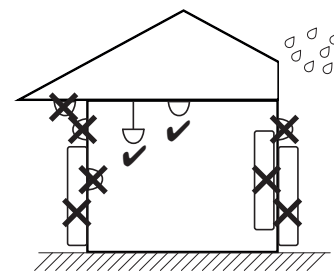

Office

IP20   -O- -O- 3/5 x 1,5 3/5 x 2,5 DALI-2 PF≥0.9  

Pinta- / ripustusvalaisin | Påputs-/pendelarmatur | Surface mnt./susten. luminaire

FI Tämä tuote sisältää energiatehokkuusluokan D valonlähteen.

Valaisimen saa asentaa vain sähköalan ammattilainen. Käytä ainoastaan syöttöjännitettä ja taajuutta joka on merkitty valaisimeen/liitäntälaitteeseen. Kytke virta pois päältä ennen asennusta tai huoltoa. Tämä asennusohje on säilytettävä ja sen on oltava käytössä asennuksessa ja huollossa. Tämän valaisimen valonlähteen saa vaihtaa ainoastaan valmistaja tai hänen valtuuttamansa henkilö tai vastaava riittävän pätevä henkilö.

SE Denna produkt innehåller en ljuskälla med energieffektivitetsklass D.

Vi rekommenderar att installationen görs av en behörig elektriker. Använd endast driftspänning och frekvens som är märkt på armaturen/förkopplingsdonet. Bryt stömmen före installation eller service. Denna monteringsanvisning bör sparas och finnas tillgänglig vid installation eller framtida service. Ljuskällan i denna armatur ska endast ersättas av tillverkaren eller hans servicetekniker eller en liknande kvalificerad person.