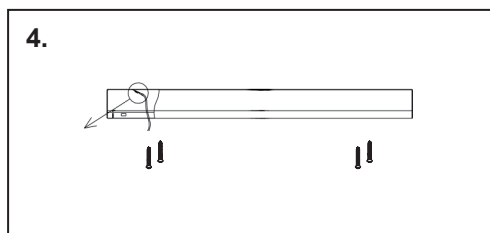

Office

IP20   -O- -O- 3/5 x 1,5 3/5 x 2,5 DALI-2 PF≥0.9  

Pinta- / ripustusvalaisin | Påputs-/pendelarmatur | Surface mnt./susten. luminaire

FI Tämä tuote sisältää energiatehokkuusluokan D valonlähteen.

Valaisimen saa asentaa vain sähköalan ammattilainen. Käytä ainoastaan syöttöjännitettä ja taajuutta joka on merkitty valaisimeen/liitäntälaitteeseen. Kytke virta pois päältä ennen asennusta tai huoltoa. Tämä asennusohje on säilytettävä ja sen on oltava käytössä asennuksessa ja huollossa. Tämän valaisimen valonlähteen saa vaihtaa ainoastaan valmistaja tai hänen valtuuttamansa henkilö tai vastaava riittävän pätevä henkilö.