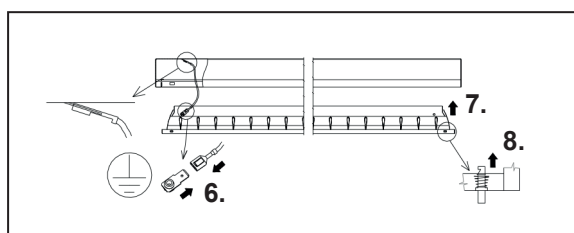

Office

IP20   -O- -O- 3/5 x 1,5 3/5 x 2,5 DALI-2 PF≥0.9  

Pinta- / ripustusvalaisin | Påputs-/pendelarmatur | Surface mnt./susten. luminaire

FI Tämä tuote sisältää energiatehokkuusluokan D valonlähteen.

Valaisimen saa asentaa vain sähköalan ammattilainen. Käytä ainoastaan syöttöjännitettä ja taajuutta joka on merkitty valaisimeen/liitäntälaitteeseen. Kytke virta pois päältä ennen asennusta tai huoltoa. Tämä asennusohje on säilytettävä ja sen on oltava käytössä asennuksessa ja huollossa. Tämän valaisimen valonlähteen saa vaihtaa ainoastaan valmistaja tai hänen valtuuttamansa henkilö tai vastaava riittävän pätevä henkilö.

SE Denna produkt innehåller en ljuskälla med energieffektivitetsklass D.

Vi rekommenderar att installationen görs av en behörig elektriker. Använd endast driftspänning och frekvens som är märkt på armaturen/förkopplingsdonet. Bryt stömmen före installation eller service. Denna monteringsanvisning bör sparas och finnas tillgänglig vid installation eller framtida service. Ljuskällan i denna armatur ska endast ersättas av tillverkaren eller hans servicetekniker eller en liknande kvalificerad person.