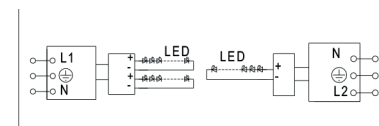

Office

IP20   -O- -O- 3/5 x 1,5 3/5 x 2,5 DALI-2 PF≥0.9  

Pinta- / ripustusvalaisin | Påputs-/pendelarmatur | Surface mnt./susten. luminaire

FI Tämä tuote sisältää energiatehokkuusluokan D valonlähteen.

Valaisimen saa asentaa vain sähköalan ammattilainen. Käytä ainoastaan syöttöjännitettä ja taajuutta joka on merkitty valaisimeen/liitäntälaitteeseen. Kytke virta pois päältä ennen asennusta tai huoltoa. Tämä asennusohje on säilytettävä ja sen on oltava käytössä asennuksessa ja huollossa. Tämän valaisimen valonlähteen saa vaihtaa ainoastaan valmistaja tai hänen valtuuttamansa henkilö tai vastaava riittävän pätevä henkilö.

SE Denna produkt innehåller en ljuskälla med energieffektivitetsklass D.

Vi rekommenderar att installationen görs av en behörig elektriker. Använd endast driftspänning och frekvens som är märkt på armaturen/förkopplingsdonet. Bryt stömmen före installation eller service. Denna monteringsanvisning bör sparas och finnas tillgänglig vid installation eller framtida service. Ljuskällan i denna armatur ska endast ersättas av tillverkaren eller hans servicetekniker eller en liknande kvalificerad person.