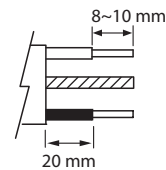

Kytettävä erillisessä rasiassa.
Inkoppling via separat dosa.
Connection in a separate terminal box.