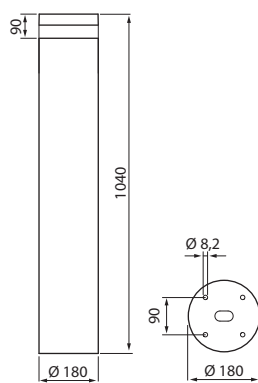

## OLYMPOS

-20 °C ... 25 °C IP65 IK07 3 x 1,0 -0

POLLARIVALAISIN | POLLARARMATUR | BOLLARD LUMINAIRE

220-240V 50/60 Hz

Kytettävä erillisessä rasiassa.  
Inkoppling via separat dosa.  
Connection in a separate terminal box.