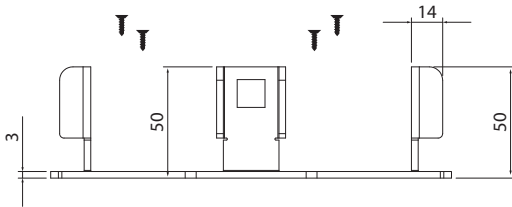

# OLYMPOS

-20 °C ... 25 °C **IP65 IK07** **3 x 1,0 -0**    

POLLARIVALAISIN | POLLARARMATUR | BOLLARD LUMINAIRE

220-240V 50/60 Hz

- 1** Asennusvaihtoehto: Ruuvipulttaus suoraan betonikanteen.  
 Installation option: Bolt fastening directly to a concrete slab.  
 Monteringsalternativ: Med skruvbult direkt på betongdäck.