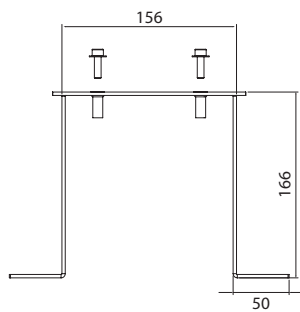

- 2** Asennusvaihtoehto: Erikseen ostettavalla asennusraudalla (4546510 / 7748779) betonivaluun  
 Installation option: On concrete casting using a root mounting kit (4546510 / 7748779) that must be bought separately.  
 Monteringsalternativ: Med monteringsfot (tillval) med monteringsjärn (4546510 / 7748779) i betonggjutning.