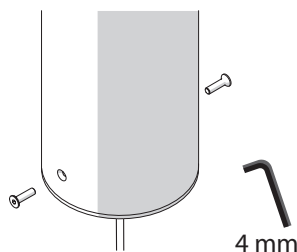

## OLYMPOS

-20 °C ... 25 °C IP65 IK07 3 x 1,0 -0

POLLARIVALAISIN | POLLARARMATUR | BOLLARD LUMINAIRE

220-240V 50/60 Hz

Kytettävä erillisessä rasiassa.  
Inkoppling via separat dosa.  
Connection in a separate terminal box.