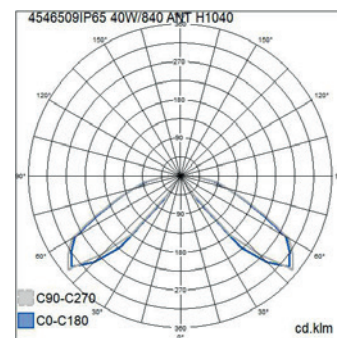

## OLYMPOS

-20 °C ... 25 °C IP65 IK07 3 x 1,0 -0

POLLARIVALAISIN | POLLARARMATUR | BOLLARD LUMINAIRE

220-240V 50/60 Hz

Kytettävä erillisessä rasiassa.  
Inkoppling via separat dosa.  
Connection in a separate terminal box.