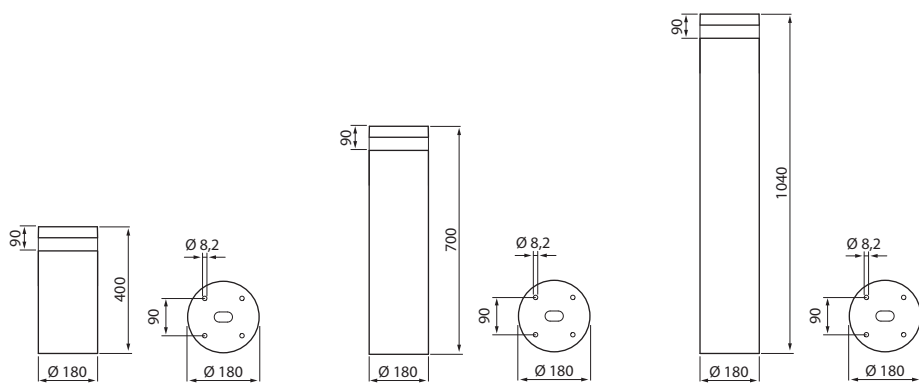

## OLYMPOS

-20 °C ... 25 °C IP65 IK07 3 x 1,0 -0

POLLARIVALAISIN | POLLARARMATUR | BOLLARD LUMINAIRE

220-240V 50/60 Hz

Kytettävä erillisessä rasiassa.  
Inkoppling via separat dosa.  
Connection in a separate terminal box.