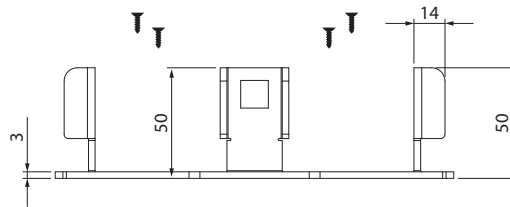

# OLYMPOS

-20 °C ... 25 °C **IP65 IK07** **3 x 1,0 -0**    

POLLARIVALAISIN | POLLARARMATUR | BOLLARD LUMINAIRE

220-240V 50/60 Hz

- 1** Asennusvaihtoehto: Ruuvipulttaus suoraan betonikanteen.  
 Installation option: Bolt fastening directly to a concrete slab.  
 Monteringsalternativ: Med skruvbult direkt på betongdäck.