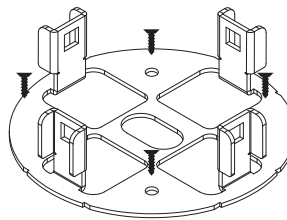

# OLYMPOS

-20 °C ... 25 °C **IP65 IK07** **3 x 1,0 -0**    

POLLARIVALAISIN | POLLARARMATUR | BOLLARD LUMINAIRE

220-240V 50/60 Hz

- 1** Asennusvaihtoehto: Ruuvipulttaus suoraan betonikanteen.  
 Installation option: Bolt fastening directly to a concrete slab.  
 Monteringsalternativ: Med skruvbult direkt på betongdäck.

- 2** Asennusvaihtoehto: Erikseen ostettavalla asennusraudalla (4546510 / 7748779) betonivaluun  
 Installation option: On concrete casting using a root mounting kit (4546510 / 7748779) that must be bought separately.  
 Monteringsalternativ: Med monteringsfot (tillval) med monteringsjärn (4546510 / 7748779) i betonggjutning.