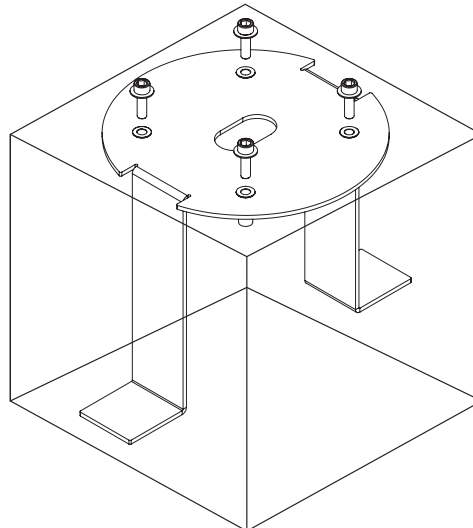

1. **2** Asennusvaihtoehto: Erikseen ostettavalla asennusraudalla (4546510 / 7748779) betonivaluun
   Installation option: On concrete casting using a root mounting kit (4546510 / 7748779) that must be bought separately.
   Monteringsalternativ: Med monteringsfot (tillval) med monteringsjärn (4546510 / 7748779) i betonggjutning.