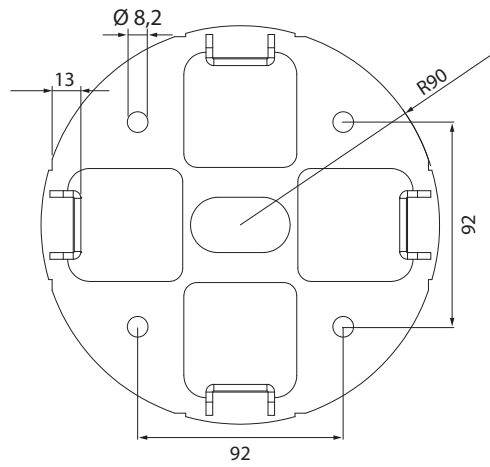

# OLYMPOS

-20 °C ... 25 °C **IP65 IK07** **3 x 1,0 -0**    

POLLARIVALAISIN | POLLARARMATUR | BOLLARD LUMINAIRE

220-240V 50/60 Hz

- 1** Asennusvaihtoehto: Ruuvipulttaus suoraan betonikanteen.  
 Installation option: Bolt fastening directly to a concrete slab.  
 Monteringsalternativ: Med skruvbult direkt på betongdäck.