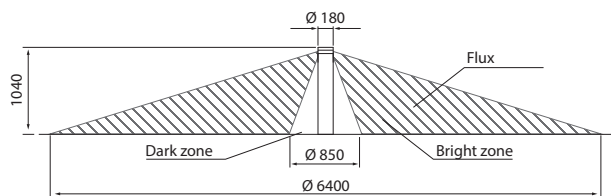

## OLYMPOS

-20 °C ... 25 °C IP65 IK07 3 x 1,0 -0

POLLARIVALAISIN | POLLARARMATUR | BOLLARD LUMINAIRE

220-240V 50/60 Hz

Kytettävä erillisessä rasiassa.  
Inkoppling via separat dosa.  
Connection in a separate terminal box.