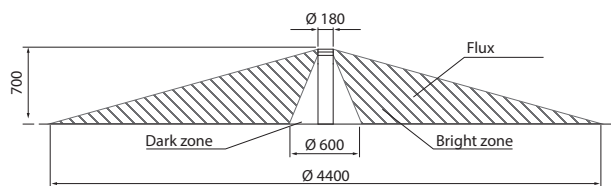

## OLYMPOS

-20 °C ... 25 °C IP65 IK07 3 x 1,0 -0

POLLARIVALAISIN | POLLARARMATUR | BOLLARD LUMINAIRE

220-240V 50/60 Hz

Kytettävä erillisessä rasiassa.  
Inkoppling via separat dosa.  
Connection in a separate terminal box.