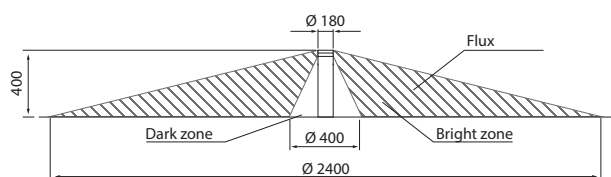

## OLYMPOS

-20 °C ... 25 °C IP65 IK07 3 x 1,0 -0

POLLARIVALAISIN | POLLARARMATUR | BOLLARD LUMINAIRE

220-240V 50/60 Hz

Kytettävä erillisessä rasiassa.  
Inkoppling via separat dosa.  
Connection in a separate terminal box.