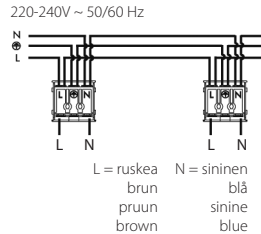

FI

Valaisimen saa asentaa vain sähköalan ammattilainen. Käytä ainoastaan syöttöjännitettä ja taajuutta joka on merkitty valaisimeen/liitäntälaitteeseen. Kytke virta pois päältä ennen asennusta tai huoltoa. Tämä asennusohje on säilytettävä ja sen on oltava käytössä asennuksessa ja huollossa.

SE

Vi rekommenderar att installationen görs av en behörig elektriker. Använd endast driftspänning och frekvens som är märkt på armaturen/förkopplingsdonet. Bryt av strömmen för installation eller service. Denna monteringsanvisning bör sparas och finnas tillgänglig vid installation eller framtida service.

EN

Only a professional electrician is allowed to do the installation. Use only rated voltage and frequency as marked in the fixture/driver. Switch off the current before installation or service. This mounting instruction must be kept available during installation and for future maintenance.