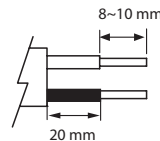

FI

Valaisimen saa asentaa vain sähköalan ammattilainen. Käytä ainoastaan syöttöjännitettä ja taajuutta joka on merkitty valaisimeen/liitäntälaitteeseen. Kytke virta pois päältä ennen asennusta tai huoltoa. Tämä asennusohje on säilytettävä ja sen on oltava käytössä asennuksessa ja huollossa.

SE

Vi rekommenderar att installationen görs av en behörig elektriker. Använd endast driftspänning och frekvens som är märkt på armaturen/förkopplingsdonet. Bryt av strömmen för installation eller service. Denna monteringsanvisning bör sparas och finnas tillgänglig vid installation eller framtida service.

EN

Only a professional electrician is allowed to do the installation. Use only rated voltage and frequency as marked in the fixture/driver. Switch off the current before installation or service. This mounting instruction must be kept available during installation and for future maintenance.