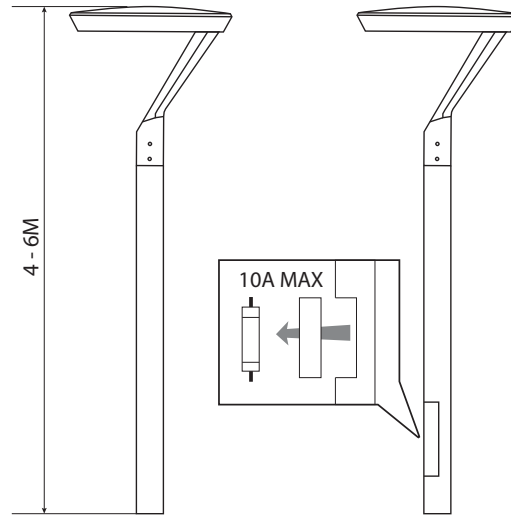

Plaza

-40 °C ... 35 °C IP66 IK09 -0

Pylväsvalaisin | Stolparmatur | Pole mount. luminaire

220–240V ~ 50/60 Hz
PF ≥ 0.9

FI

Tämä tuote sisältää energiatehokkuusluokan E valonlähteen.

Valaisimen saa asentaa vain sähköalan ammattilainen. Käytä ainoastaan syöttöjännitettä ja taajuutta joka on merkitty valaisimeen/liitäntälaitteeseen. Kytke virta pois päältä ennen asennusta tai huoltoa. Tämä asennusohje on säilytettävä ja sen on oltava käytössä asennuksessa ja huollossa. Tämän valaisimen valonlähteen saa vaihtaa ainoastaan valmistaja tai hänen valtuuttamansa henkilö tai vastaava riittävän pätevä henkilö.

SE

Denna produkt innehåller en ljuskälla med energieffektivitetsklass E.

Vi rekommenderar att installationen görs av en behörig elektriker. Använd endast driftspänning och frekvens som är märkt på armaturen/förkopplingsdonet. Bryt strömmen före installation eller service. Denna monteringsanvisning bör sparas och finnas tillgänglig vid installation eller framtida service. Ljuskällan i denna armatur ska endast ersättas av tillverkaren eller hans servicetekniker eller en liknande kvalificerad person.