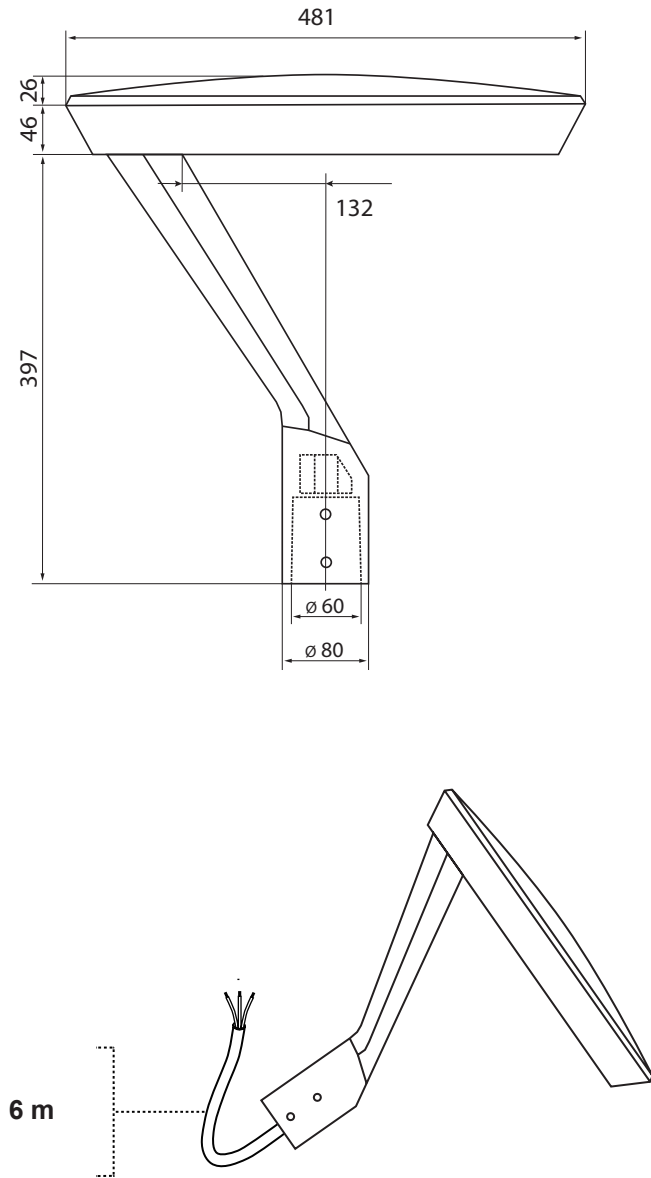

Plaza

-40 °C ... 35 °C IP66 IK09 -0

Pylväsvalaisin | Stolparmatur | Pole mount. luminaire

220–240V ~ 50/60 Hz
PF ≥ 0.9

FI

Tämä tuote sisältää energiatehokkuusluokan E valonlähteen.

Valaisimen saa asentaa vain sähköalan ammattilainen. Käytä ainoastaan syöttöjännitettä ja taajuutta joka on merkitty valaisimeen/liitäntälaitteeseen. Kytke virta pois päältä ennen asennusta tai huoltoa. Tämä asennusohje on säilytettävä ja sen on oltava käytössä asennuksessa ja huollossa. Tämän valaisimen valonlähteen saa vaihtaa ainoastaan valmistaja tai hänen valtuuttamansa henkilö tai vastaava riittävän pätevä henkilö.