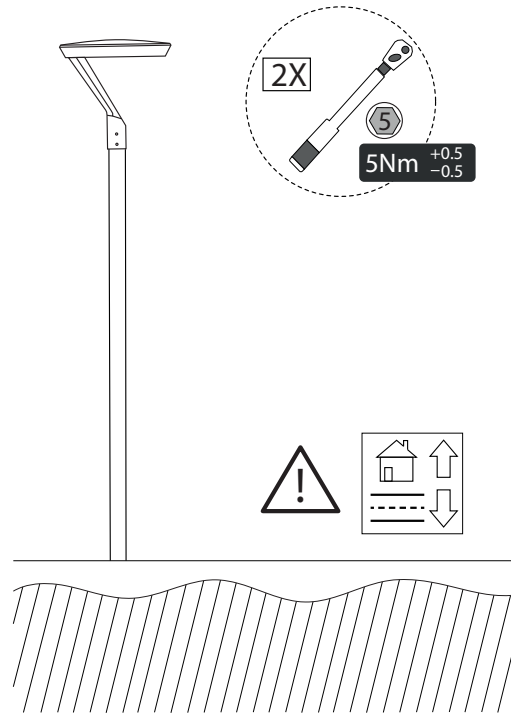

Plaza

-40 °C ... 35 °C IP66 IK09 -0

Pylväsvalaisin | Stolparmatur | Pole mount. luminaire

220–240V ~ 50/60 Hz
PF ≥ 0.9

FI

Tämä tuote sisältää energiatehokkuusluokan E valonlähteen.

Valaisimen saa asentaa vain sähköalan ammattilainen. Käytä ainoastaan syöttöjännitettä ja taajuutta joka on merkitty valaisimeen/liitäntälaitteeseen. Kytke virta pois päältä ennen asennusta tai huoltoa. Tämä asennusohje on säilytettävä ja sen on oltava käytössä asennuksessa ja huollossa. Tämän valaisimen valonlähteen saa vaihtaa ainoastaan valmistaja tai hänen valtuuttamansa henkilö tai vastaava riittävän pätevä henkilö.

SE

Denna produkt innehåller en ljuskälla med energieffektivitetsklass E.

Vi rekommenderar att installationen görs av en behörig elektriker. Använd endast driftspänning och frekvens som är märkt på armaturen/förkopplingsdonet. Bryt strömmen före installation eller service. Denna monteringsanvisning bör sparas och finnas tillgänglig vid installation eller framtida service. Ljuskällan i denna armatur ska endast ersättas av tillverkaren eller hans servicetekniker eller en liknande kvalificerad person.