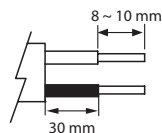

# SALA DOUBLE

SEINÄVALAISIN | VÄGGARMATUR | WALL LUMINAIRE

max 2 x 7 W  
PAR16 GU10