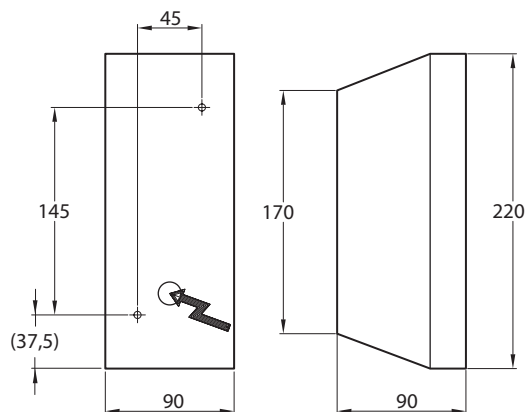

# SALA DOUBLE

SEINÄVALAISIN | VÄGGARMATUR | WALL LUMINAIRE

max 2 x 7 W  
PAR16 GU10