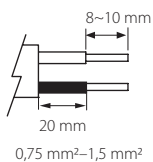

SLIM DUO FIX

IP20
IP44 -0-      

ALASVALO | DOWNLIGHT ARMATUR | DOWNLIGHT

Valaisinta ei saa asentaa suoraan eristemateriaaliin.

Denna armatur är inte avsedd för att täckas med värmeisolerande material.

The luminaire is not suitable for covering with thermally insulated material.

CCT CHANGE ON THE BACK OF THE FIXTURE

L = ruskea/brun/pruun/brown
N = sininen/blå/sinine/blue

E = Maadoituksen jatkaminen / päätyminen
E = Anslutning / avslutning av jordnings ledning
E = Continuity / termination of earth wires