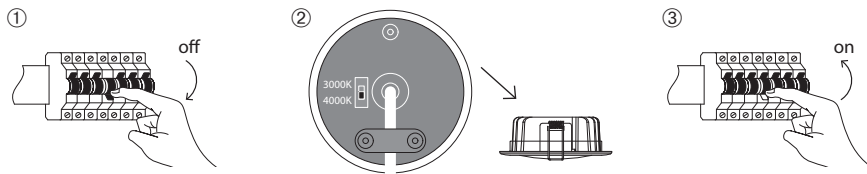

SLIM DUO FIX

IP20
IP44 -0-      

ALASVALO | DOWNLIGHT ARMATUR | DOWNLIGHT

Valaisinta ei saa asentaa suoraan eristemateriaaliin.

Denna armatur är inte avsedd för att täckas med värmeisolerande material.

The luminaire is not suitable for covering with thermally insulated material.

CCT CHANGE ON THE BACK OF THE FIXTURE

L = ruskea/brun/pruun/brown
N = sininen/blå/sinine/blue

E = Maadoituksen jatkaminen / päätyminen
E = Anslutning / avslutning av jordnings ledning
E = Continuity / termination of earth wires