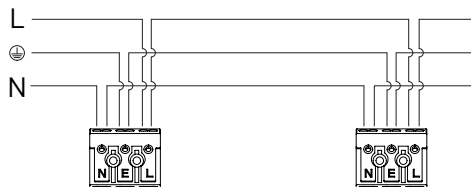

SLIM DUO FIX

IP20
IP44 -0-      

ALASVALO | DOWNLIGHT ARMATUR | DOWNLIGHT

Valaisinta ei saa asentaa suoraan eristemateriaaliin.

Denna armatur är inte avsedd för att täckas med värmeisolerande material.

The luminaire is not suitable for covering with thermally insulated material.

CCT CHANGE ON THE BACK OF THE FIXTURE

L = ruskea/brun/pruun/brown
N = sininen/blå/sinine/blue

E = Maadoituksen jatkaminen / päätyminen
E = Anslutning / avslutning av jordnings ledning
E = Continuity / termination of earth wires

FI

Tämä tuote sisältää energiatehokkuusluokan F valonlähteen.

Valaisimen saa asentaa vain sähköalan ammattilainen. Käytä ainoastaan syöttöjännitettä ja taajuutta joka on merkitty valaisimeen/liitäntälaitteeseen. Kytke virta pois päältä ennen asennusta tai huoltoa. Tämä asennusohje on säilytettävä ja sen oltava käytössä asennuksessa ja huollossa. Tämän valaisimen valonlähde ei ole vaihdettavissa. Kun valonlähde rikkoutuu, koko valaisin on poistettava käytöstä.