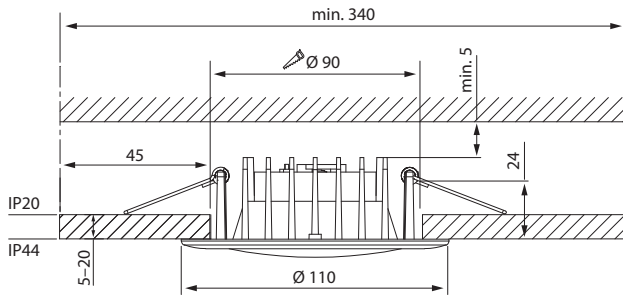

SLIM DUO FIX

IP20
IP44 -0-      

ALASVALO | DOWNLIGHT ARMATUR | DOWNLIGHT

Valaisinta ei saa asentaa suoraan eristemateriaaliin.

Denna armatur är inte avsedd för att täckas med värmeisolerande material.

The luminaire is not suitable for covering with thermally insulated material.

CCT CHANGE ON THE BACK OF THE FIXTURE

L = ruskea/brun/pruun/brown
N = sininen/blå/sinine/blue

E = Maadoituksen jatkaminen / päätyminen
E = Anslutning / avslutning av jordnings ledning
E = Continuity / termination of earth wires