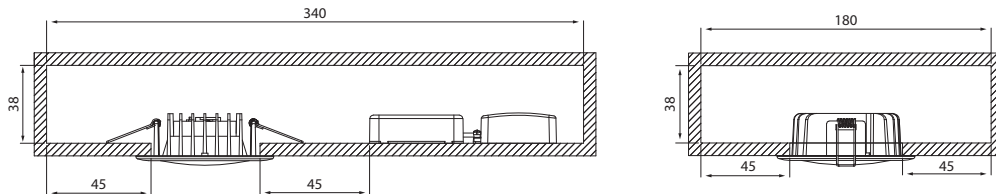

SLIM DUO FIX

IP20
IP44 -0-      

ALASVALO | DOWNLIGHT ARMATUR | DOWNLIGHT

Valaisinta ei saa asentaa suoraan eristemateriaaliin.

Denna armatur är inte avsedd för att täckas med värmeisolerande material.

The luminaire is not suitable for covering with thermally insulated material.

CCT CHANGE ON THE BACK OF THE FIXTURE

L = ruskea/brun/pruun/brown
N = sininen/blå/sinine/blue

E = Maadoituksen jatkaminen / päätyminen
E = Anslutning / avslutning av jordnings ledning
E = Continuity / termination of earth wires