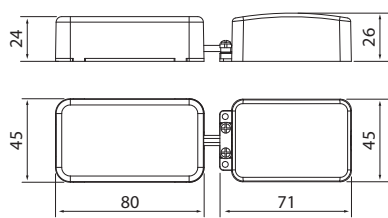

SLIM DUO FIX

IP20
IP44 -0-      

ALASVALO | DOWNLIGHT ARMATUR | DOWNLIGHT

Valaisinta ei saa asentaa suoraan eristemateriaaliin.

Denna armatur är inte avsedd för att täckas med värmeisolerande material.

The luminaire is not suitable for covering with thermally insulated material.

CCT CHANGE ON THE BACK OF THE FIXTURE

L = ruskea/brun/pruun/brown
N = sininen/blå/sinine/blue

E = Maadoituksen jatkaminen / päätyminen
E = Anslutning / avslutning av jordnings ledning
E = Continuity / termination of earth wires