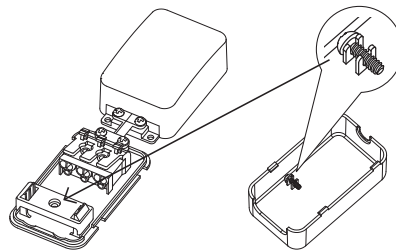

SLIM DUO FIX

IP20
IP44 -0-      

ALASVALO | DOWNLIGHT ARMATUR | DOWNLIGHT

Valaisinta ei saa asentaa suoraan eristemateriaaliin.

Denna armatur är inte avsedd för att täckas med värmeisolerande material.

The luminaire is not suitable for covering with thermally insulated material.

CCT CHANGE ON THE BACK OF THE FIXTURE

L = ruskea/brun/pruun/brown
N = sininen/blå/sinine/blue

E = Maadoituksen jatkaminen / päätyminen
E = Anslutning / avslutning av jordnings ledning
E = Continuity / termination of earth wires