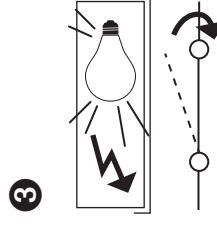

Sport 30 / 47 W

Sport 70 / 102 W

Sport HE 30 / 47 W

Sport HE 70 / 102 W

Sport 144 / 204 W

Sport HE 144 / 204 W

Valaisimen saa asentaa vain sähköalan ammattilainen. Käytä ainoastaan syöttöjännitettä ja taajuutta joka on merkitty valaisimeen/liitäntälaitteeseen. Kytke virta pois päältä ennen asennusta tai huoltoa. Tämä asennusohje on säilytettävä ja sen on oltava käytössä asennuksessa ja huollossa. Tämän valaisimen valonlähde ei ole vaihdettavissa. Kun valonlähde rikkoutuu, koko valaisin on poistettava käytöstä.

Vi rekommenderar att installationen görs av en behörig elektriker. Använd endast driftspänning och frekvens som är märkt på armaturen/förkopplingsdonet. Bryt strömmen före installation eller service. Denna monteringsanvisning bör sparas och finnas tillgänglig vid installation eller framtida service. Ljuskällan till denna armatur kan inte bytas ut. När ljuskällan når sin livslängd ska hela armaturen bytas ut.

Only a professional electrician is allowed to do the installation. Use only rated voltage and frequency as marked in the fixture/driver. Switch off the current before installation or service. This mounting instruction must be kept available during installation and for future maintenance. The light source of this luminaire is not replaceable; when the light source reaches its end of life the whole luminaire shall be replaced.

Huolto- ja kierrätysohjeet

Underhålls- och återvinningsinstruktioner

Hooldus- ja utiliseerimisjuhend

Maintenance and recycling instructions

4

Odota, että valaisin on jäähtynyt.
Väntä tälls lampan har svalnat.
Oodake, kuni valgusti on jähtunud.
Wait until the luminaire has cooled down.