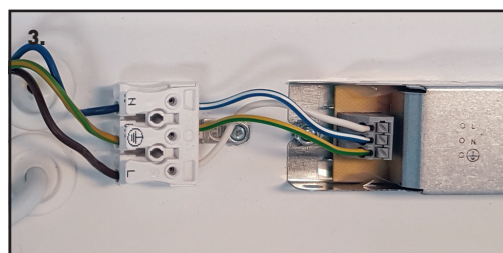

Sport 30 / 47 W

Sport 70 / 102 W

Sport HE 30 / 47 W

Sport HE 70 / 102 W

Sport 144 / 204 W

Sport HE 144 / 204 W

Valaisimen saa asentaa vain sähköalan ammattilainen. Käytä ainoastaan syöttöjännitettä ja taajuutta joka on merkitty valaisimeen/liitäntälaitteeseen. Kytke virta pois päältä ennen asennusta tai huoltoa. Tämä asennusohje on säilytettävä ja sen on oltava käytössä asennuksessa ja huollossa. Tämän valaisimen valonlähde ei ole vaihdettavissa. Kun valonlähde rikkoutuu, koko valaisin on poistettava käytöstä.

Vi rekommenderar att installationen görs av en behörig elektriker. Använd endast driftspänning och frekvens som är märkt på armaturen/förkopplingsdonet. Bryt strömmen före installation eller service. Denna monteringsanvisning bör sparas och finnas tillgänglig vid installation eller framtida service. Ljuskällan till denna armatur kan inte bytas ut. När ljuskällan når sin livslängd ska hela armaturen bytas ut.

Only a professional electrician is allowed to do the installation. Use only rated voltage and frequency as marked in the fixture/driver. Switch off the current before installation or service. This mounting instruction must be kept available during installation and for future maintenance. The light source of this luminaire is not replaceable; when the light source reaches its end of life the whole luminaire shall be replaced.