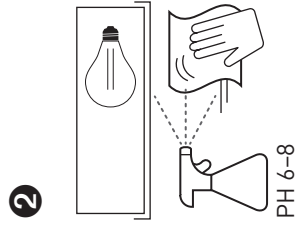

Huolto- ja kierrätysohjeet

Underhålls- och återvinningsinstruktioner

Hooldus- ja utiliseerimisjuhend

Maintenance and recycling instructions

4

Odota, että valaisin on jäähtynyt.
Väntä tälls lampan har svalnat.
Oodake, kuni valgusti on jähtunud.
Wait until the luminaire has cooled down.

3

2

1

3

2

1