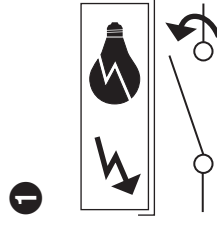

Sport 30 / 47 W

Sport 70 / 102 W

Sport HE 30 / 47 W

Sport HE 70 / 102 W

Sport 144 / 204 W

Sport HE 144 / 204 W

Valaisimen saa asentaa vain sähköalan ammattilainen. Käytä ainoastaan syöttöjännitettä ja taajuutta joka on merkitty valaisimeen/liitäntälaitteeseen. Kytke virta pois päältä ennen asennusta tai huoltoa. Tämä asennusohje on säilytettävä ja sen on oltava käytössä asennuksessa ja huollossa. Tämän valaisimen valonlähde ei ole vaihdettavissa. Kun valonlähde rikkoutuu, koko valaisin on poistettava käytöstä.

Vi rekommenderar att installationen görs av en behörig elektriker. Använd endast driftspänning och frekvens som är märkt på armaturen/förkopplingsdonet. Bryt strömmen före installation eller service. Denna monteringsanvisning bör sparas och finnas tillgänglig vid installation eller framtida service. Ljuskällan till denna armatur kan inte bytas ut. När ljuskällan når sin livslängd ska hela armaturen bytas ut.

Only a professional electrician is allowed to do the installation. Use only rated voltage and frequency as marked in the fixture/driver. Switch off the current before installation or service. This mounting instruction must be kept available during installation and for future maintenance. The light source of this luminaire is not replaceable; when the light source reaches its end of life the whole luminaire shall be replaced.

Huolto- ja kierrätysohjeet

Underhålls- och återvinningsinstruktioner

Hooldus- ja utiliseerimisjuhend

Maintenance and recycling instructions

4

Odota, että valaisin on jäähtynyt.
Väntä tälls lampan har svalnat.
Oodake, kuni valgusti on jähtunud.
Wait until the luminaire has cooled down.