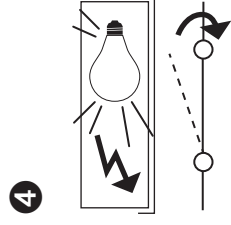

Huolto- ja kierrätysohjeet

Underhålls- och återvinningsinstruktioner

Hooldus- ja utiliseerimisjuhend

Maintenance and recycling instructions

4

Odota, että valaisin on jäähtynyt.
Väntä tälls lampan har svalnat.
Oodake, kuni valgusti on jähtunud.
Wait until the luminaire has cooled down.

3

2

1

3

2

1