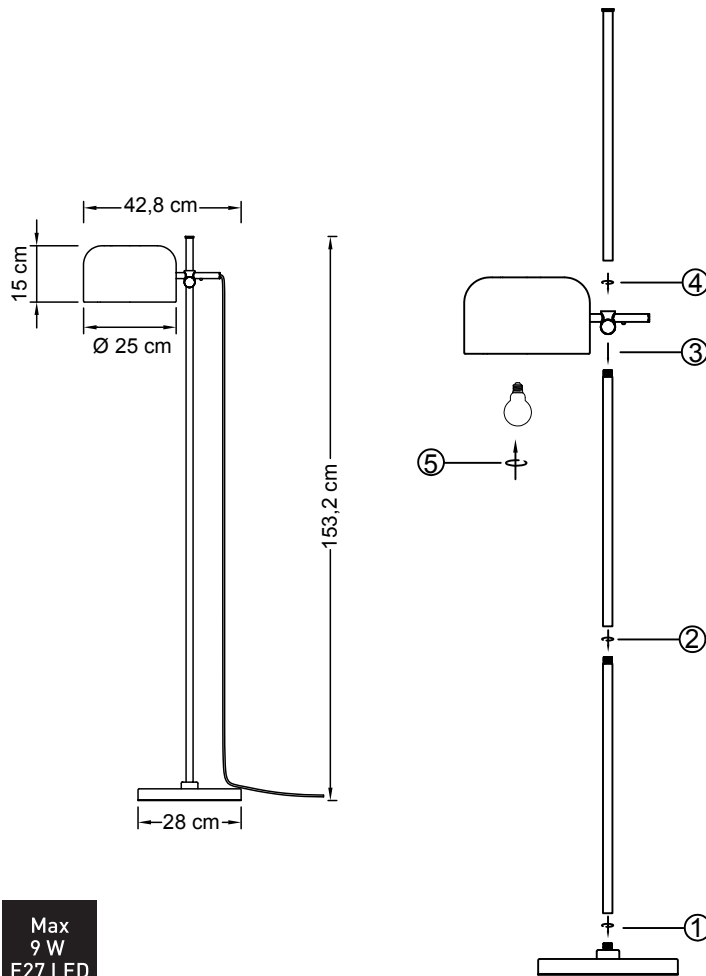

ASENNUSOHJE | MONTERINGSANVISNING | PAIGALDUSJUHEND | MOUNTING INSTRUCTIONS

URBAN FLOOR

Lattiavalaisin | Golvlampa | Põrandalamp | Floor lamp

Max
9 W
E27 LED

220-240 V ~ 50/60 Hz

Käytä ainoastaan valonlähdettä ja tehoa joka valaisimeen on merkitty. Kytke virta pois päältä ennen asennusta tai huoltoa. Tämä asennusohje on säilytettävä ja sen on oltava käytössä asennuksessa ja huollossa.

Använd endast ljuskälla och effekt som är märkta på armaturen. Bryt av strömmen före installation eller service. Denna monteringsanvisning bör sparas och finnas tillgänglig vid installation eller framtida service.