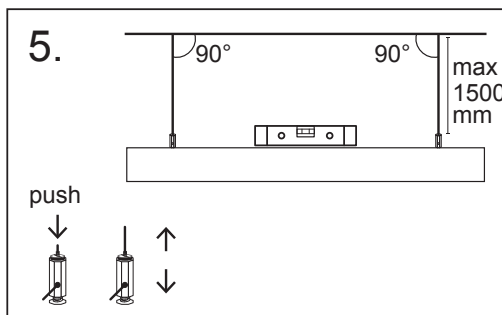

Vario D/I

IP20   5 x 0,75 DALI-2

PF≥0.9  

Pinta- / ripustusvalaisin | Påputs-/pendelarmatur | Surface mnt./susten. luminaire

Kytettävä erillisessä rasiassa. / Inkoppling via separat dosa. / Connection in a separate terminal box.