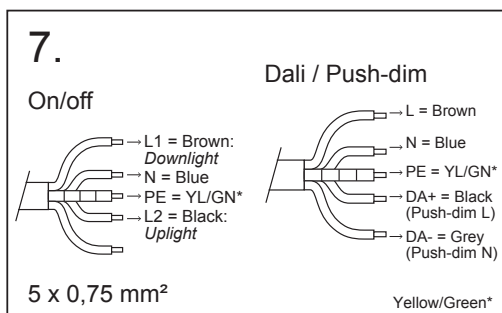

Vario D/I

IP20   5 x 0,75 DALI-2

PF≥0.9  

Pinta- / ripustusvalaisin | Påputs-/pendelarmatur | Surface mnt./susten. luminaire

Kytettävä erillisessä rasiassa. / Inkoppling via separat dosa. / Connection in a separate terminal box.

FI Tämä tuote sisältää energiatehokkuusluokan C valonlähteen.

Valaisimen saa asentaa vain sähköalan ammattilainen. Käytä ainoastaan syöttöjännitettä ja taajuutta joka on merkitty valaisimeen/liitäntälaitteeseen. Kytke virta pois päältä ennen asennusta tai huoltoa. Tämä asennusohje on säilytettävä ja sen on oltava käytössä asennuksessa ja huollossa. Tämän valaisimen valonlähteen saa vaihtaa ainoastaan valmistaja tai hänen valtuuttamansa henkilö tai vastaava riittävän pätevä henkilö.