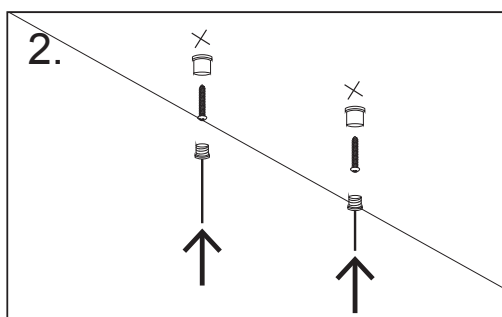

Vario D/I

IP20   5 x 0,75 DALI-2

PF≥0.9  

Pinta- / ripustusvalaisin | Påputs-/pendelarmatur | Surface mnt./susten. luminaire

Kytettävä erillisessä rasiassa. / Inkoppling via separat dosa. / Connection in a separate terminal box.