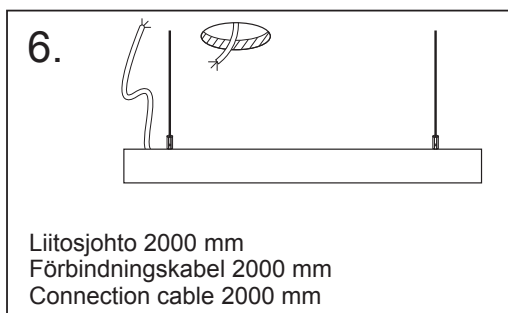

Vario D/I

IP20   5 x 0,75 DALI-2

PF≥0.9  

Pinta- / ripustusvalaisin | Påputs-/pendelarmatur | Surface mnt./susten. luminaire

Kytettävä erillisessä rasiassa. / Inkoppling via separat dosa. / Connection in a separate terminal box.

FI Tämä tuote sisältää energiatehokkuusluokan C valonlähteen.

Valaisimen saa asentaa vain sähköalan ammattilainen. Käytä ainoastaan syöttöjännitettä ja taajuutta joka on merkitty valaisimeen/liitäntälaitteeseen. Kytke virta pois päältä ennen asennusta tai huoltoa. Tämä asennusohje on säilytettävä ja sen on oltava käytössä asennuksessa ja huollossa. Tämän valaisimen valonlähteen saa vaihtaa ainoastaan valmistaja tai hänen valtuuttamansa henkilö tai vastaava riittävän pätevä henkilö.