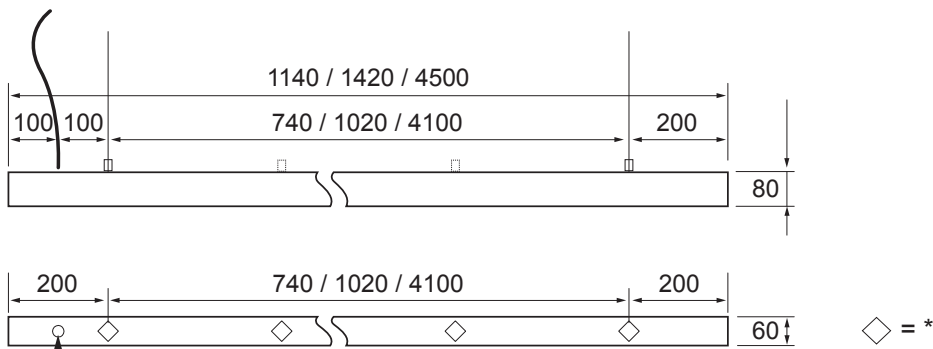

Vario D/I

IP20   5 x 0,75 DALI-2

PF≥0.9  

Pinta- / ripustusvalaisin | Påputs-/pendelarmatur | Surface mnt./susten. luminaire

Kytettävä erillisessä rasiassa. / Inkoppling via separat dosa. / Connection in a separate terminal box.