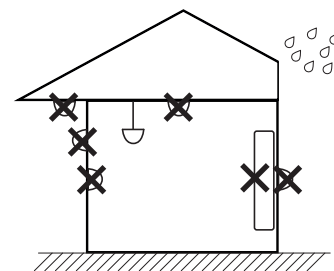

Vario D/I

IP20   5 x 0,75 DALI-2

PF≥0.9  

Pinta- / ripustusvalaisin | Påputs-/pendelarmatur | Surface mnt./susten. luminaire

Kytettävä erillisessä rasiassa. / Inkoppling via separat dosa. / Connection in a separate terminal box.

FI Tämä tuote sisältää energiatehokkuusluokan C valonlähteen.

Valaisimen saa asentaa vain sähköalan ammattilainen. Käytä ainoastaan syöttöjännitettä ja taajuutta joka on merkitty valaisimeen/liitäntälaitteeseen. Kytke virta pois päältä ennen asennusta tai huoltoa. Tämä asennusohje on säilytettävä ja sen on oltava käytössä asennuksessa ja huollossa. Tämän valaisimen valonlähteen saa vaihtaa ainoastaan valmistaja tai hänen valtuuttamansa henkilö tai vastaava riittävän pätevä henkilö.