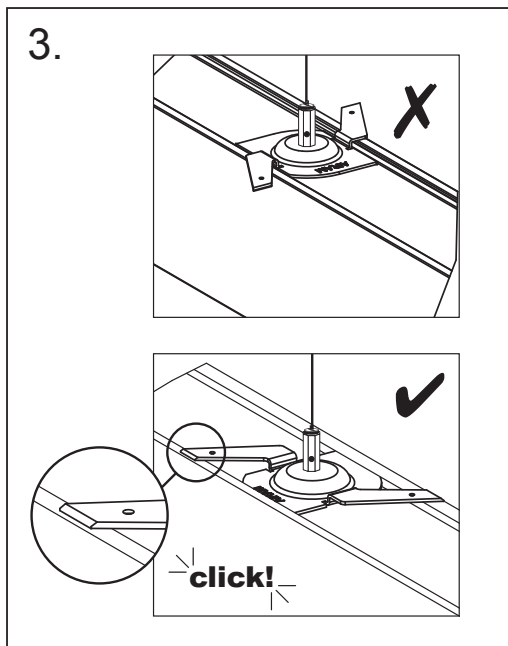

Vario D/I

IP20   5 x 0,75 DALI-2

PF≥0.9  

Pinta- / ripustusvalaisin | Påputs-/pendelarmatur | Surface mnt./susten. luminaire

Kytettävä erillisessä rasiassa. / Inkoppling via separat dosa. / Connection in a separate terminal box.