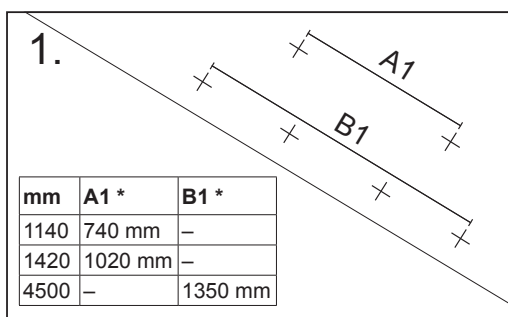

Vario D/I

IP20   5 x 0,75 DALI-2

PF≥0.9  

Pinta- / ripustusvalaisin | Påputs-/pendelarmatur | Surface mnt./susten. luminaire

Kytettävä erillisessä rasiassa. / Inkoppling via separat dosa. / Connection in a separate terminal box.