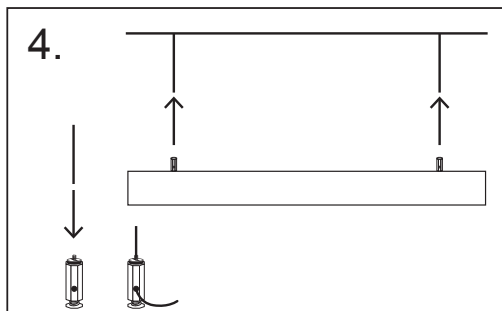

Vario D/I

IP20   5 x 0,75 DALI-2

PF≥0.9  

Pinta- / ripustusvalaisin | Påputs-/pendelarmatur | Surface mnt./susten. luminaire

Kytettävä erillisessä rasiassa. / Inkoppling via separat dosa. / Connection in a separate terminal box.

FI Tämä tuote sisältää energiatehokkuusluokan C valonlähteen.

Valaisimen saa asentaa vain sähköalan ammattilainen. Käytä ainoastaan syöttöjännitettä ja taajuutta joka on merkitty valaisimeen/liitäntälaitteeseen. Kytke virta pois päältä ennen asennusta tai huoltoa. Tämä asennusohje on säilytettävä ja sen on oltava käytössä asennuksessa ja huollossa. Tämän valaisimen valonlähteen saa vaihtaa ainoastaan valmistaja tai hänen valtuuttamansa henkilö tai vastaava riittävän pätevä henkilö.