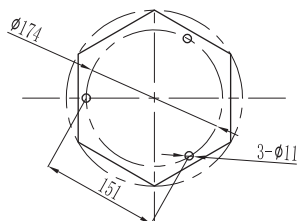

*) 4

Ei sisälly pakkaukseen. Toimitetaan asennusvalmiiksi johdotettuna pylvään alaosaan ilman kytkentäkoteloa.

Ingår ej i förpackning. Levereras monteringsklar med kabel nedtill vid basen utan av kopplingsdosa.

Ei ole pakendis kaasas. Tarnitakse paigaldusvalmis juhtmestusega posti alaosa ilma klemmikarbita.

Not included. Bollards are installation-ready, and supplied with wiring at the bottom of the luminaire without junction box.

Valaisimen saa asentaa vain sähköalan ammattilainen. Käytä ainoastaan valonlähdetä ja tehoa joka valaisimeen on merkitty. Kytke virta pois päältä ennen asennusta tai huoltoa. Tämä asennusohje on säilytettävä ja sen on oltava käytössä asennuksessa ja huollossa.

Armaturen får endast installeras av en fackman. Använd endast ljuskälla och effekt som är märkta på armaturen. Bryt av strömmen före installation eller service. Denna monteringsanvisning bör sparas och finnas tillgänglig vid installation eller framtida service.

Valgustit tohib paigaldada vaid eriväljaõpega isik. Kasuta ainult valgustile märgitud valgusallikat ja võimsust. Lülita enne paigaldust ja hooldust vool välja. Käesolevat juhendit tuleb säilitada ning järgida paigaldamisel ja hooldusel.

Only a professional electrician is allowed to do the installation. Use only light sources and rated wattages as marked in the luminaire. Switch off the current before installation or service. This mounting instruction must be kept available during installation and for future maintenance.

Saatavana lisäksi erillinen kiinnitysalka 60 mm valmiiseen betonijalkaan.

Separat 60 mm fot avsedd för en färdig betongplint.

Saadaval on ka eraldi kinnitusalg 60 mm valmis betoonjalandile.

A fitting stand is available for the bollard luminaires to be fitted to a concrete stand Ø 60 mm.

KARTANO PKP-1-U

VÄRI FÄRG COLOR	SIS. LAMPUN INKL. LAMPA INCL. LAMP	VALONLÄHDE LJUSKÄLLÄ LIGHTSOURCE	M-ERÄ FRP PCS	SNRO NR NO.	KOODI KOD CODE	E-NR	GTIN / EAN
musta / svart / black	ei / nej / no	E27 max 100W	1	4107198	A1KABG	7747767	6435200205919
valkoinen / vit / white	ei / nej / no	E27 max 100W	1	4107197	A1KAAH	7747768	6435200205896

MAATUKISOVITE / MARKSTÖDSINLÄGG / MOUNTING TUBE

MAATUKISOVITE / MARKSTÖDSINLÄGG / MOUNTING TUBE	teräs / stål / steel	putki / rör / tube Ø60, P300	1	4116129	A1KCAY	7747555	64352000192523
MTS-1N	teräs / stål / steel	putki / rör / tube Ø60, P300	1	4116129	A1KCAY	7747555	64352000192523

AIRAM

Valmistaja | Tillverkare | Tootja | Manufacturer:
Airam Electric Oy Ab, PL 175, FI-04201 Kerava, www.airam.fi