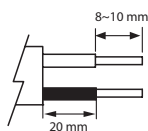

*) 4

Ei sisälly pakkaukseen. Toimitetaan asennusvalmiiksi johdotettuna pylvään alaosaan ilman kytkentäkoteloa.

Ingår ej i förpackning. Levereras monteringsklar med kabel nedtill vid basen utan av kopplingsdosa.

Ei ole pakendis kaasas. Tarnitakse paigaldusvalmis juhtmestusega posti alaosa ilma klemmikarbita.

Not included. Bollards are installation-ready, and supplied with wiring at the bottom of the luminaire without junction box.

Valaisimen saa asentaa vain sähköalan ammattilainen. Käytä ainoastaan valonlähdetä ja tehoa joka valaisimeen on merkitty. Kytke virta pois päältä ennen asennusta tai huoltoa. Tämä asennusohje on säilytettävä ja sen on oltava käytössä asennuksessa ja huollossa.

Armaturen får endast installeras av en fackman. Använd endast ljuskälla och effekt som är märkta på armaturen. Bryt av strömmen före installation eller service. Denna monteringsanvisning bör sparas och finnas tillgänglig vid installation eller framtida service.

Valgustit tohib paigaldada vaid eriväljaõpega isik. Kasuta ainult valgustile märgitud valgusallikat ja võimsust. Lülita enne paigaldust ja hooldust vool välja. Käesolevat juhendit tuleb säilitada ning järgida paigaldamisel ja hooldusel.

Only a professional electrician is allowed to do the installation. Use only light sources and rated wattages as marked in the luminaire. Switch off the current before installation or service. This mounting instruction must be kept available during installation and for future maintenance.