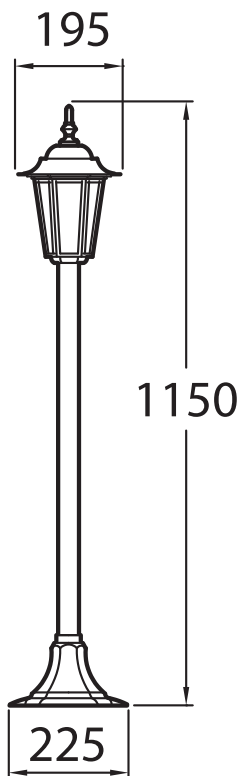

KARTANO PKP-1-U

IP44 -0- CE

PYLVÄSVALAISIN | STOLPARMATUR | MASTIVALGUSTI | POLE LUMINAIRE

220-240V ~ 50/60 Hz
E27 max 100 W

*) 4

Ei sisälly pakkaukseen. Toimitetaan asennusvalmiiksi johdotettuna pylvään alaosaan ilman kytkentäkoteloa.