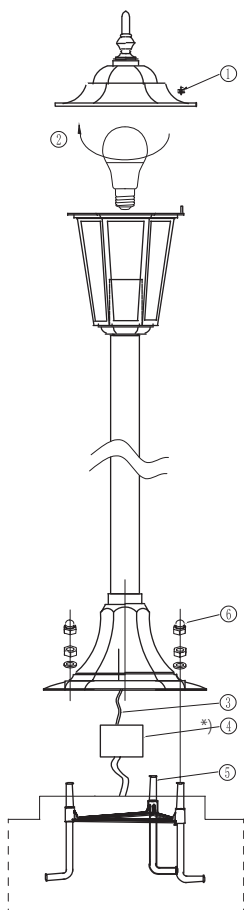

KARTANO PKP-1-U

IP44 -0- CE

PYLVÄSVALAISIN | STOLPARMATUR | MASTIVALGUSTI | POLE LUMINAIRE

220-240V ~ 50/60 Hz
E27 max 100 W

*) 4

Ei sisälly pakkaukseen. Toimitetaan asennusvalmiiksi johdotettuna pylvään alaosaan ilman kytkentäkoteloa.

Ingår ej i förpackning. Levereras monteringsklar med kabel nedtill vid basen utan av kopplingsdosa.

Ei ole pakendis kaasas. Tarnitakse paigaldusvalmis juhtmestusega posti alaosa ilma klemmikarbita.

Not included. Bollards are installation-ready, and supplied with wiring at the bottom of the luminaire without junction box.