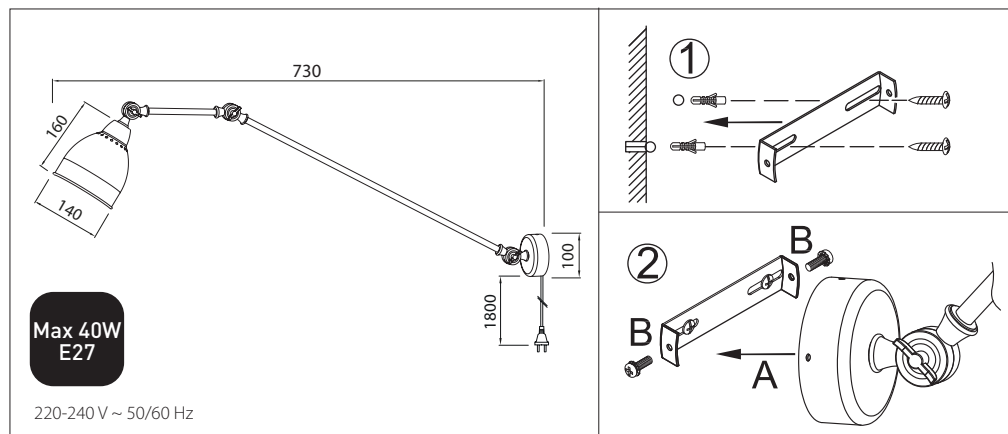

SANSA

SEINÄVALAISIN | VÄGGLAMPA | SEINAVALGUSTI | WALL LAMP

Käytä ainoastaan valonlähdettä ja tehoa joka valaisimeen on merkitty. Kytke virta pois päältä ennen asennusta tai huoltoa. Liitäntäjohtoa ei voi vaihtaa eikä korjata. Mikäli johto vaurioituu, on valaisin hävitettävä ja toimitettava asianmukaisesti kierrätyspisteeseen. Tämä asennusohje on säilytettävä ja sen on oltava käytössä asennuksessa ja huollossa.

Använd endast ljuskälla och effekt som är märkta på armaturen. Bryt av strömmen före installation eller service. Anslutningsledningen kan inte bytas eller repareras. Om ledningen skadas skall armaturen förstöras. Den skadade armaturen är riskavfall och skall föras till mottagningspunkt för problemavfall. Denna monteringsanvisning bör sparas och finnas tillgänglig vid installation eller framtida service.