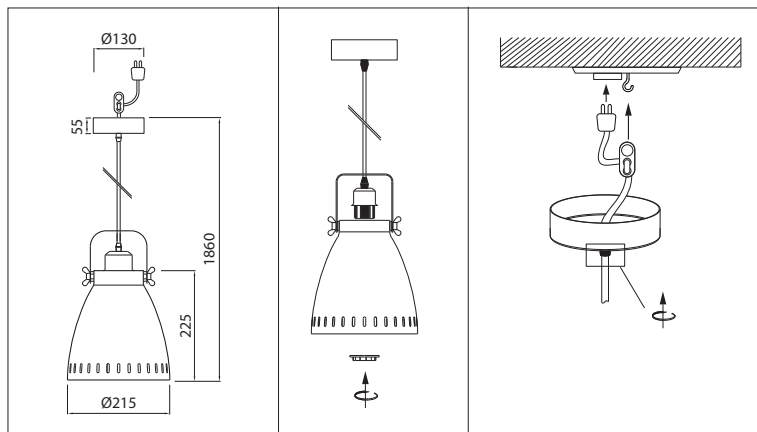

## RIIPPUVALAISIN | TAKLAMPA | RIPPVALGUSTI | PENDANT LIGHT

Max  
10,5W  
E27 LED

220-240 V ~ 50/60 Hz

Käytä ainoastaan valonlähdettä ja tehoa joka valaisimeen on merkitty. Kytke virta pois päältä ennen asennusta tai huoltoa. Tämä asennusohje on säilytettävä ja sen on oltava käytössä asennuksessa ja huollossa.