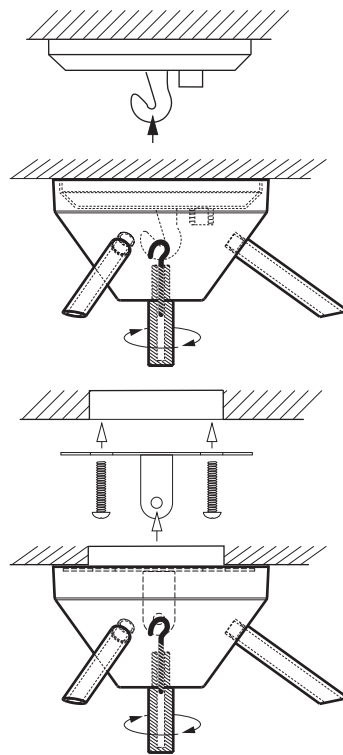

KATTOKUPPI | TAKKOPP | LAEROSETT | CEILING CUP

Kytke virta pois päältä ennen asennusta tai huoltoa. Tämä asennusohje on säilytettävä ja sen on oltava käytössä asennuksessa ja huollossa. Vain sisäkäyttöön. Valmistaja ei vastaa ohjeiden vastaisen käytön tai asennuksen aiheuttamista haitoista.