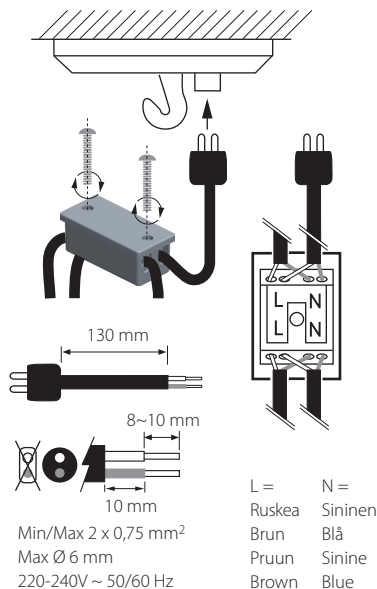

KATTOKUPPI | TAKKOPP | LAEROSETT | CEILING CUP

Kytke virta pois päältä ennen asennusta tai huoltoa. Tämä asennusohje on säilytettävä ja sen on oltava käytössä asennuksessa ja huollossa. Vain sisäkäyttöön. Valmistaja ei vastaa ohjeiden vastaisen käytön tai asennuksen aiheuttamista haitoista.