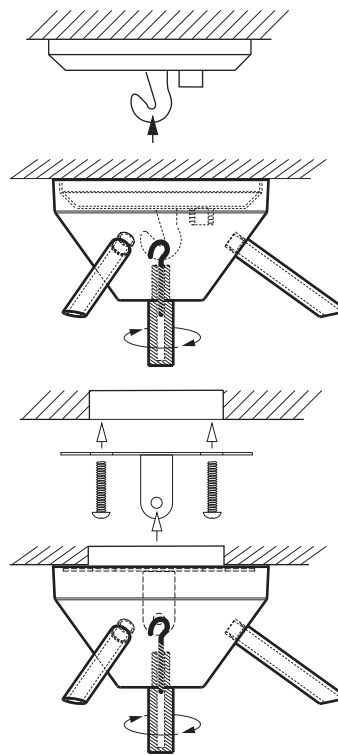

KATTOKUPPI | TAKKOPP | LAEROSETT | CEILING CUP

Kytke virta pois päältä ennen asennusta tai huoltoa. Tämä asennusohje on säilytettävä ja sen on oltava käytössä asennuksessa ja huollossa. Vain sisäkäyttöön. Valmistaja ei vastaa ohjeiden vastaisen käytön tai asennuksen aiheuttamista haitoista.