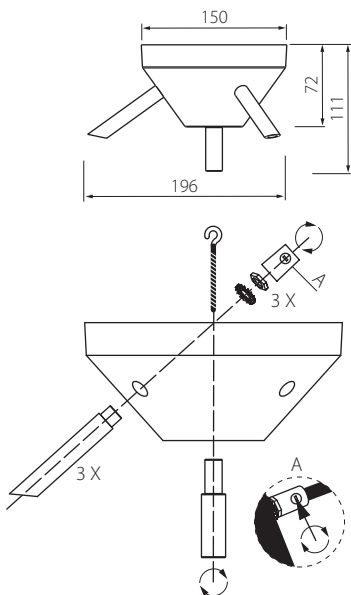

KATTOKUPPI | TAKKOPP | LAEROSETT | CEILING CUP

Kytke virta pois päältä ennen asennusta tai huoltoa. Tämä asennusohje on säilytettävä ja sen on oltava käytössä asennuksessa ja huollossa. Vain sisäkäyttöön. Valmistaja ei vastaa ohjeiden vastaisen käytön tai asennuksen aiheuttamista haitoista.