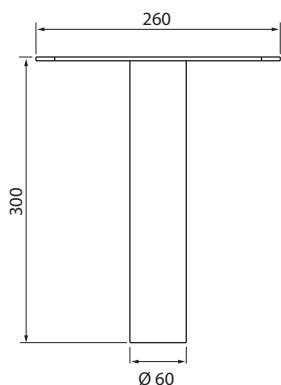

MAATUKISOVITE MTS-2N

4146704 / 7749031

**Maatukisovite MTS-2N:**

Kartano ja julkisen tilan pollarivalaisimet.
Pituus 300 mm, Ø 60 mm, ruostumaton teräs.

Adapter för markstöd MTS-2N:

Kartano och pollare för allmänna utrymmen.
Längd 300 mm, Ø 60 mm, rostfritt stål.

Ground mounting tube MTS-2N:

Kartano and bollard for public spaces.
Length 300 mm, Ø 60 mm, stainless steel.

Asennusvaihtoehto:

Sovitteella MTS-2N (4146704 / 7749031) yhdessä maatuki P:n (4107104) kanssa