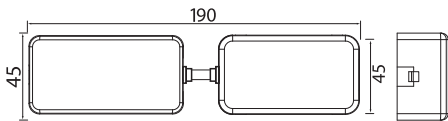

220-240V ~ 50/60 Hz

L = ruskea/brun/pruun/brown
 N = sininen/blå/sinine/blue

E = Maadoituksen jatkaminen / päätyminen
 E = Anslutning / avslutning av jordnings ledning
 E = Continuity / termination of earth wires