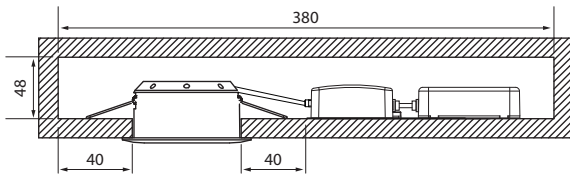

220-240V ~ 50/60 Hz

L = ruskea/brun/pruun/brown
 N = sininen/blå/sinine/blue

E = Maadoituksen jatkaminen / päätyminen
 E = Anslutning / avslutning av jordnings ledning
 E = Continuity / termination of earth wires