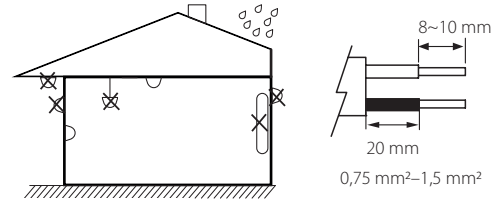

220-240V ~ 50/60 Hz

L = ruskea/brun/pruun/brown
 N = sininen/blå/sinine/blue

E = Maadoituksen jatkaminen / päätyminen
 E = Anslutning / avslutning av jordnings ledning
 E = Continuity / termination of earth wires