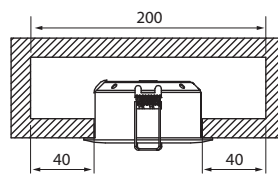

220-240V ~ 50/60 Hz

L = ruskea/brun/pruun/brown
 N = sininen/blå/sinine/blue

E = Maadoituksen jatkaminen / päätyminen
 E = Anslutning / avslutning av jordnings ledning
 E = Continuity / termination of earth wires