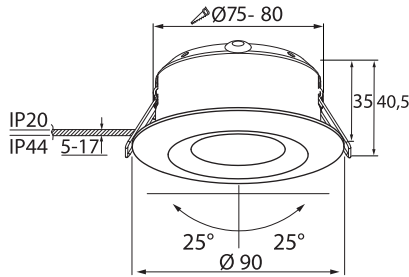

220-240V ~ 50/60 Hz

L = ruskea/brun/pruun/brown
 N = sininen/blå/sinine/blue

E = Maadoituksen jatkaminen / päätyminen
 E = Anslutning / avslutning av jordnings ledning
 E = Continuity / termination of earth wires