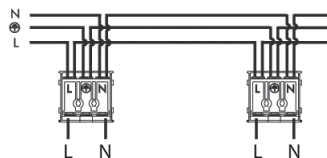

SMART TUNE TILT

ALASVALO | DOWNLIGHT ARMATUR | DOWNLIGHT

Tämä tuote sisältää energiatehokkuusluokan F valonlähteen.
 Denna produkt innehåller en ljuskälla med energieffektivitetsklass F.
 This product contains a light source of energy efficiency class F.

220-240V ~ 50/60 Hz

L = ruskea/brun/pruun/brown
 N = sininen/blå/sinine/blue

E = Maadoituksen jatkaminen / päätyminen
 E = Anslutning / avslutning av jordnings ledning
 E = Continuity / termination of earth wires

Valaisimen saa asentaa suoraan eristemateriaaliin.

Denna armatur är avsedd för att täckas med värmeisolerande material.

The luminaire is suitable for covering with thermally insulated material.

Valaisimen saa asentaa vain sähköalan ammattilainen. Käytä ainoastaan syöttöjännitettä ja taajuutta joka on merkitty valaisimeen/liitäntälaitteeseen. Kytke virta pois päältä ennen asennusta tai huoltoa. Tämä asennusohje on säilytettävä ja sen on oltava käytössä asennuksessa ja huollossa. Tämän valaisimen valonlähde ei ole vaihdettavissa. Kun valonlähde rikkoutuu, koko valaisin on poistettava käytöstä.