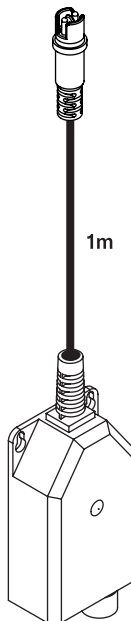

LUCIO DUSK-DAWN SENSOR

IP44 CE 

HÄMÄRÄKYTKIN | SKYMNINGSBRYTARE | HÄMARUSE ANDUR | DUSK-DAWN SENSOR

90 CM SPT-2W 16AWG
MAX. 12W
IP44
INPUT 12V AC/DC

Esimerkki
Exempel
Näide
Example

1,5W
1W
1W +
3,5W < 12W ✓

LUCIO DUSK-DAWN SENSOR

IP44 CE 

HÄMÄRÄKYTKIN | SKYMNINGSBRYTARE | HÄMARUSE ANDUR | DUSK-DAWN SENSOR

NRO

9610601

LUCIO DUSK-DAWN SENSOR

VÄRI/FÄRG
VÄRV/COLOUR

antrasiitti/antracit
antrasiit/anthracite