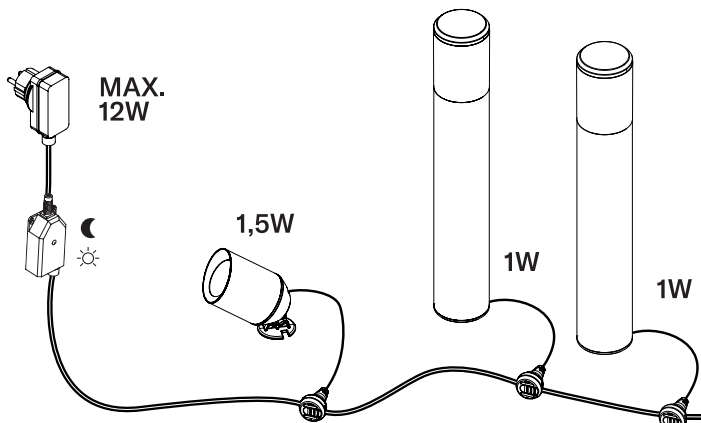

LUCIO DUSK-DAWN SENSOR

IP44 CE 

HÄMÄRÄKYTKIN | SKYMNINGSBRYTARE | HÄMARUSE ANDUR | DUSK-DAWN SENSOR

90 CM SPT-2W 16AWG
MAX. 12W
IP44
INPUT 12V AC/DC

Esimerkki
Exempel
Näide
Example

1,5W
1W
1W +
3,5W < 12W ✓

LUCIO DUSK-DAWN SENSOR

IP44 CE 

HÄMÄRÄKYTKIN | SKYMNINGSBRYTARE | HÄMARUSE ANDUR | DUSK-DAWN SENSOR

NRO

9610601

LUCIO DUSK-DAWN SENSOR

VÄRI/FÄRG
VÄRV/COLOUR

antrasiitti/antracit
antrasiit/anthracite