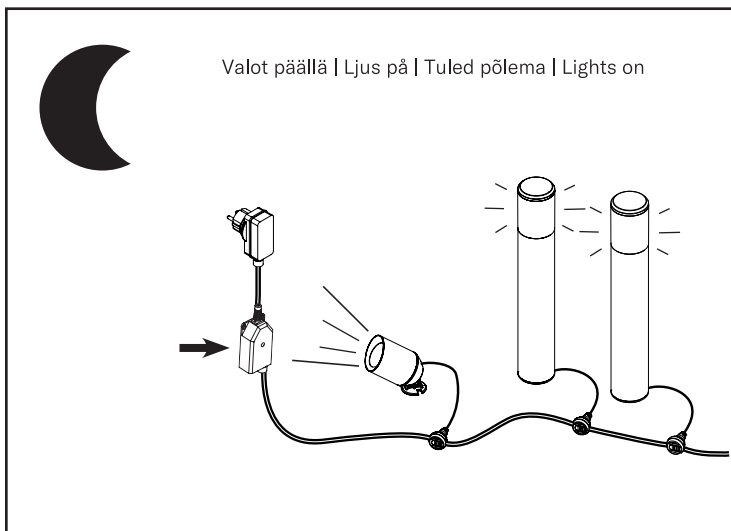

LUCIO DUSK-DAWN SENSOR

IP44 CE

HÄMÄRÄKYTKIN | SKYMNINGSBRYTARE | HÄMARUSE ANDUR | DUSK-DAWN SENSOR

NRO

9610601

LUCIO DUSK-DAWN SENSOR

VÄRI/FÄRG
VÄRV/COLOUR

GTIN

MAX. 12W, IP44, INPUT 12V AC/DC

6435200304131

AIRAM