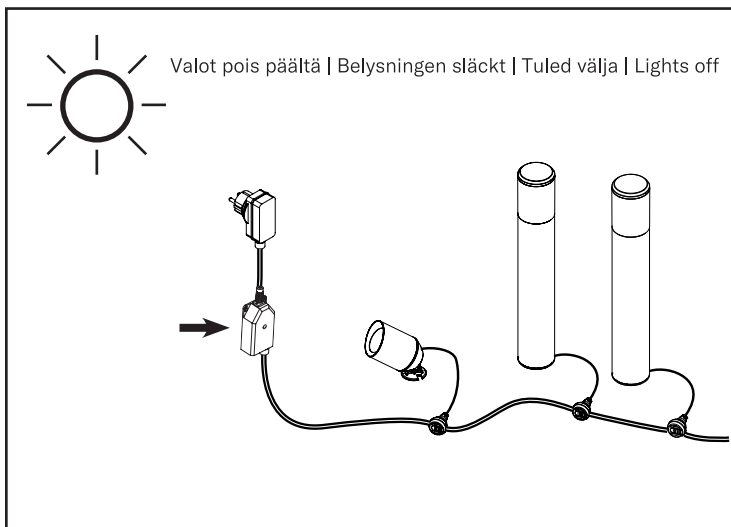

LUCIO DUSK-DAWN SENSOR

IP44 CE

HÄMÄRÄKYTKIN | SKYMNINGSBRYTARE | HÄMARUSE ANDUR | DUSK-DAWN SENSOR

NRO

9610601

LUCIO DUSK-DAWN SENSOR

VÄRI/FÄRG
VÄRV/COLOUR

GTIN

MAX. 12W, IP44, INPUT 12V AC/DC

6435200304131

AIRAM