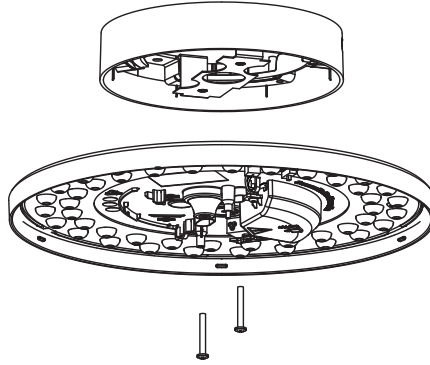

Lumino korotuskehys / raising frame / förhöjningsram

Soveltuu tuotteille / Suitable for / Passande för

Lumino 300 mm, 400 mm

Nero 260 mm, 250 mm, 400 mm

1

2

3