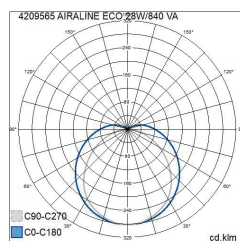

Airline Eco