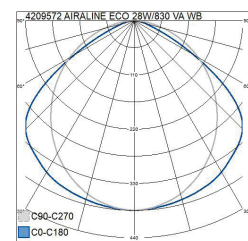

Airline Eco WB