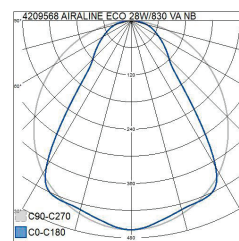

Airline Eco NB