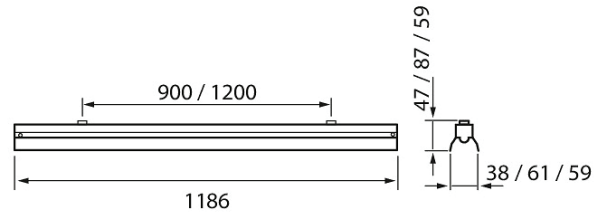

- Stomme och reflektor av stål, kupa av opaliserad akryl (ACO).
- Vit RAL 9003.
- Skyddsklass I.
- Ytmontering eller vajerupphängning med separat vajerupphängningssats (4146595).
- Kan vidarekopplas, 3/5 x 2,5 mm².
- Monteringshöjd 2–4 m.
- Fast LED 21–50 W/2900–7200 lm.
- Färgtemperaturer 3000 K och 4000 K. CRI > 80/Ra > 80.
- MacAdam 3 SDCM.
- IP20.
- I standardsortimentet finns on/off- och Dali-2-modeller.
- Omgivningstemperatur 0 ... 25 °C.
- Livslängd L70 100 000 h (Ta25°C).
- Livslängd L80 65 000 h (Ta25°C).
- Strömkällans livslängd 50 000 h.
- WH = vit, DA2 = Dali-2, NB = smal ljusdistribution, WB = bred ljusdistribution.
- Finns även med Casambi-, 1–10 V- och Switch Dim-styrning efter projektets behov. Färgtemperaturer alternativt 2700 K, 5700 K och 6500 K samt Tunable White. På beställning CRI > 90. Finns även med olika slags anslutningskablar samt modeller för radmontering. Längder på 600 och 750 mm på beställning. Finns även med olika effekter, 1400–9900 lumen.