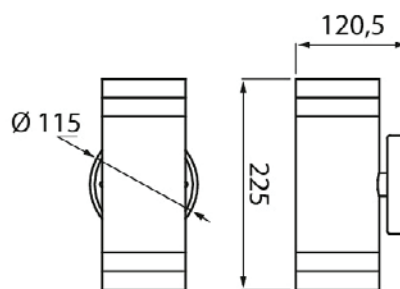

- Ruostumatonta terästä, karkaistua lasia.
- Valkoinen, RAL9010 ja antrasiitti, RAL7016.
- Pinta-asennus seinään.
- Ruuviliittimet 3 x 2,5 mm², yksi kaapelin läpivienti, ei ketjutettavissa.
- Led-lamppu PAR16 GU10, maks. 7W, ei sisälly pakkaukseen.
- IP44.
- Käyttöympäristön lämpötila -20 ... 25 °C lamppusuositusten mukaan.